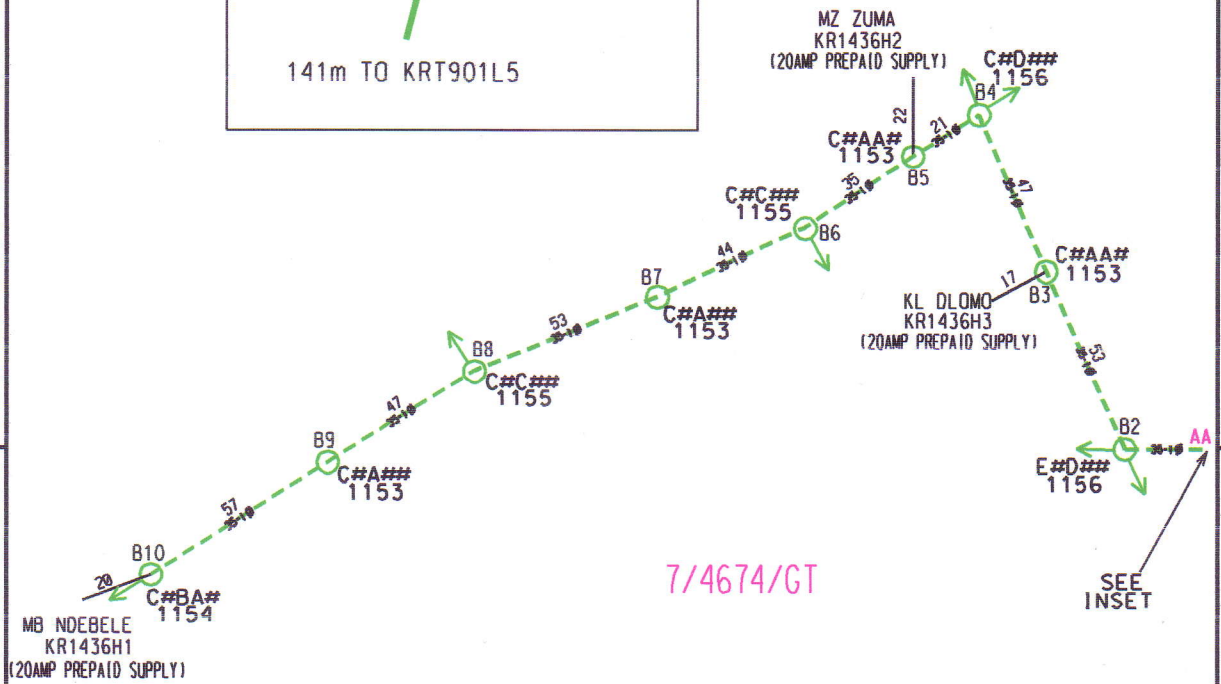

INSET

7/4674/GT

SEE INSET

BHEKINKOSI NDEBELE
071 4760 329
KRANSKOP RURAL

S-WN : 333/2830DDN
CONDUCTOR : 2c35mmABC+AIRDAC
LINE LENGTH : 0,453km+0,074km
SHEET LENGTH : 527m
SHEET 2 / 2
SCALE 1 : 2000

SURVEYOR : E MBHELE

	DRAWN GETEKEN	EN	CHKD NAGES	MTH	AUTH MAS	REV	DATE DATUM	20/01/15
	KRANSKOP AREA 22kV SUPPLY TO : NDEBELE LANDLIGHT SCHEME						D EM/1236	K2 : G129137377
							GPS : G129137377	

ORG. TEK REGISTR