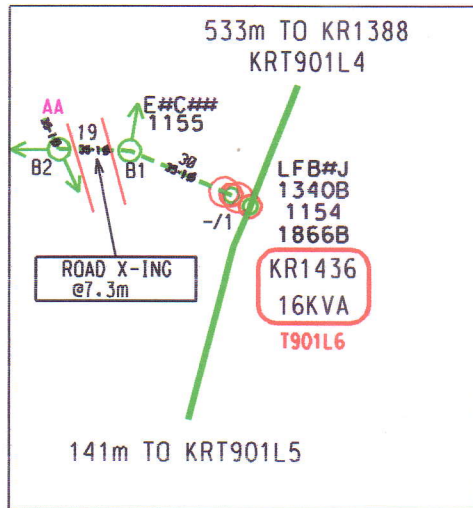

INSET

7/4674/GT

SEE INSET

BHEKINKOSI NDEBELE
071 4760 329
KRANSKOP RURAL

S-WN : 333/2830DDN
CONDUCTOR : 2c35mmABC+AIRDAC
LINE LENGTH : 0,453km+0,074km
SHEET LENGTH : 527m
SHEET 2 / 2
SCALE 1 : 2000

SURVEYOR : E MBHELE

	DRAWN GETEKEN	EN	CHKD NAGES	MTH	AUTH MAS	REV	DATE DATUM	20/01/15
	KRANSKOP AREA 22kV SUPPLY TO : NDEBELE LANDLIGHT SCHEME						D EM/1236	K2 : G129137377
							GPS : G129137377	

ORG. TEK REGISTR