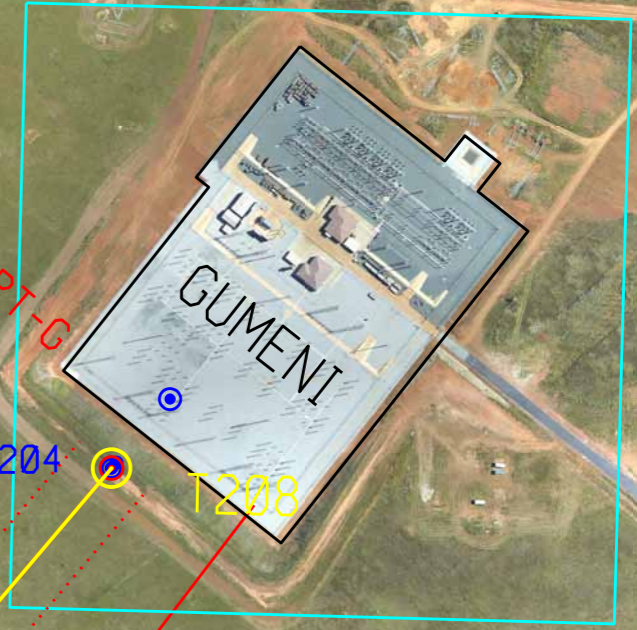

DALMANUTHA 376 JT
Portion 5
Ntuli Sidu & Nhlapo Trust

Non-perennial Stream

Bend HP37N

Bend HPT-G

T204

T208

T206

T203

T207

T204

T201

T205

T202

Non-perennial Stream

Bend HP37N

DALMANUTHA 376 JT
Portion 3
Ntuli Sidu & Nhlapo Trust

nt Tracks

DALMANUTHA 376 JT
Portion 3
Ntuli Sidu & Nhlapo Trust

Farm Boundary

Scale 1:5 000

MAP 44