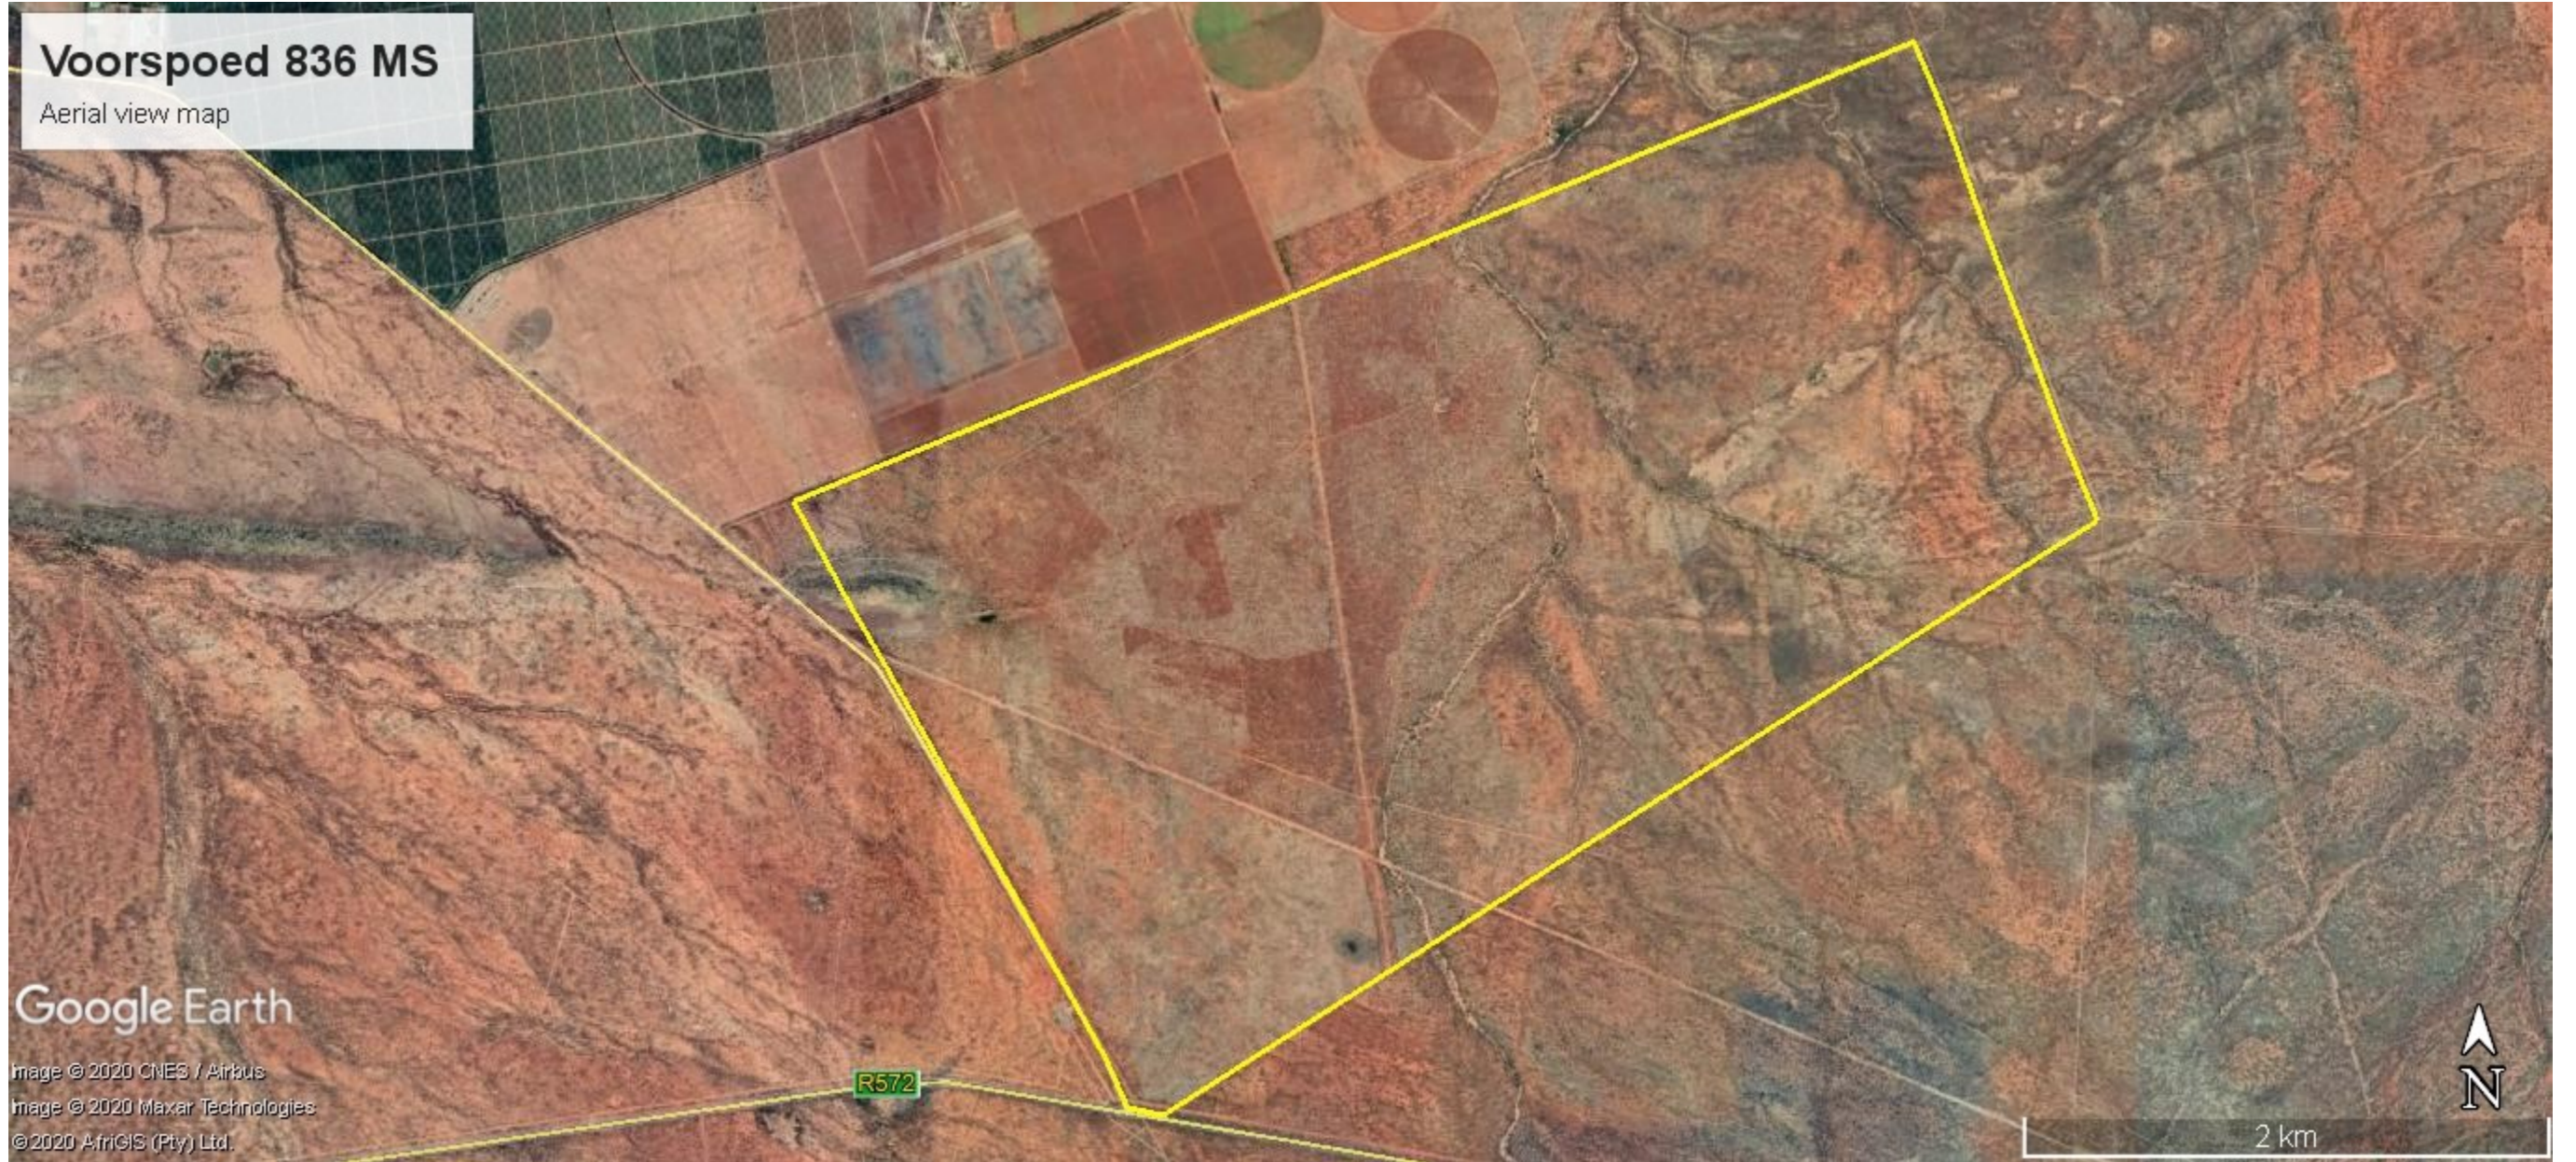

# Voorspoed 836 MS

Aerial view map

Google Earth

Image © 2020 CNES / Airbus  
Image © 2020 Maxar Technologies  
© 2020 ArriGIS (Pty) Ltd.

R572

2 km