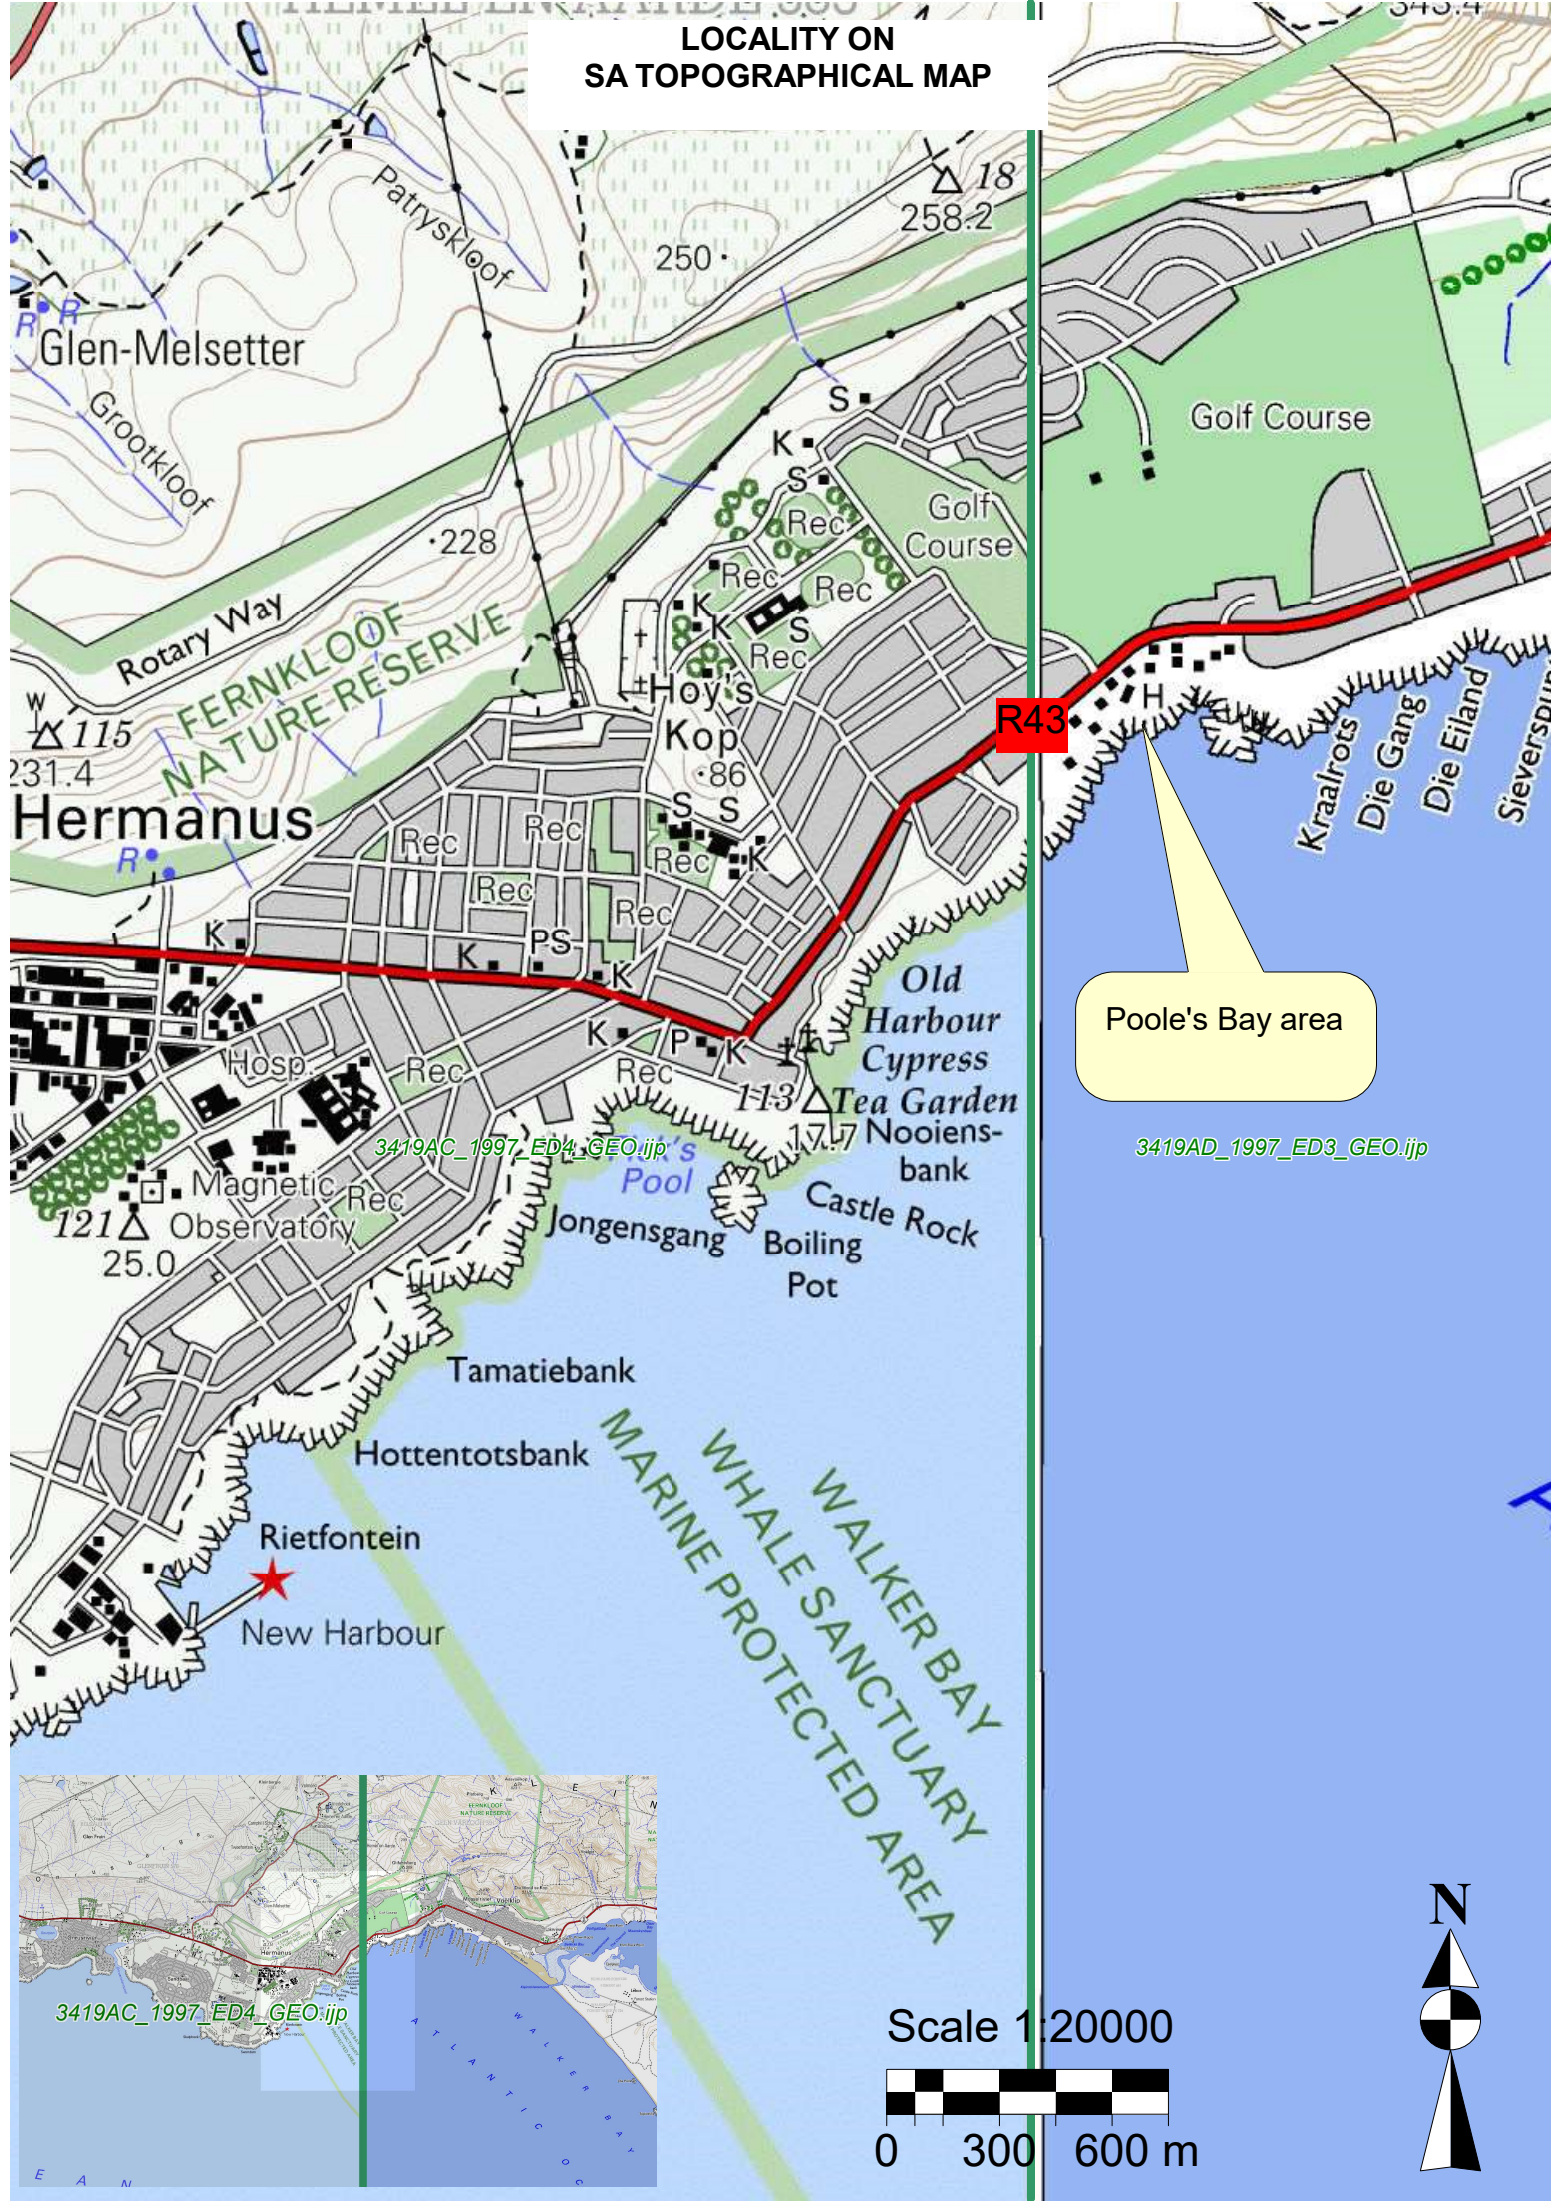

LOCALITY ON
SA TOPOGRAPHICAL MAP

Poole's Bay area

3419AC_1997_ED4_GEO.ijp

3419AD_1997_ED3_GEO.ijp

Scale 1:20000