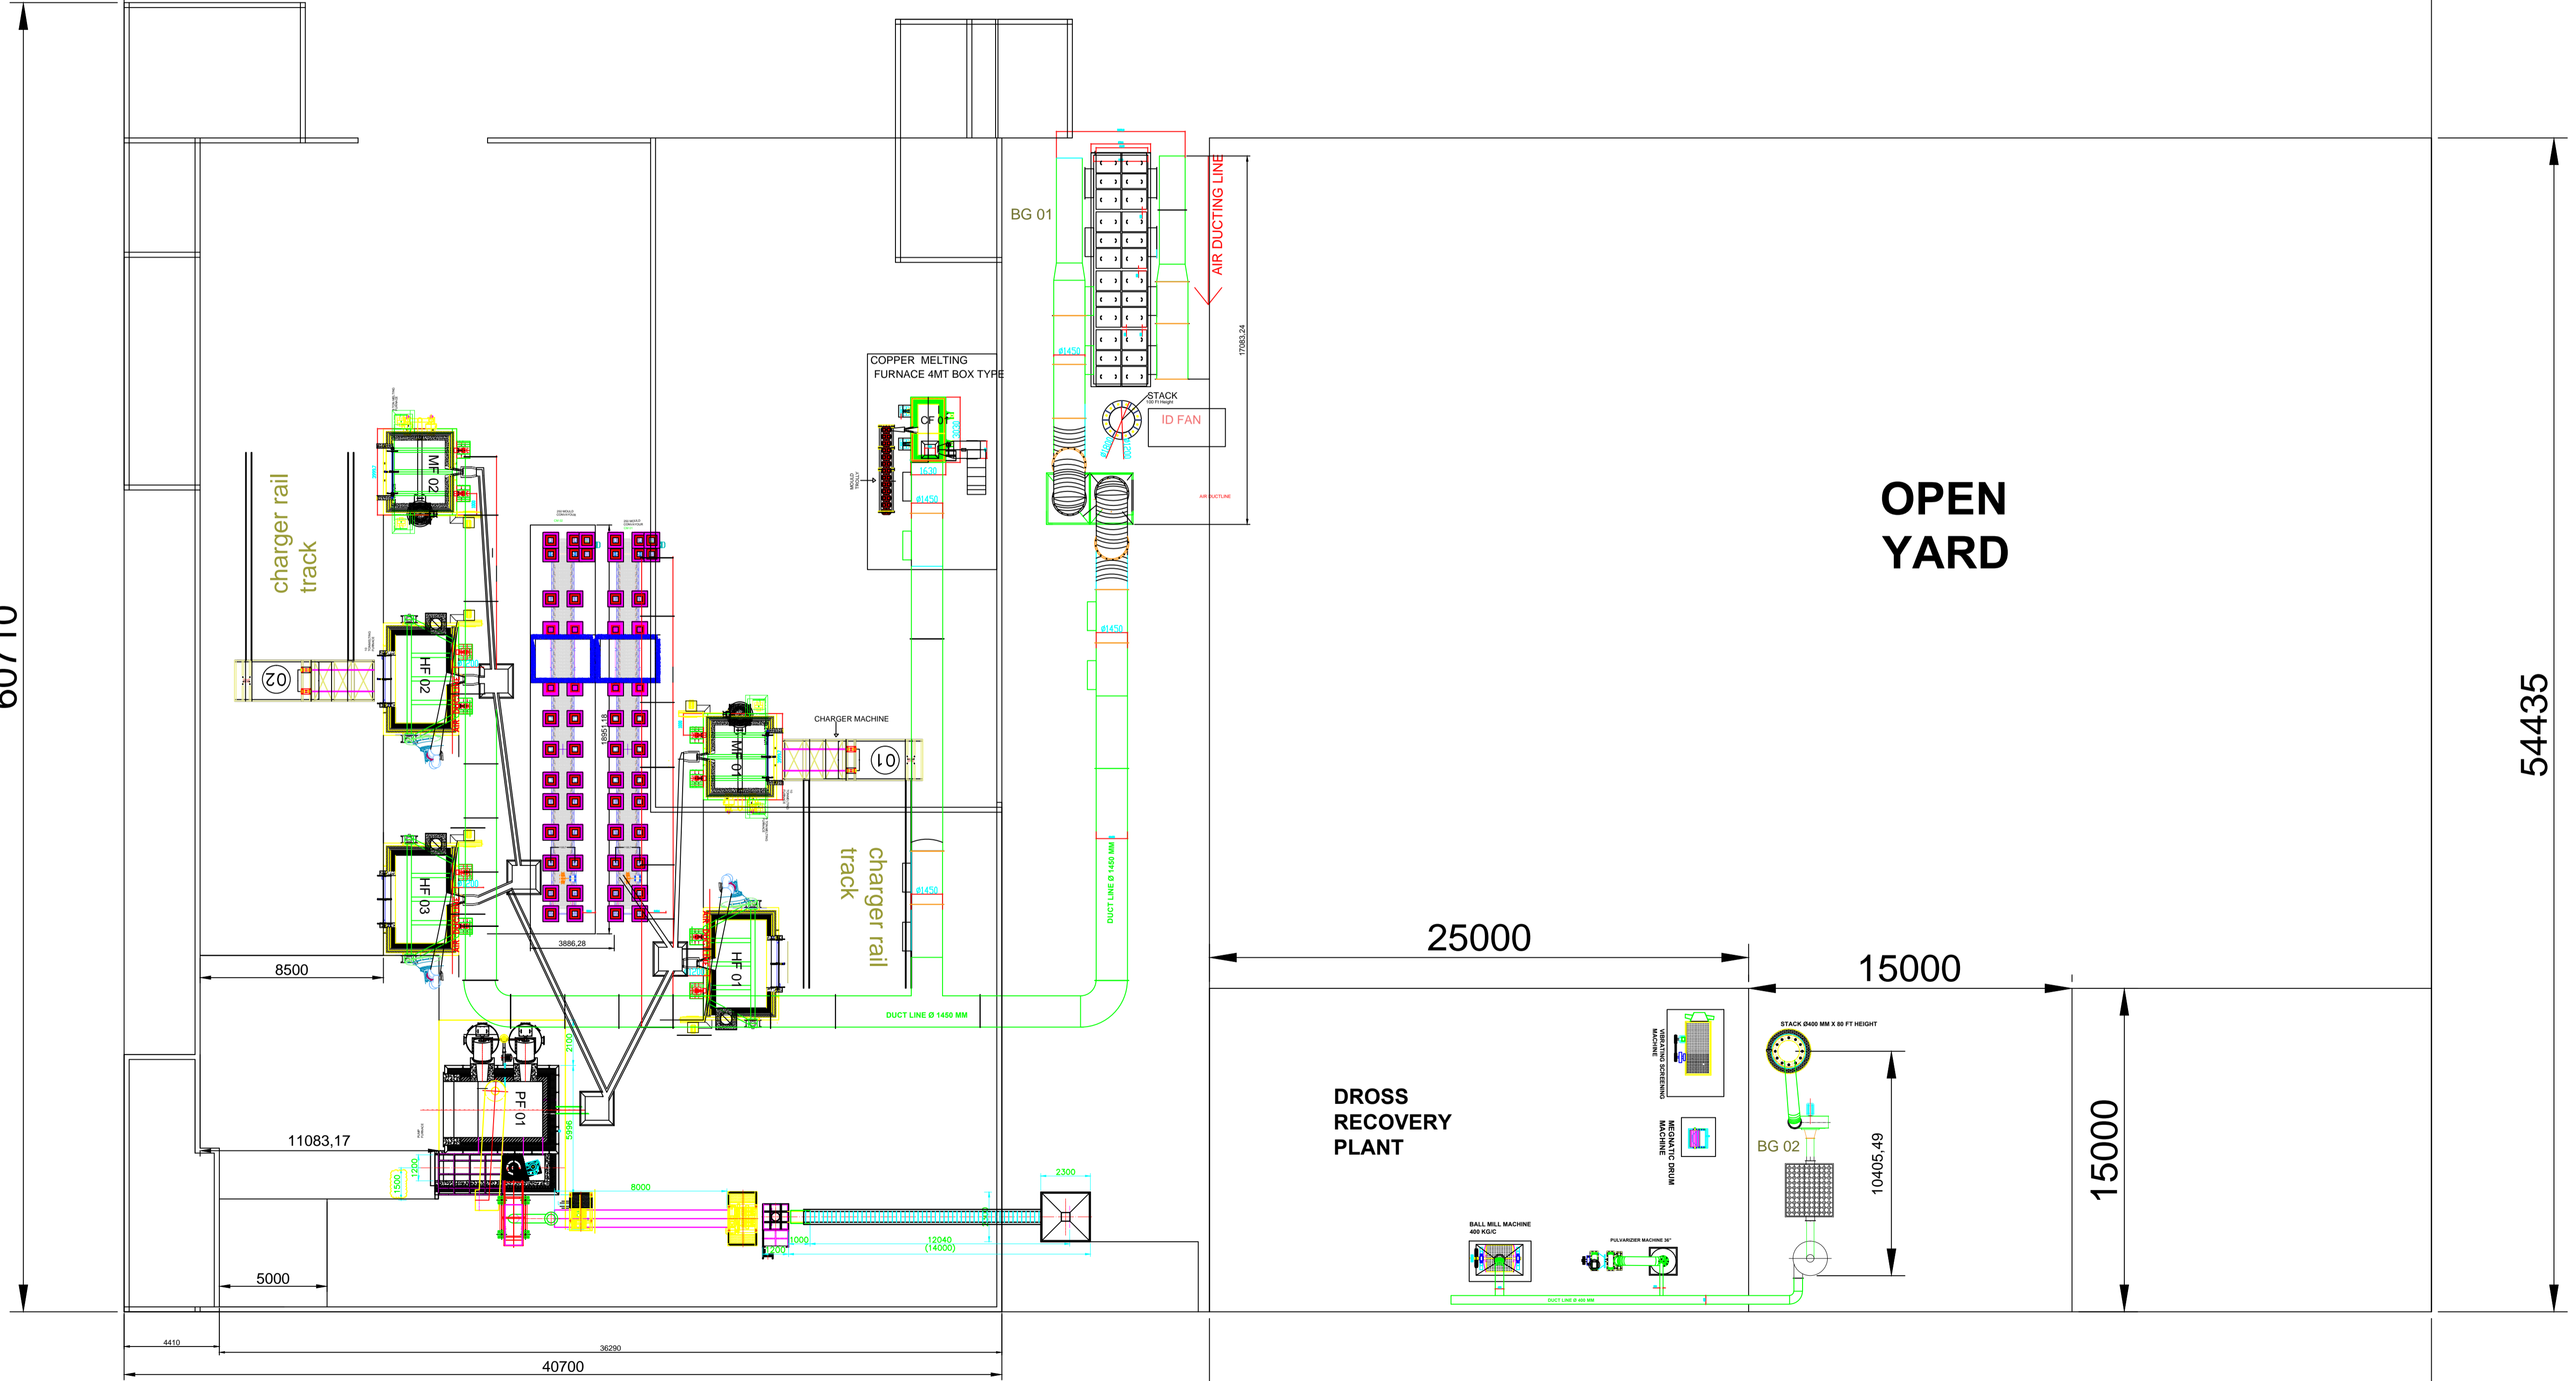

60710

OPEN
YARD

54435

25000

15000

15000

DROSS
RECOVERY
PLANT

56668,82