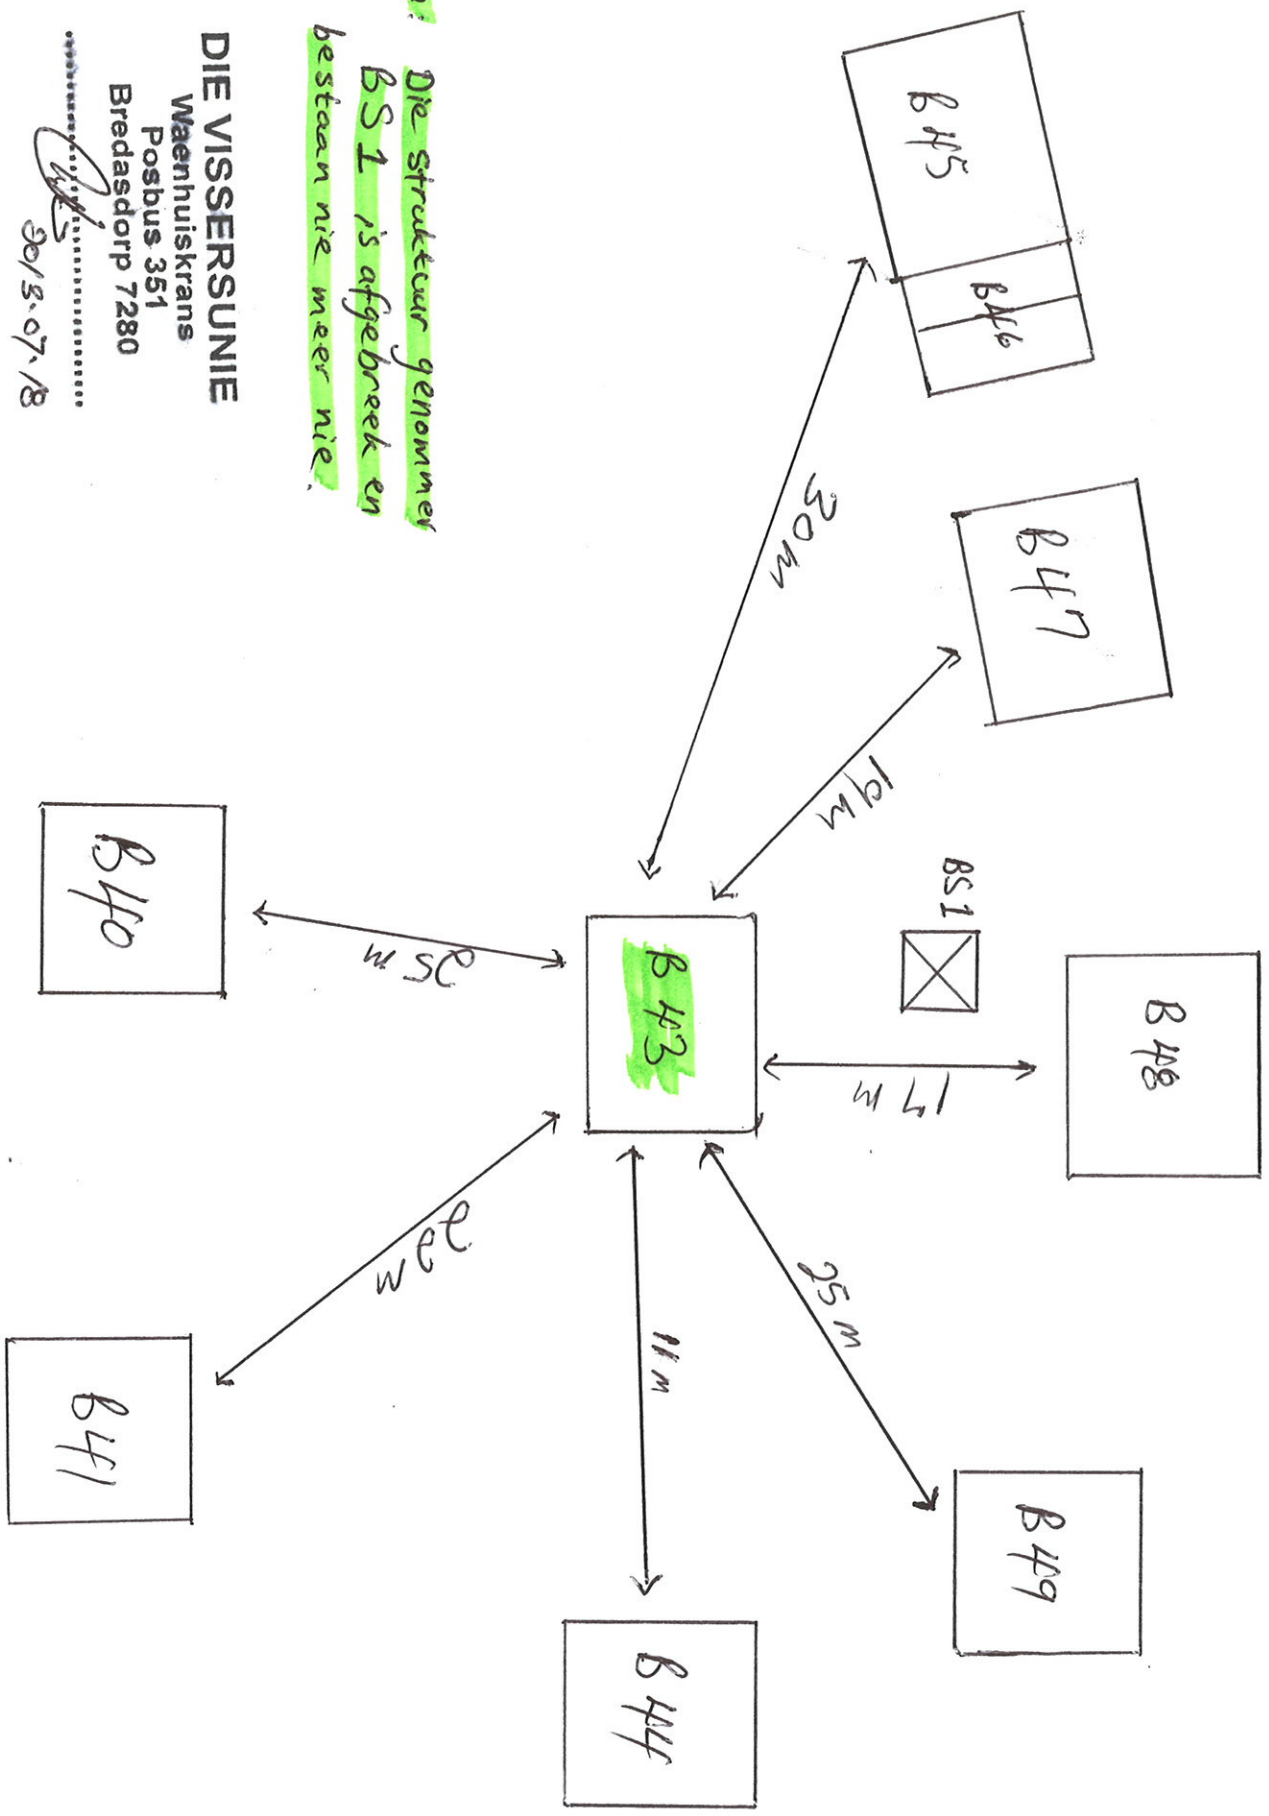

TERREINPLAN VIR BOU VAN HUIS B43

TE KASSIESBAAI NEU. B. ARENDOS

NOTA: Die struktuur genemmer
BS1 is afgebreek en
bestaan nie meer nie.

DIE VISSERSUNIE

Maenhuiskrans
Postbus 351
Bredasdorp 7280

[Signature]
20/3.07.18