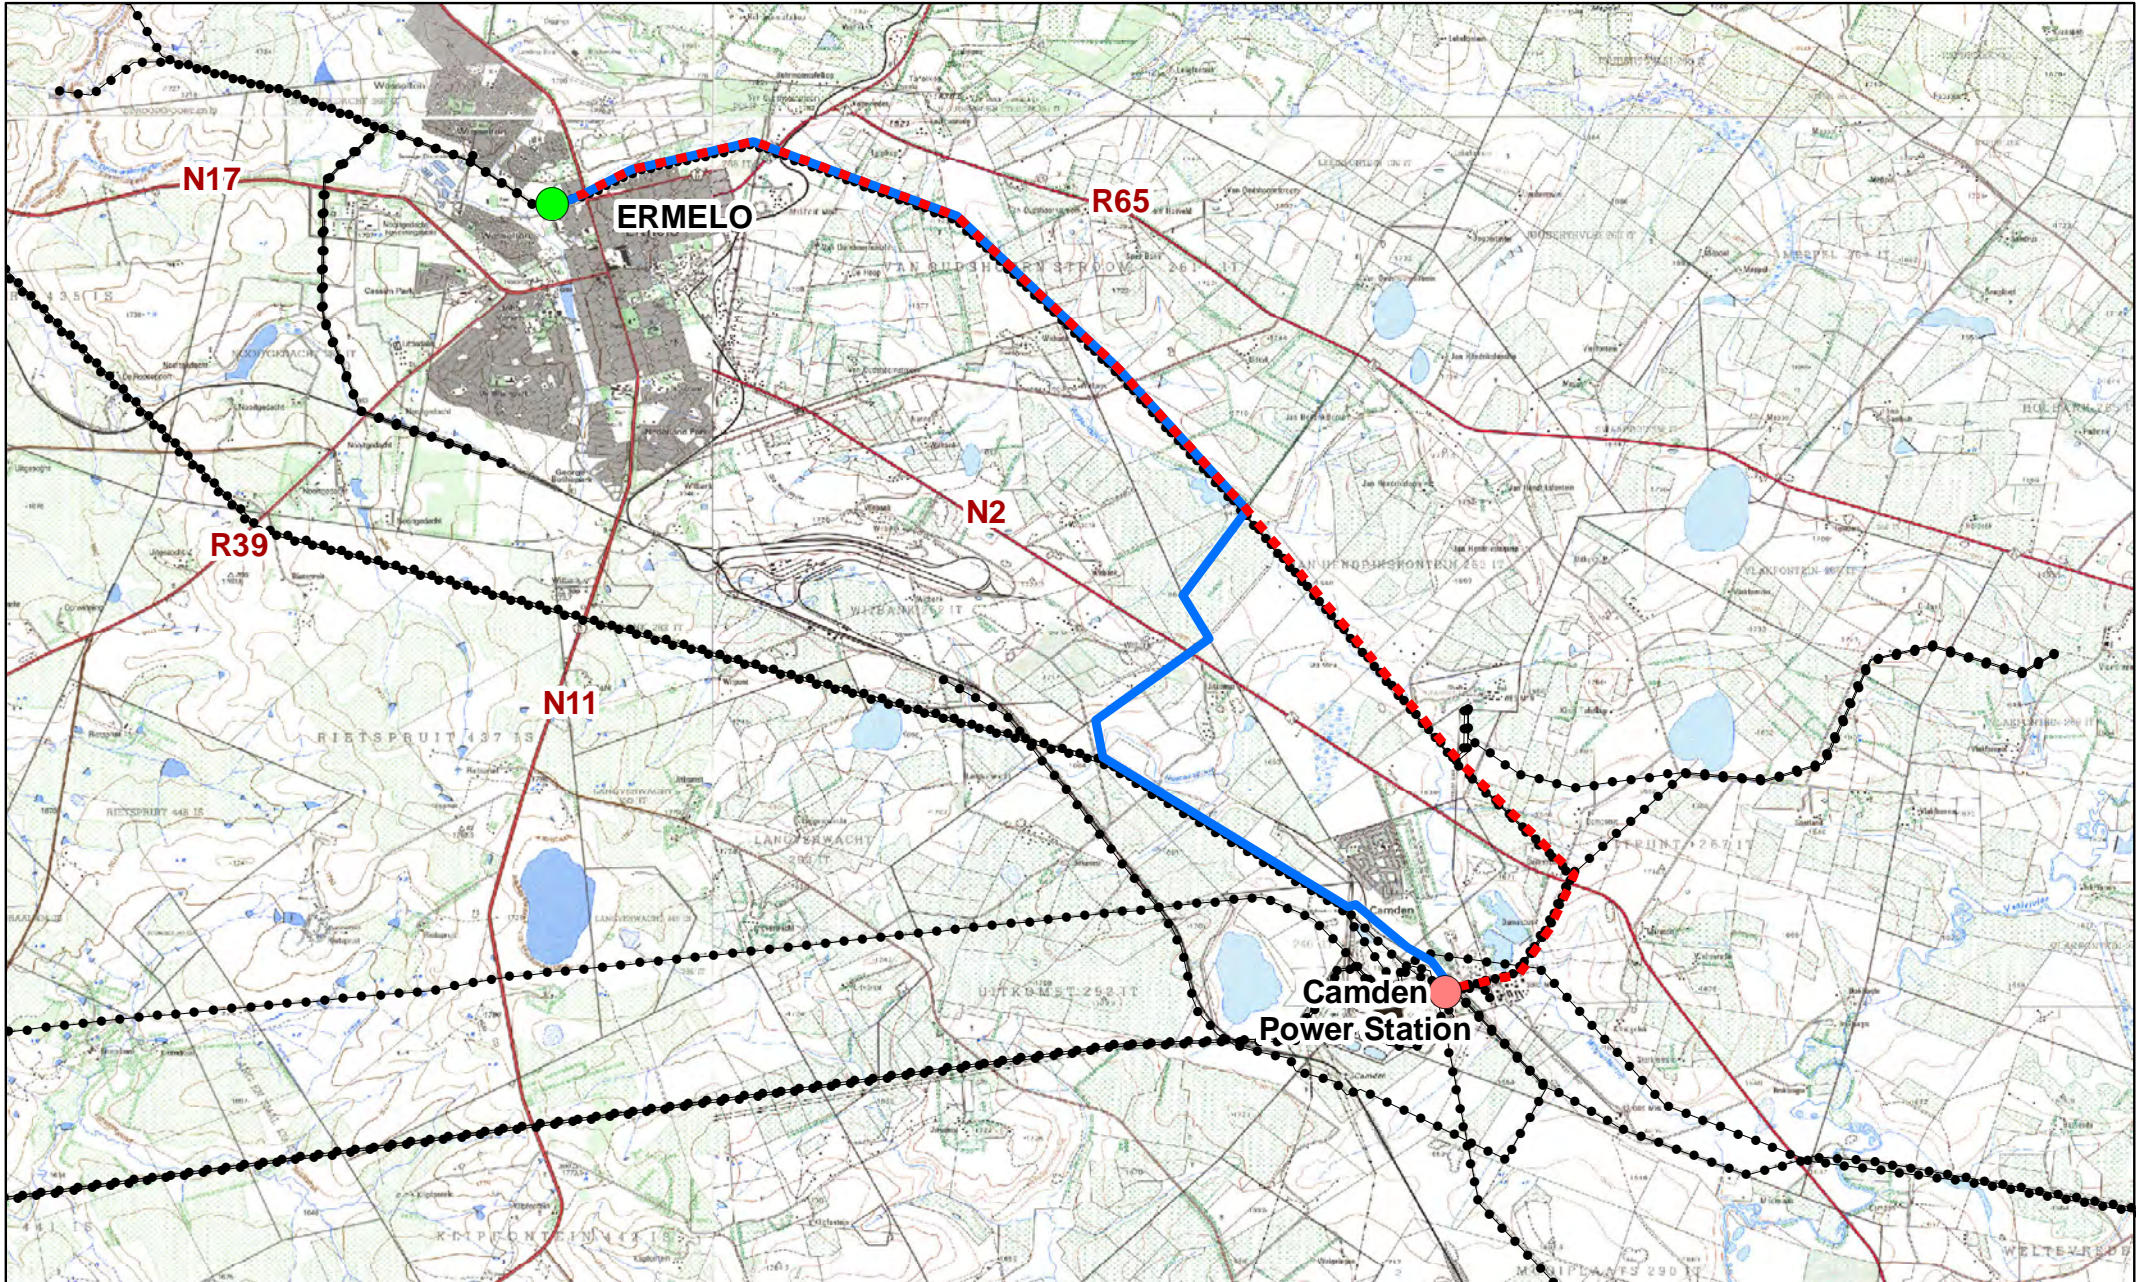

Ermelo-Uitkoms 88kV line - Locality Map

- Substations** ■ ■ ■ Alternative 1 ● ● ● ● Existing HV lines
- Ermelo — Alternative 2
- Uitkoms