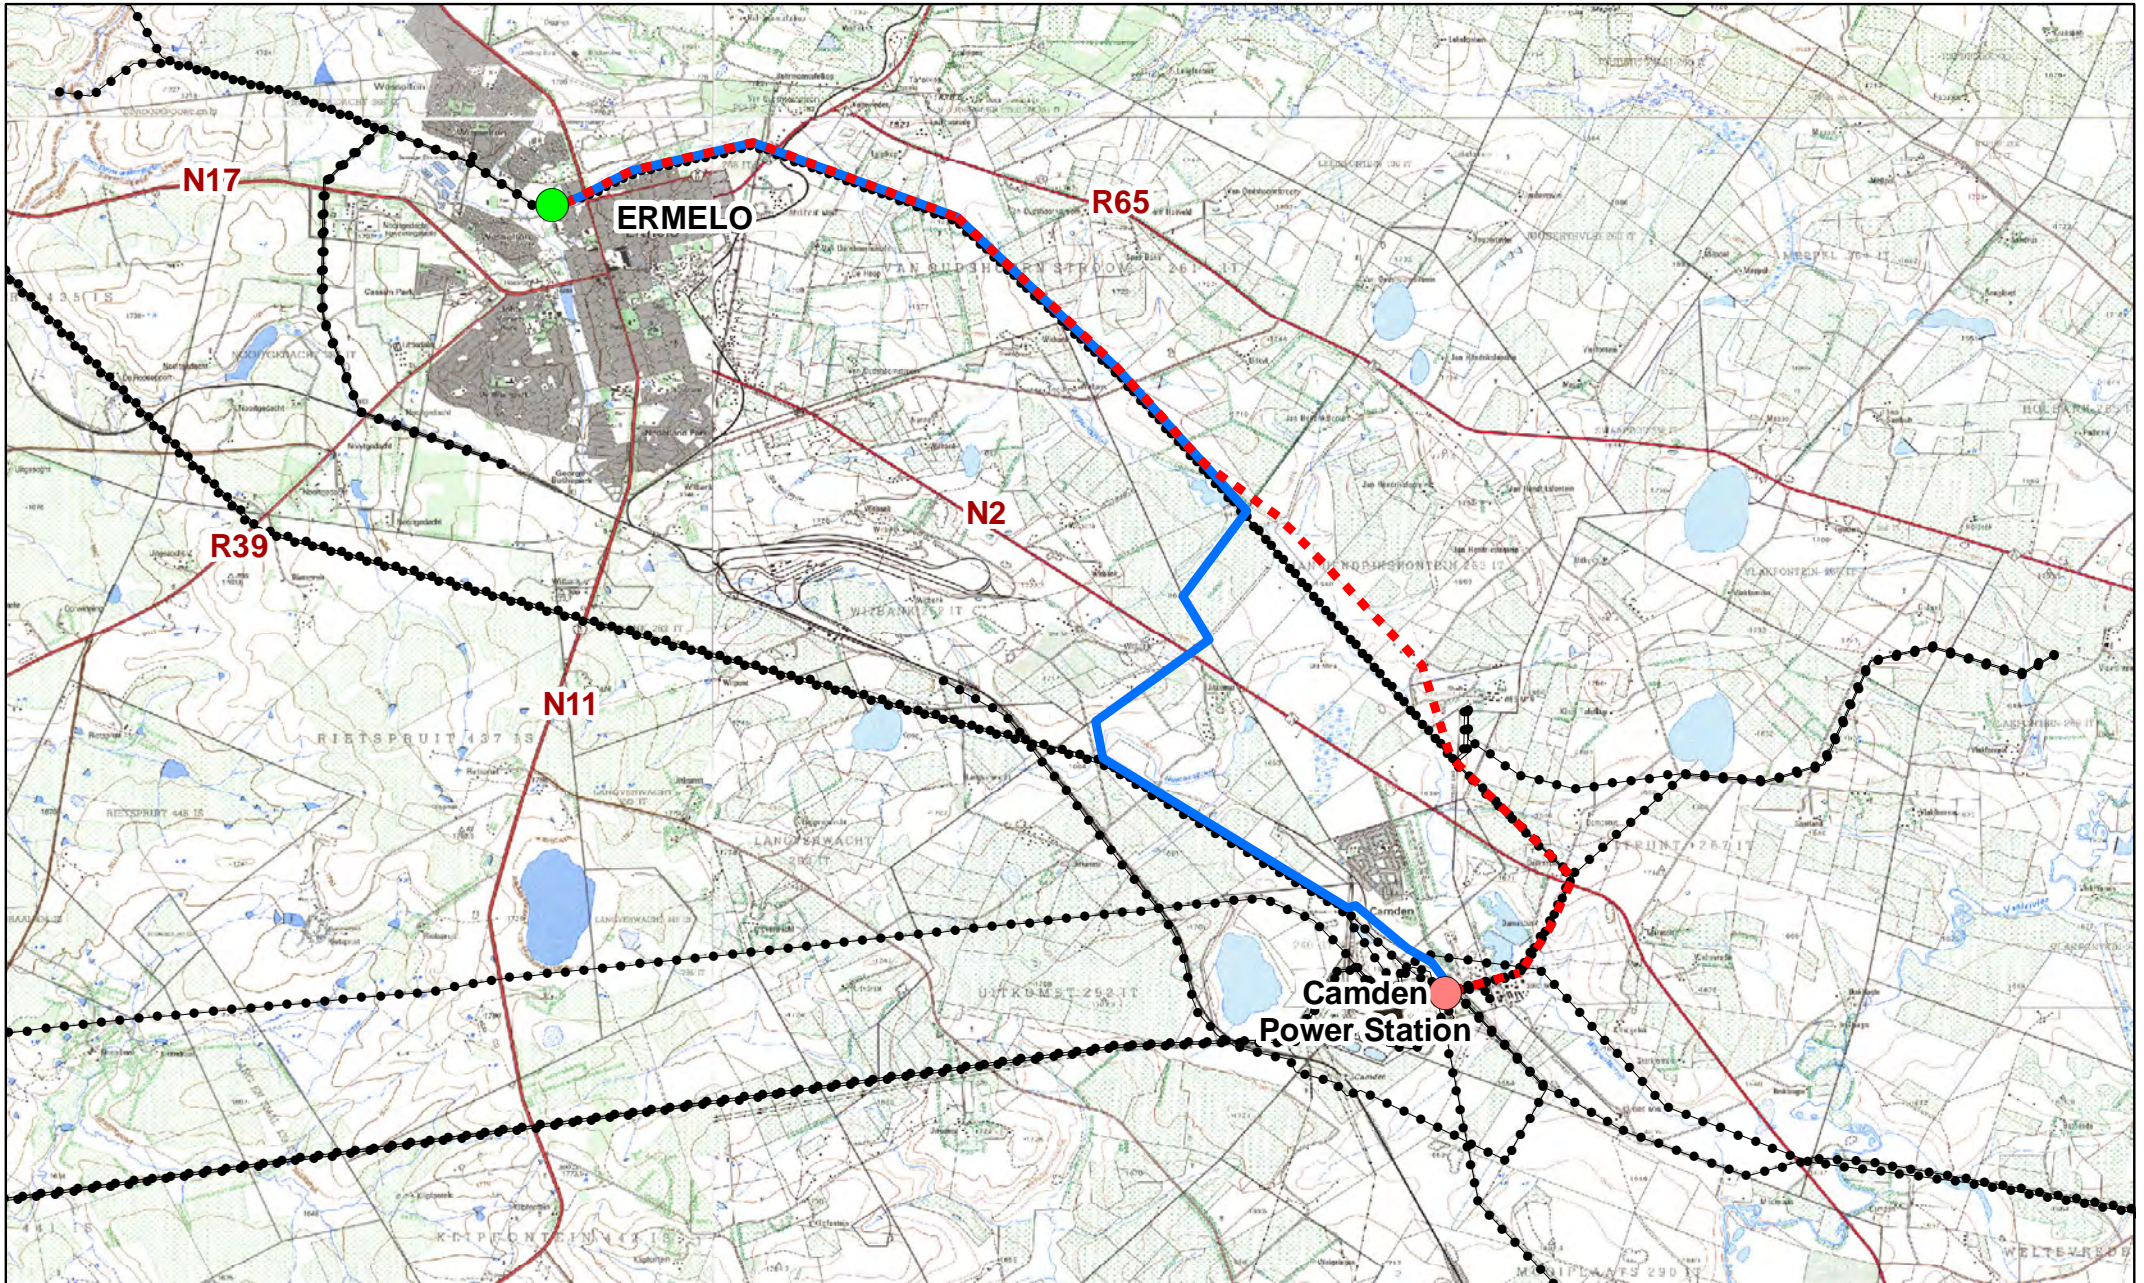

# Ermelo-Uitkoms 88kV line - Locality Map

- Substations**
- ■ ■ Alternative 1
- ● ● Existing HV lines
- Ermelo
- Alternative 2
- Uitkoms