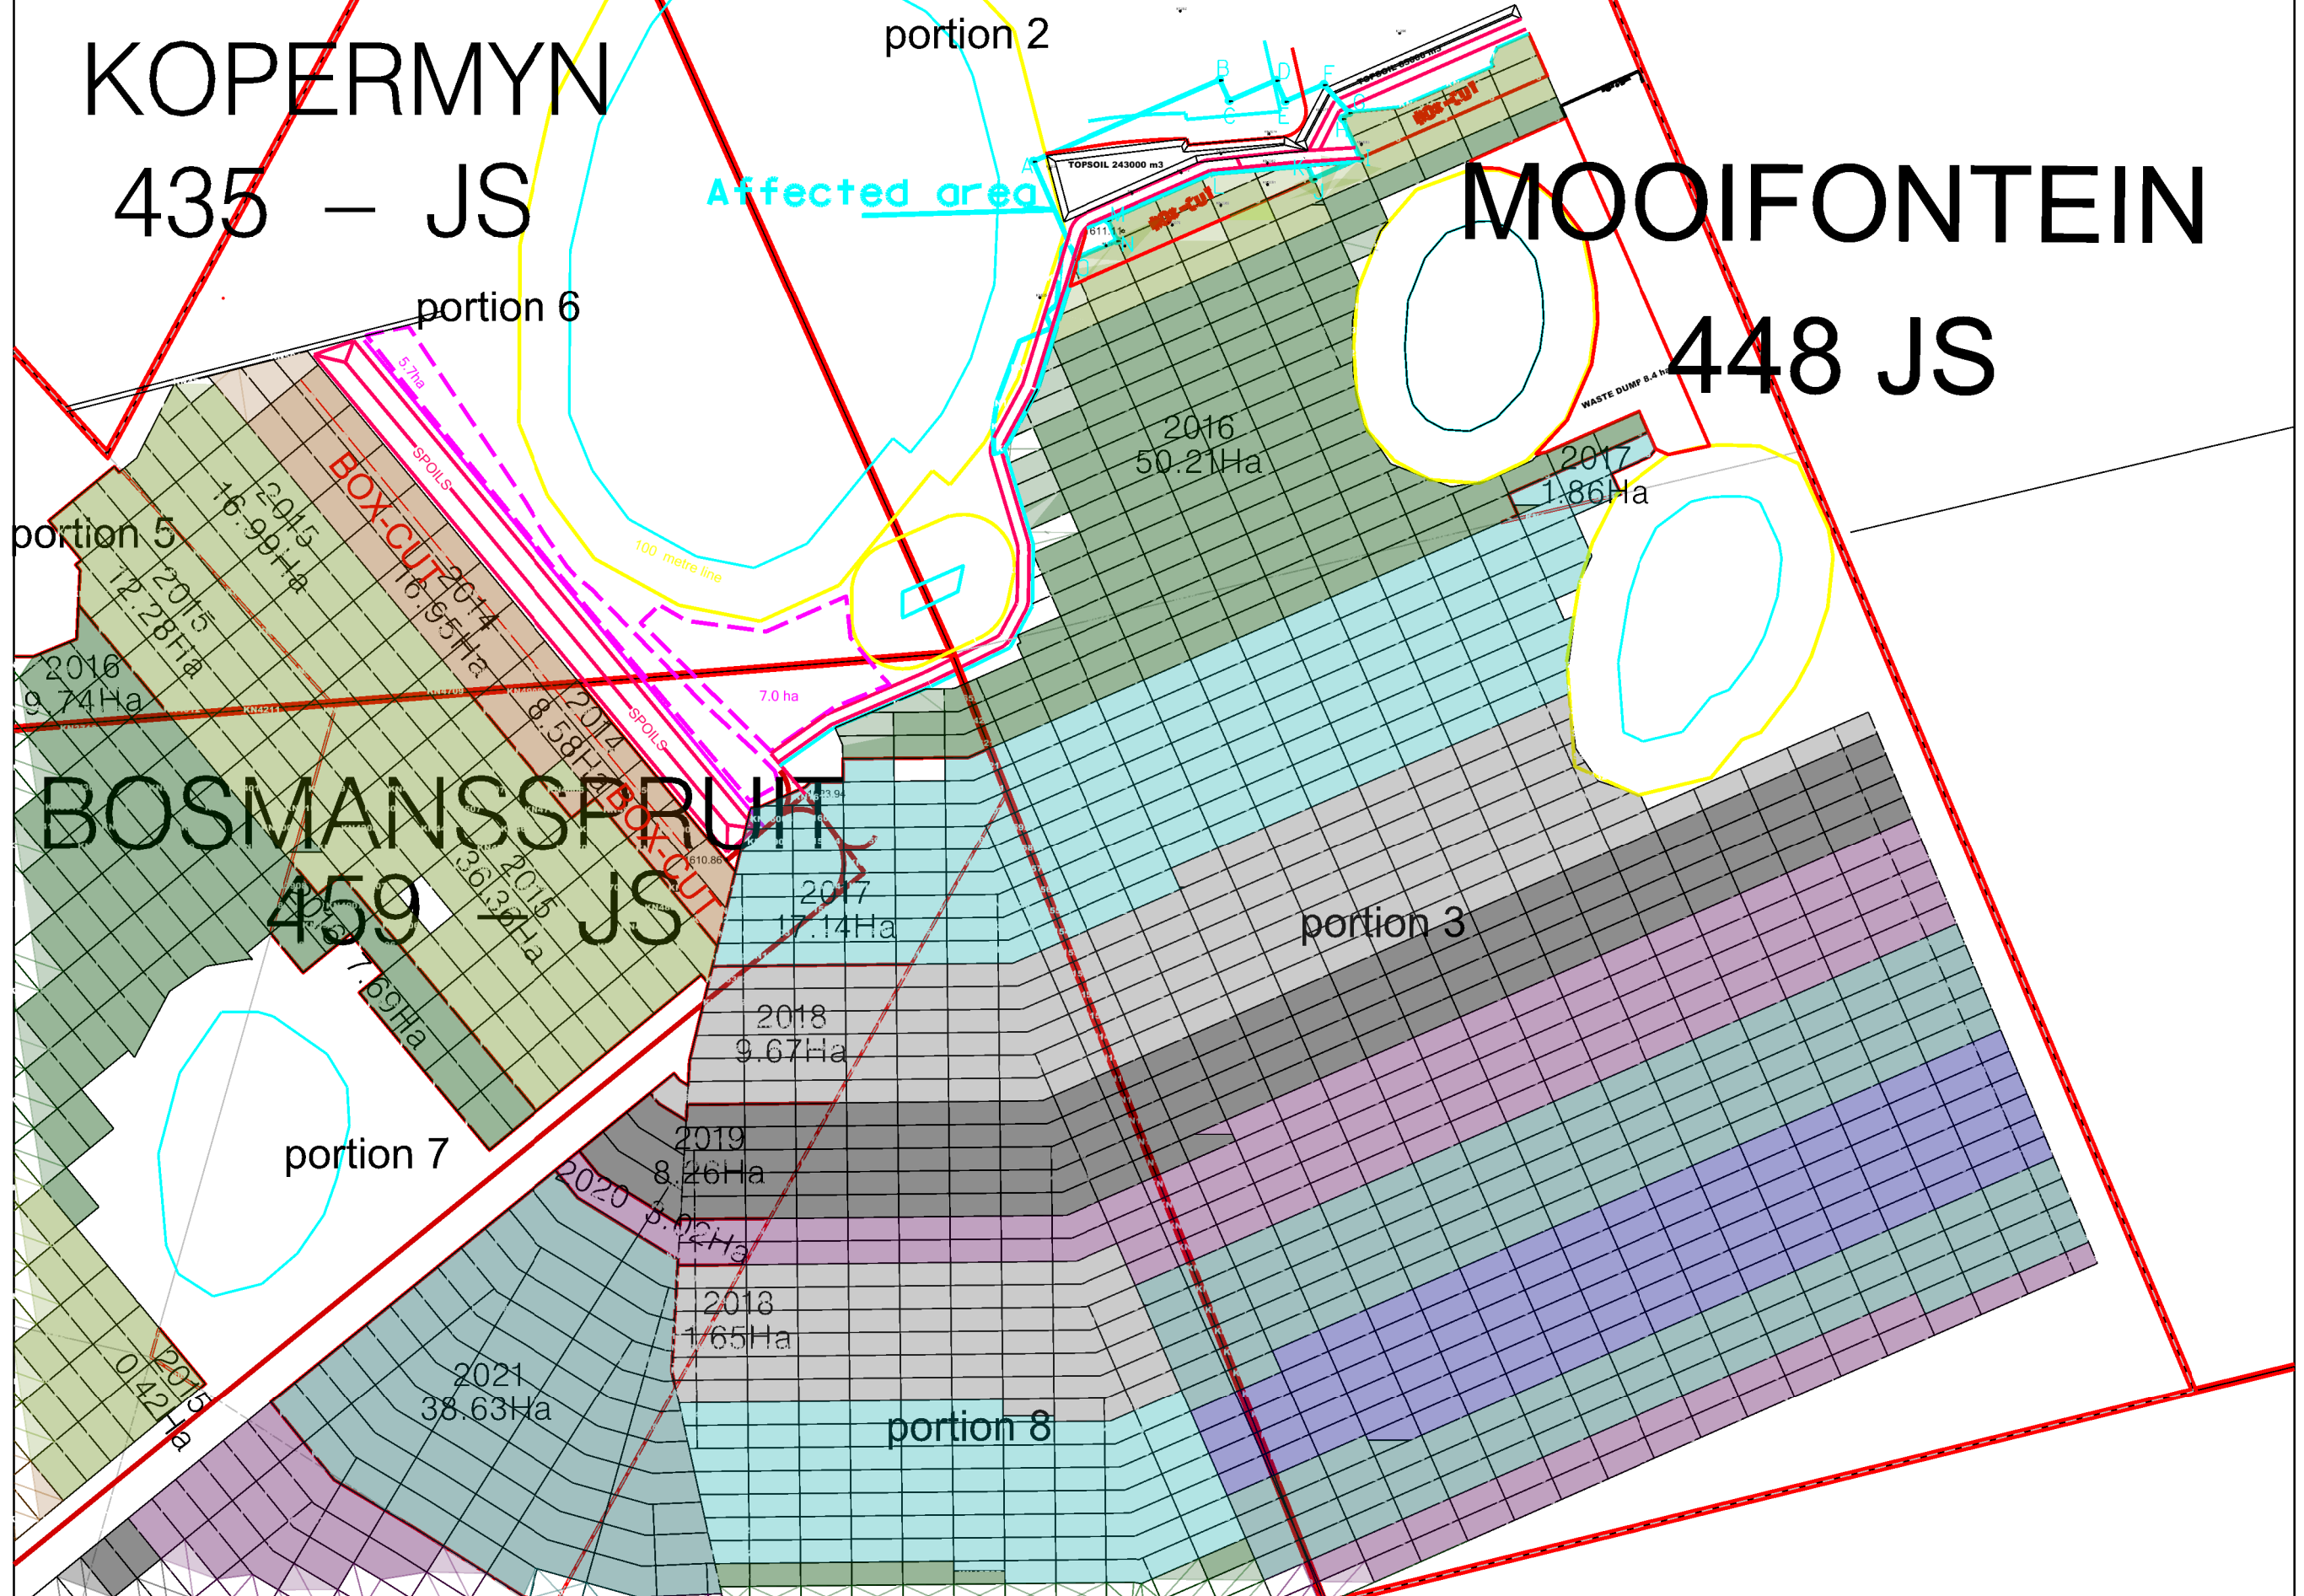

KOPERMYN

435 – JS

MOOIFONTEIN

448 JS

BOSMANSSPRUIT

459 – JS