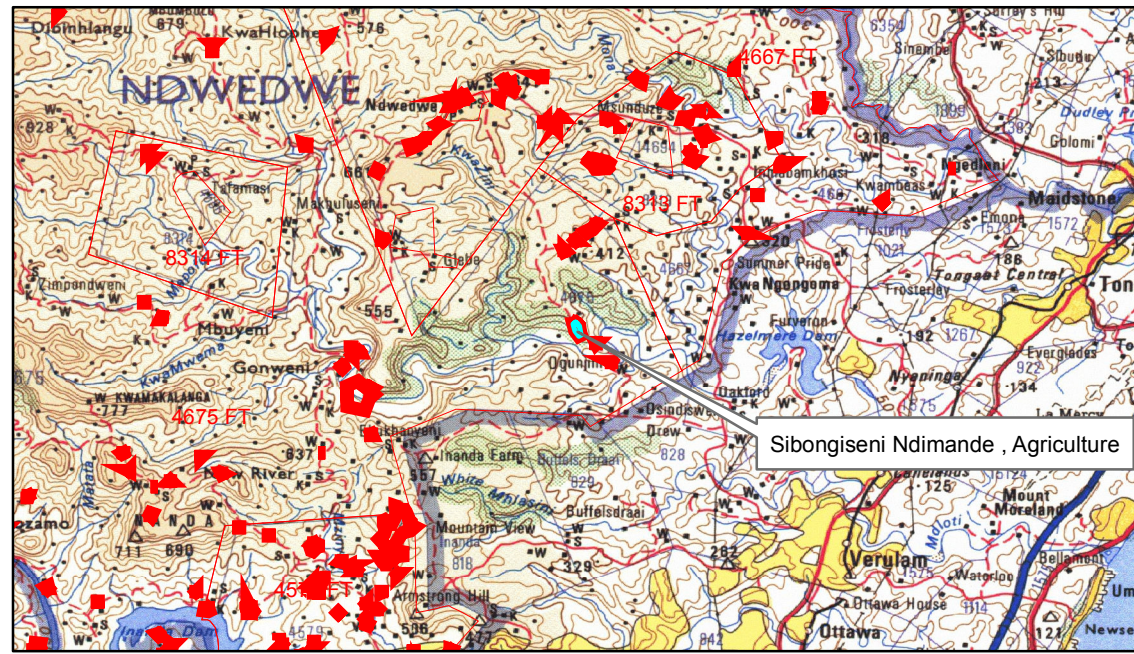

# Sibongiseni Ndimande , Agriculture Ndwedwe

Locality Map 1

Scale 1 : 250,000

Locality Map 2

Scale 1 : 50,000

Scale 0 25 50 meters

SG No. : <input type="text"/>	Owner Name : <input type="text"/>
Area (Ha) : <input type="text"/>	Deed Number : <input type="text"/>
SG Comp No. : <input type="text"/>	Municipality : <input type="text"/>
Centroid - Lat : <input type="text"/>	Regional Authority : <input type="text"/>
- Long : <input type="text"/>	Map Ref : <input type="text"/>