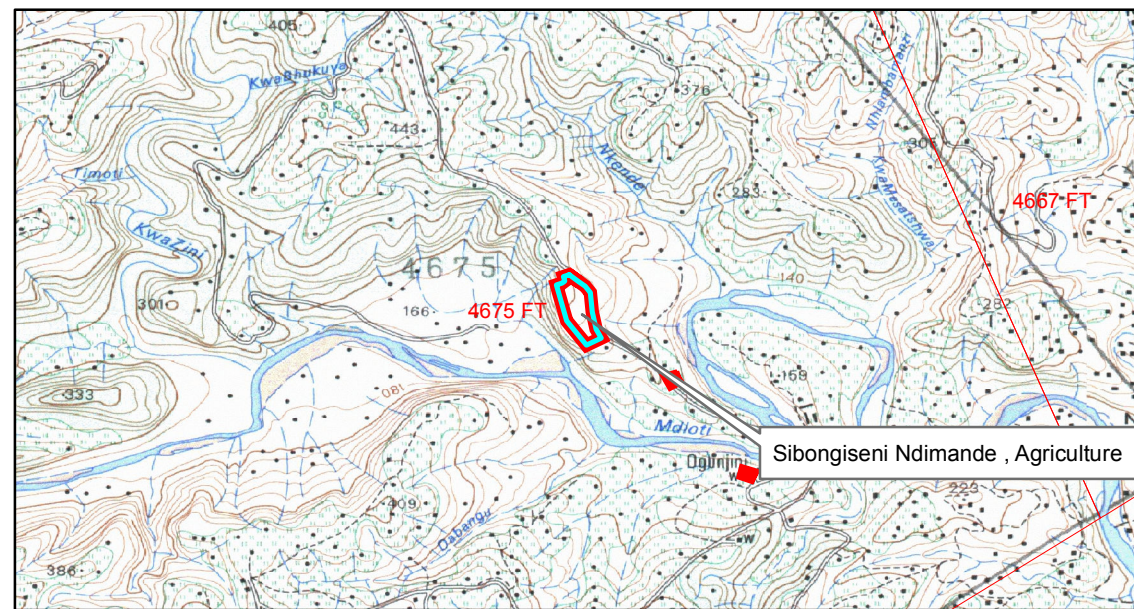

# Sibongiseni Ndimande , Agriculture Ndwedwe

Locality Map 1

Scale 1 : 250,000

Locality Map 2

Scale 1 : 50,000

Scale 0 25 50 meters

SG No. : <input type="text"/>	Owner Name : <input type="text"/>
Area (Ha) : <input type="text"/>	Deed Number : <input type="text"/>
SG Comp No. : <input type="text"/>	Municipality : <input type="text"/>
Centroid - Lat : <input type="text"/>	Regional Authority : <input type="text"/>
- Long : <input type="text"/>	Map Ref : <input type="text"/>