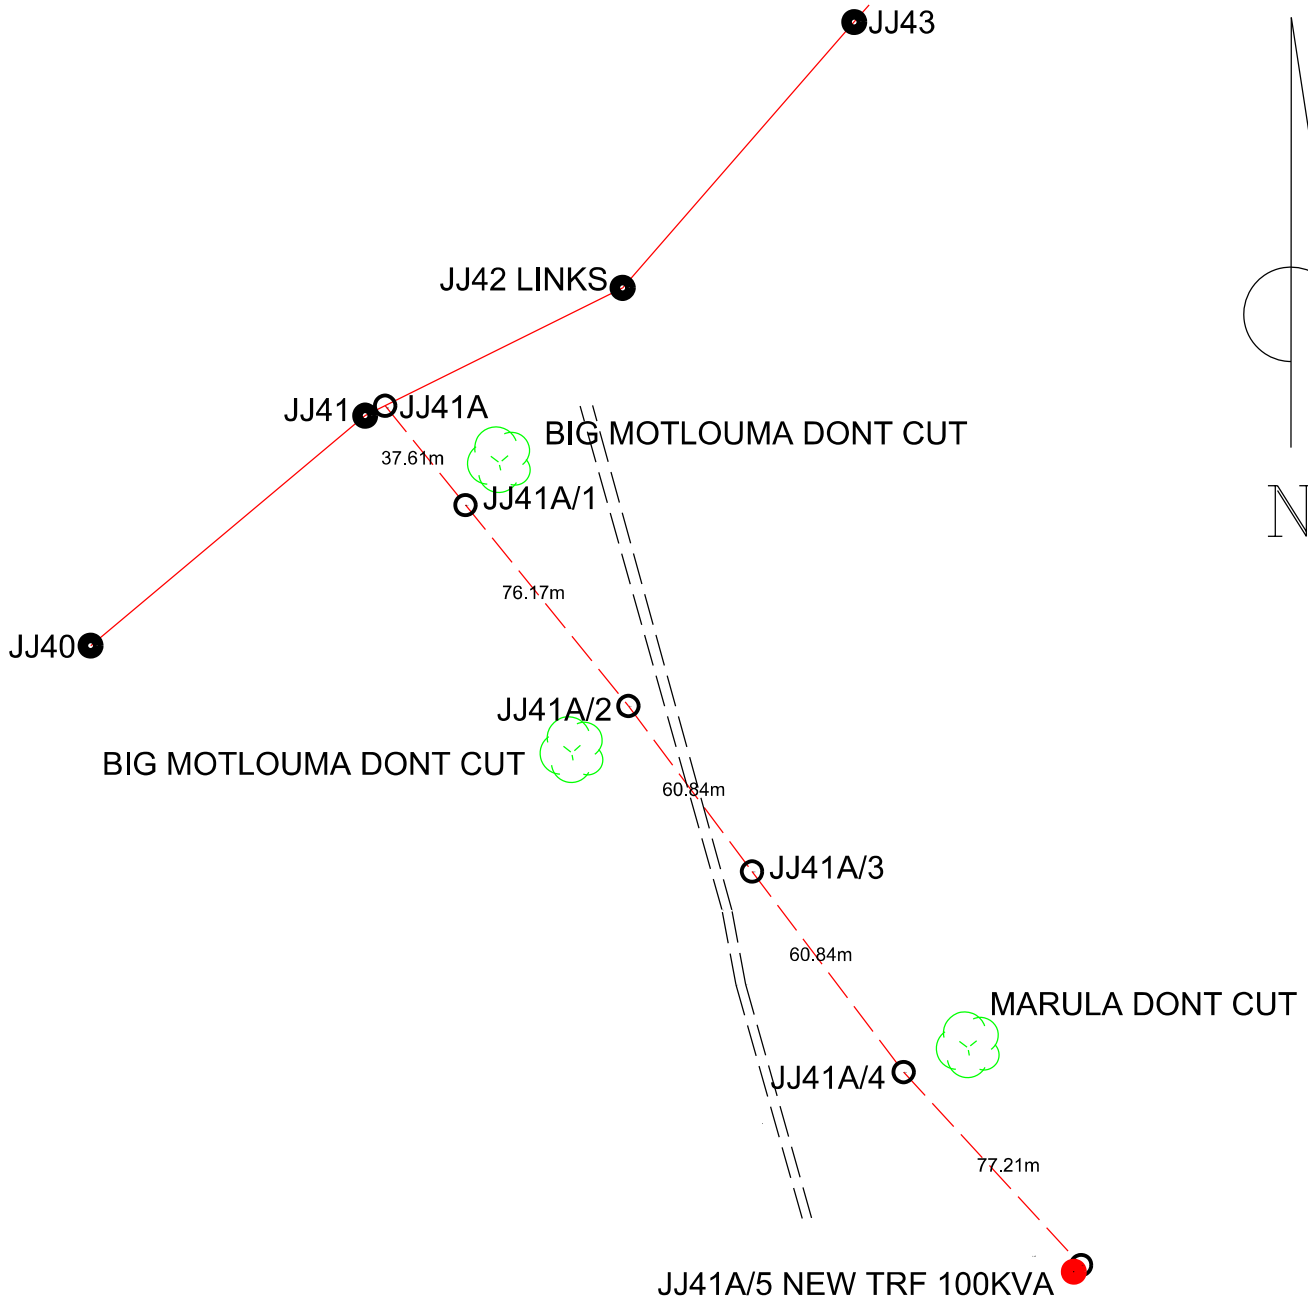

BOEKENHOUTBULT 385 LT

DISTRIBUTION
ENGINEERING
NORTHERN REGION
LAND DEVELOPMENT

P.O. BOX 3499
PIETERSBURG 0700
TEL. (015) 299 0525
FAX. (015) 295 7550

FEEDER: JACHDTPAD JACHDTPAD

CUSTOMER: BERTIE VAN ZYL

PROJECT NO: M144525816B

PROPERTY: BOEKENHOUTBULT 385 LT

CONDUCTOR: FOX

LENGTH OF LINE: 325.86m

COMPILATION: 2330CA

SURVEYOR: MPOLAWA J

SCALE: 2500

DRAUGHTSPERSON: MPOLAWA J

PAGE: 1 OF 1