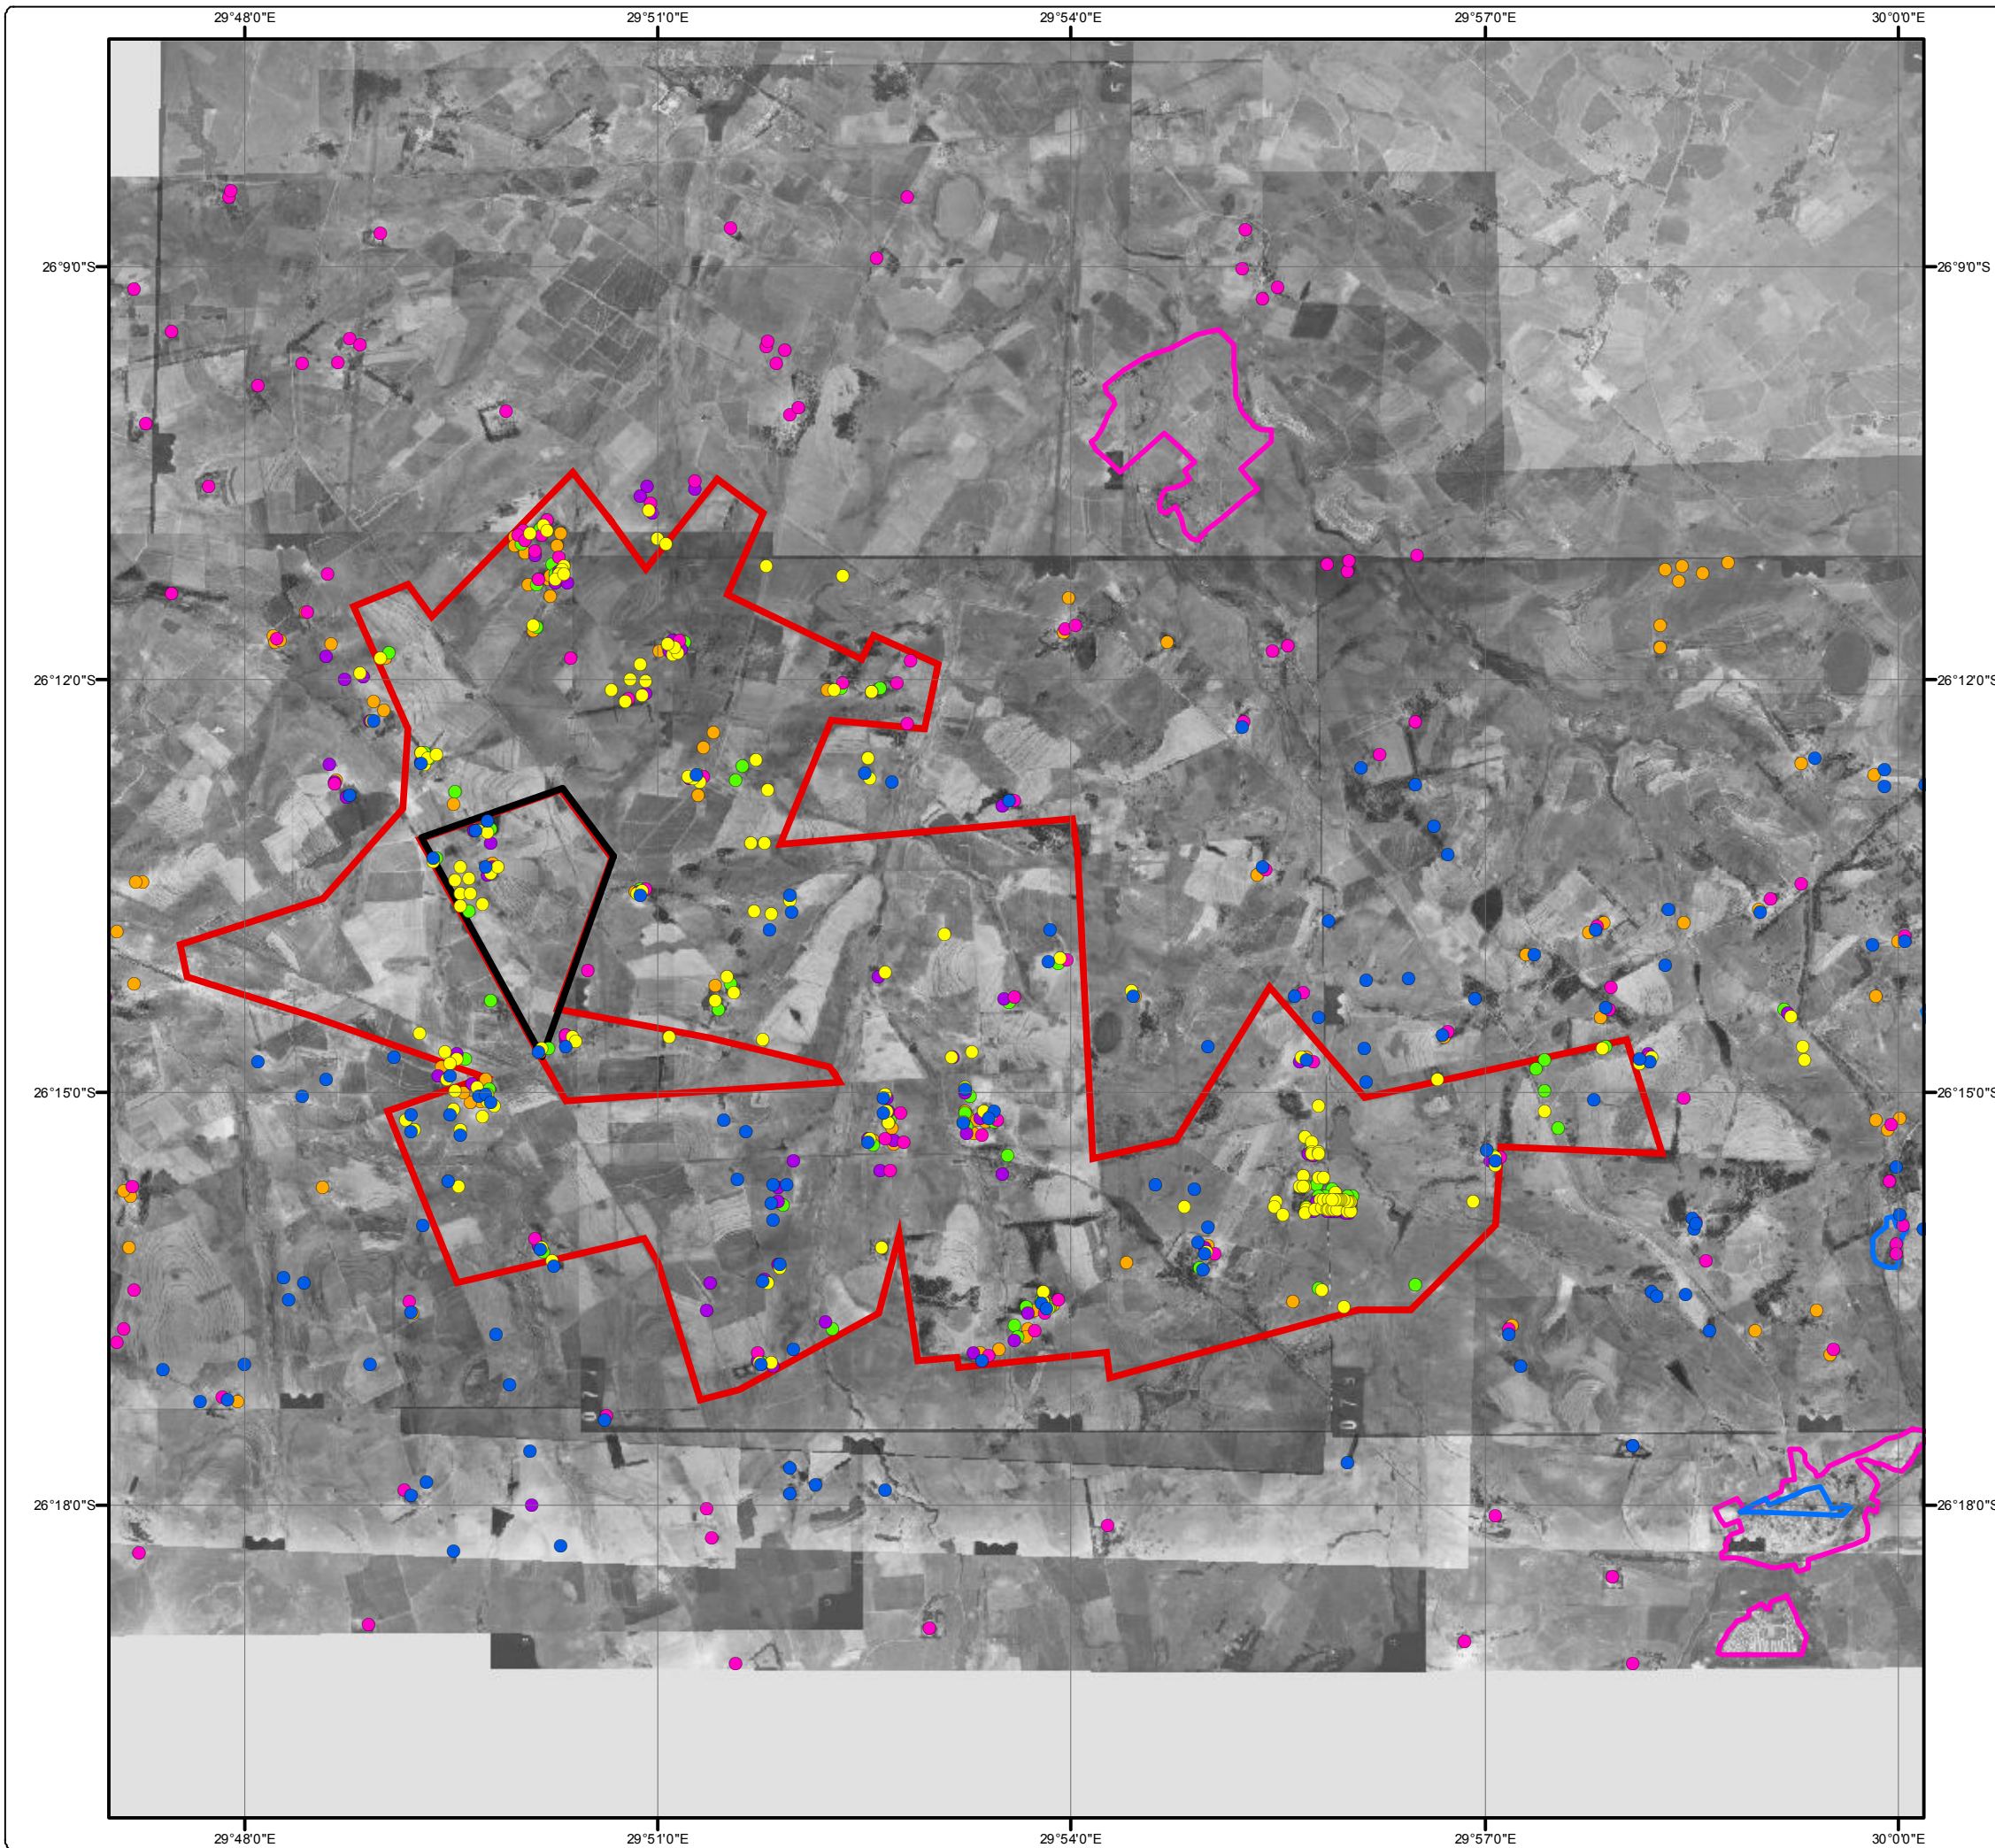

Msobo Coal Consbrey Project Historical Layering

Legend

-  Consbrey A Project Boundary
-  Consbrey Project Area
-  Consbrey 1955
-  Consbrey 1968
-  Consbrey 1979
-  Consbrey 1975
-  Consbrey 1984
-  Consbrey 1991
-  1955
-  1979

Geographic Coordinate System Ref #: mpl.MSO1805.201302.131
 Datum: WGS 1984 Revision Number: 1
 Date: 27/02/2013