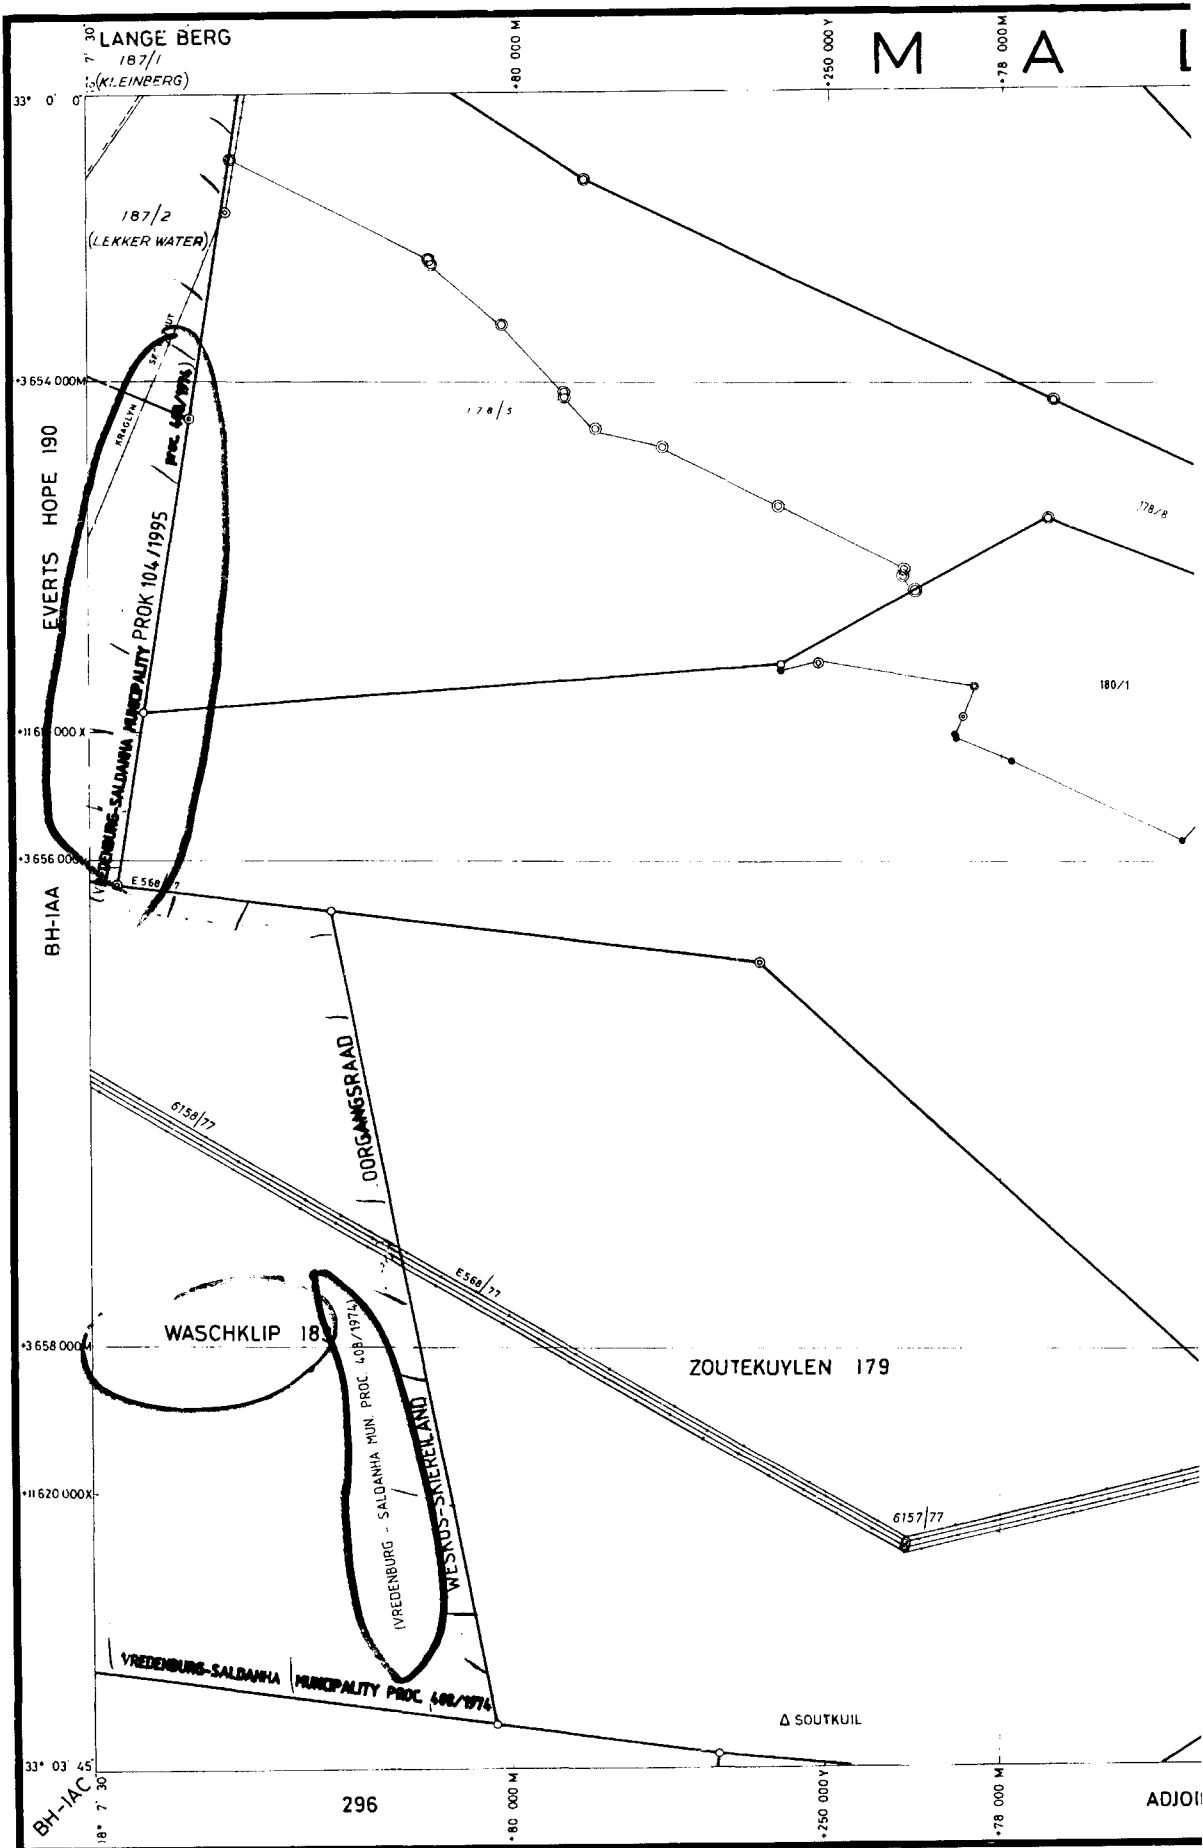

X00 K V1

COMPLETED 20-2-1969

BH-IAA

1:12500

BH-1AB

SAAMGESTEL EN GETEKEN IN DIE KANTOOR VAN DIE LANDMETER - GENERAAL, KAAPSTAD.

DRIEHOEKSMETINGVEL NR. 60.