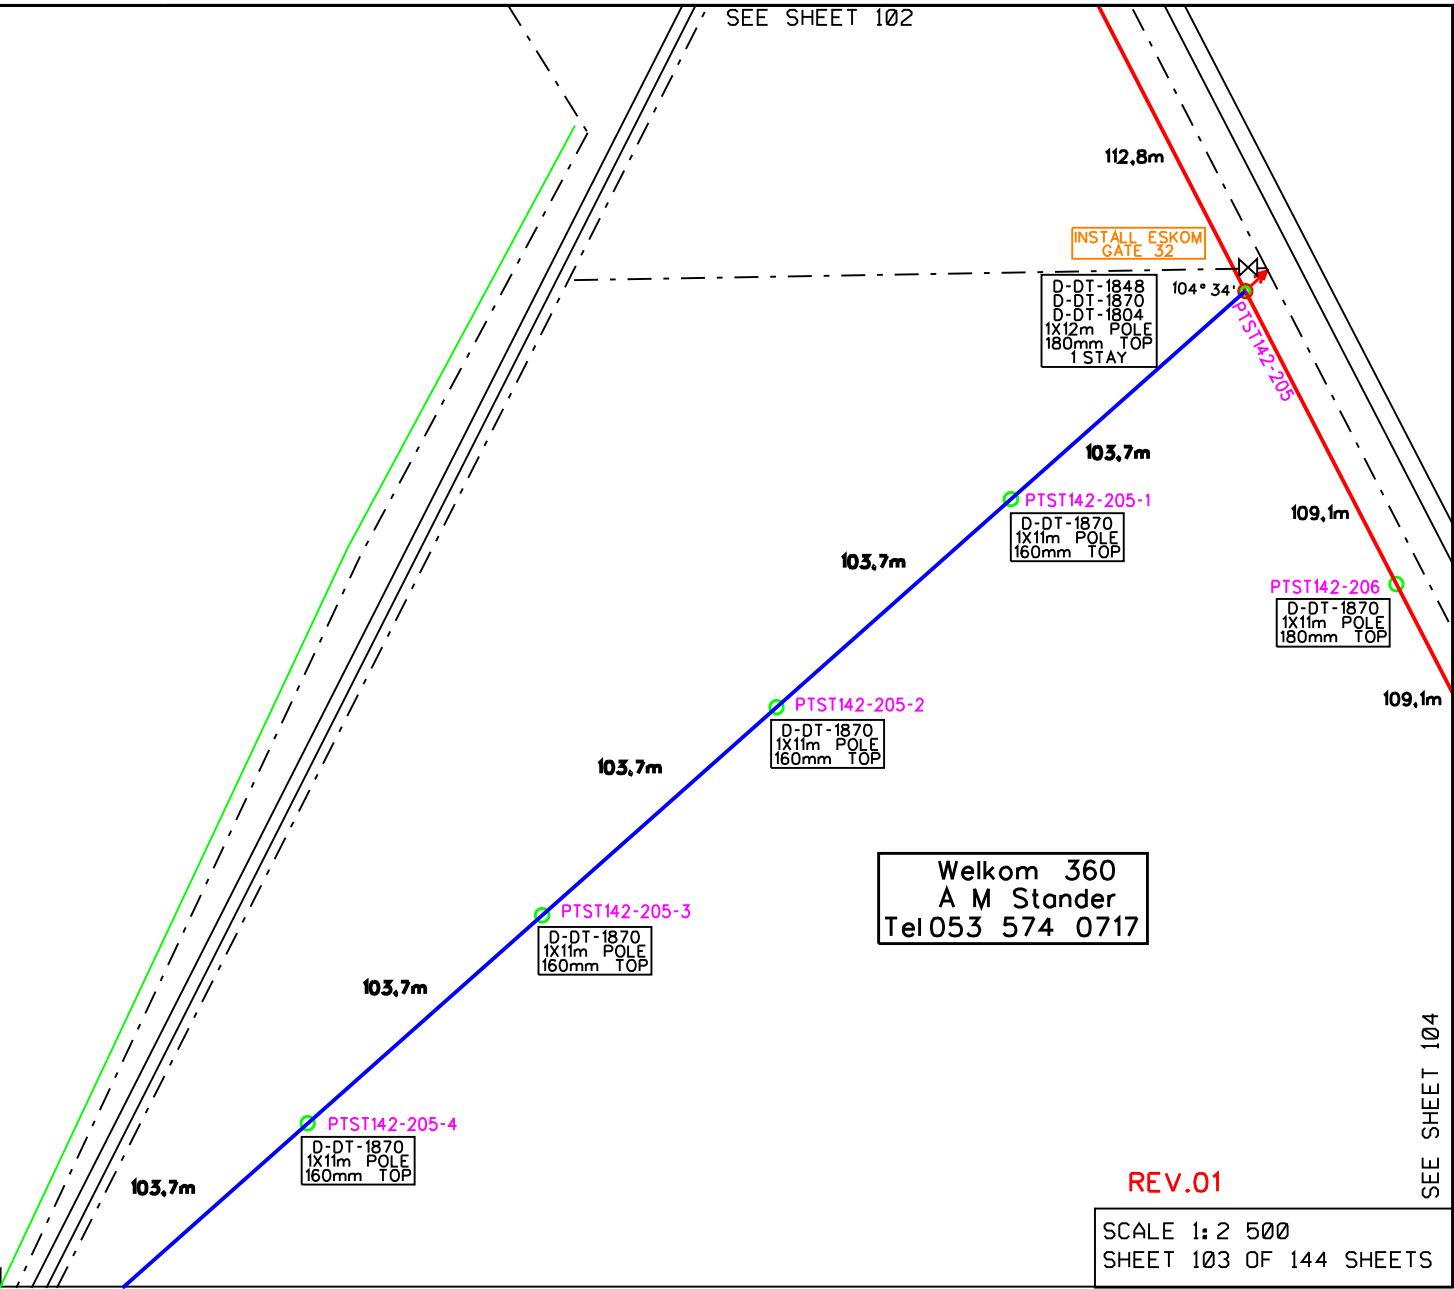

SURVEYED: HENDRIKSE SURVEYS
CELL:083-2847600
BOX 1022
SPRINGBOK
8240

SEE SHEET 102

Welkom 360
A M Stander
Tel 053 574 0717

SEE SHEET 103-1

Welkom 360
A M Stander
Tel 053 574 0717

REV.01

SCALE 1: 2 500
SHEET 103 OF 144 SHEETS

SEE SHEET 104