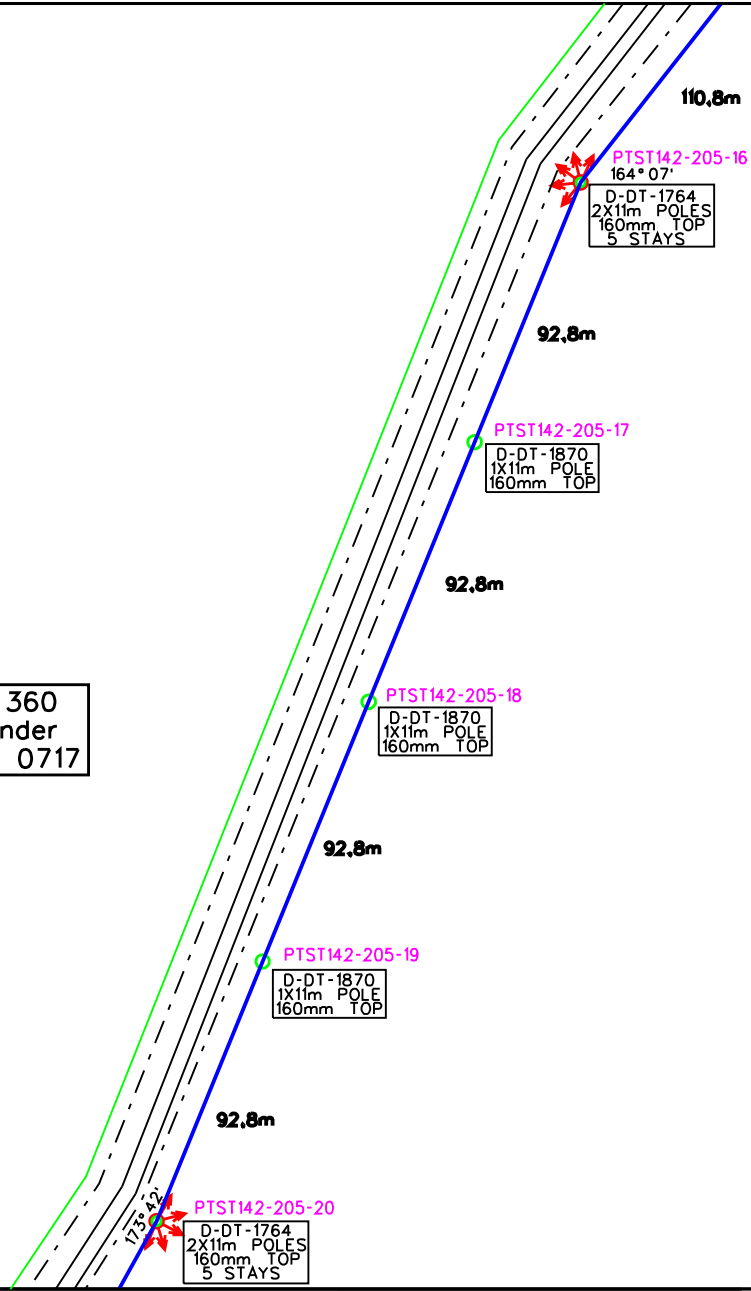

SURVEYED: HENDRIKSE SURVEYS  
CELL: 083-2847600  
BOX 1022  
SPRINGBOK  
8240

SEE SHEET 103-2

SEE SHEET 103-4-1

Welkom 360  
A M Stander  
Tel 053 574 0717

SEE SHEET 103-4

REV.01

SCALE 1: 2 500  
SHEET 103-3 OF 144 SHEETS