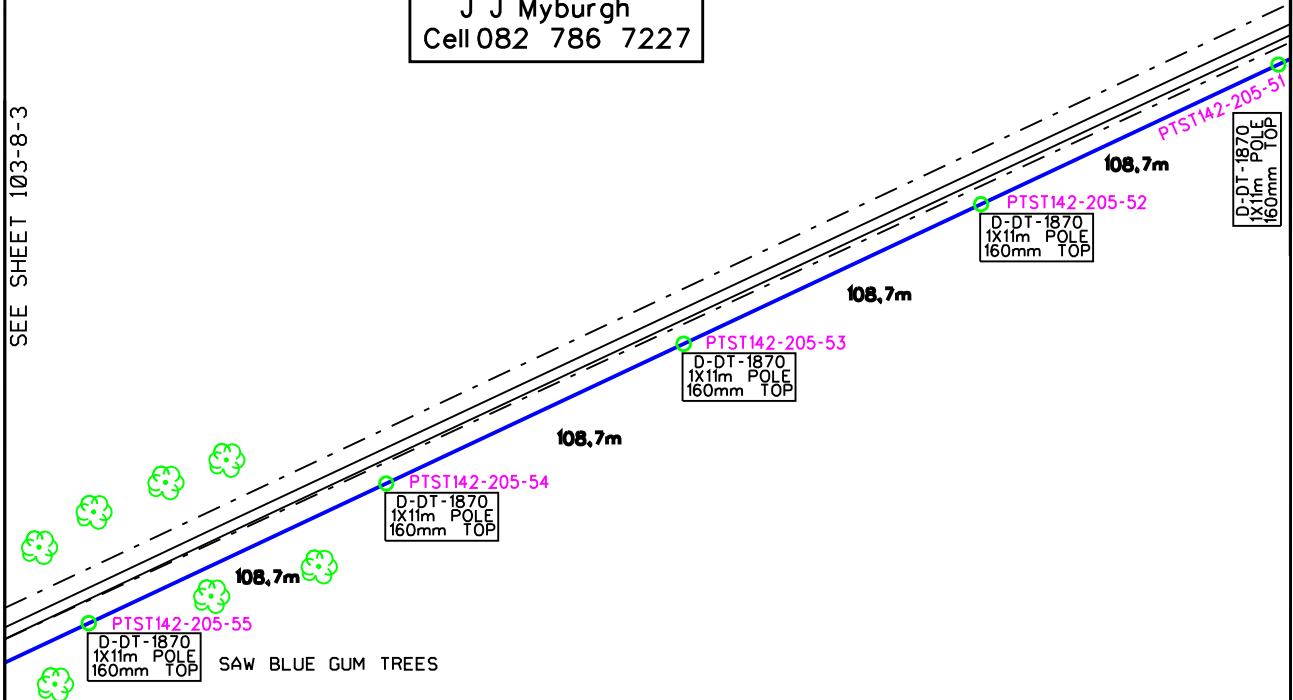

SURVEYED: HENDRIKSE SURVEYS  
CELL: 083-2847600  
BOX 1022  
SPRINGBOK  
8240

SEE SHEET 103-8-1

Kings Hoeth 154  
J J Myburgh  
Cell 082 786 7227

SEE SHEET 103-8-3

Kings Hoeth 154  
J J Myburgh  
Cell 082 786 7227

REV.01

SCALE 1: 2 500  
SHEET 103-8-2 OF 144 SHEETS

SEE SHEET 103-8-3-1