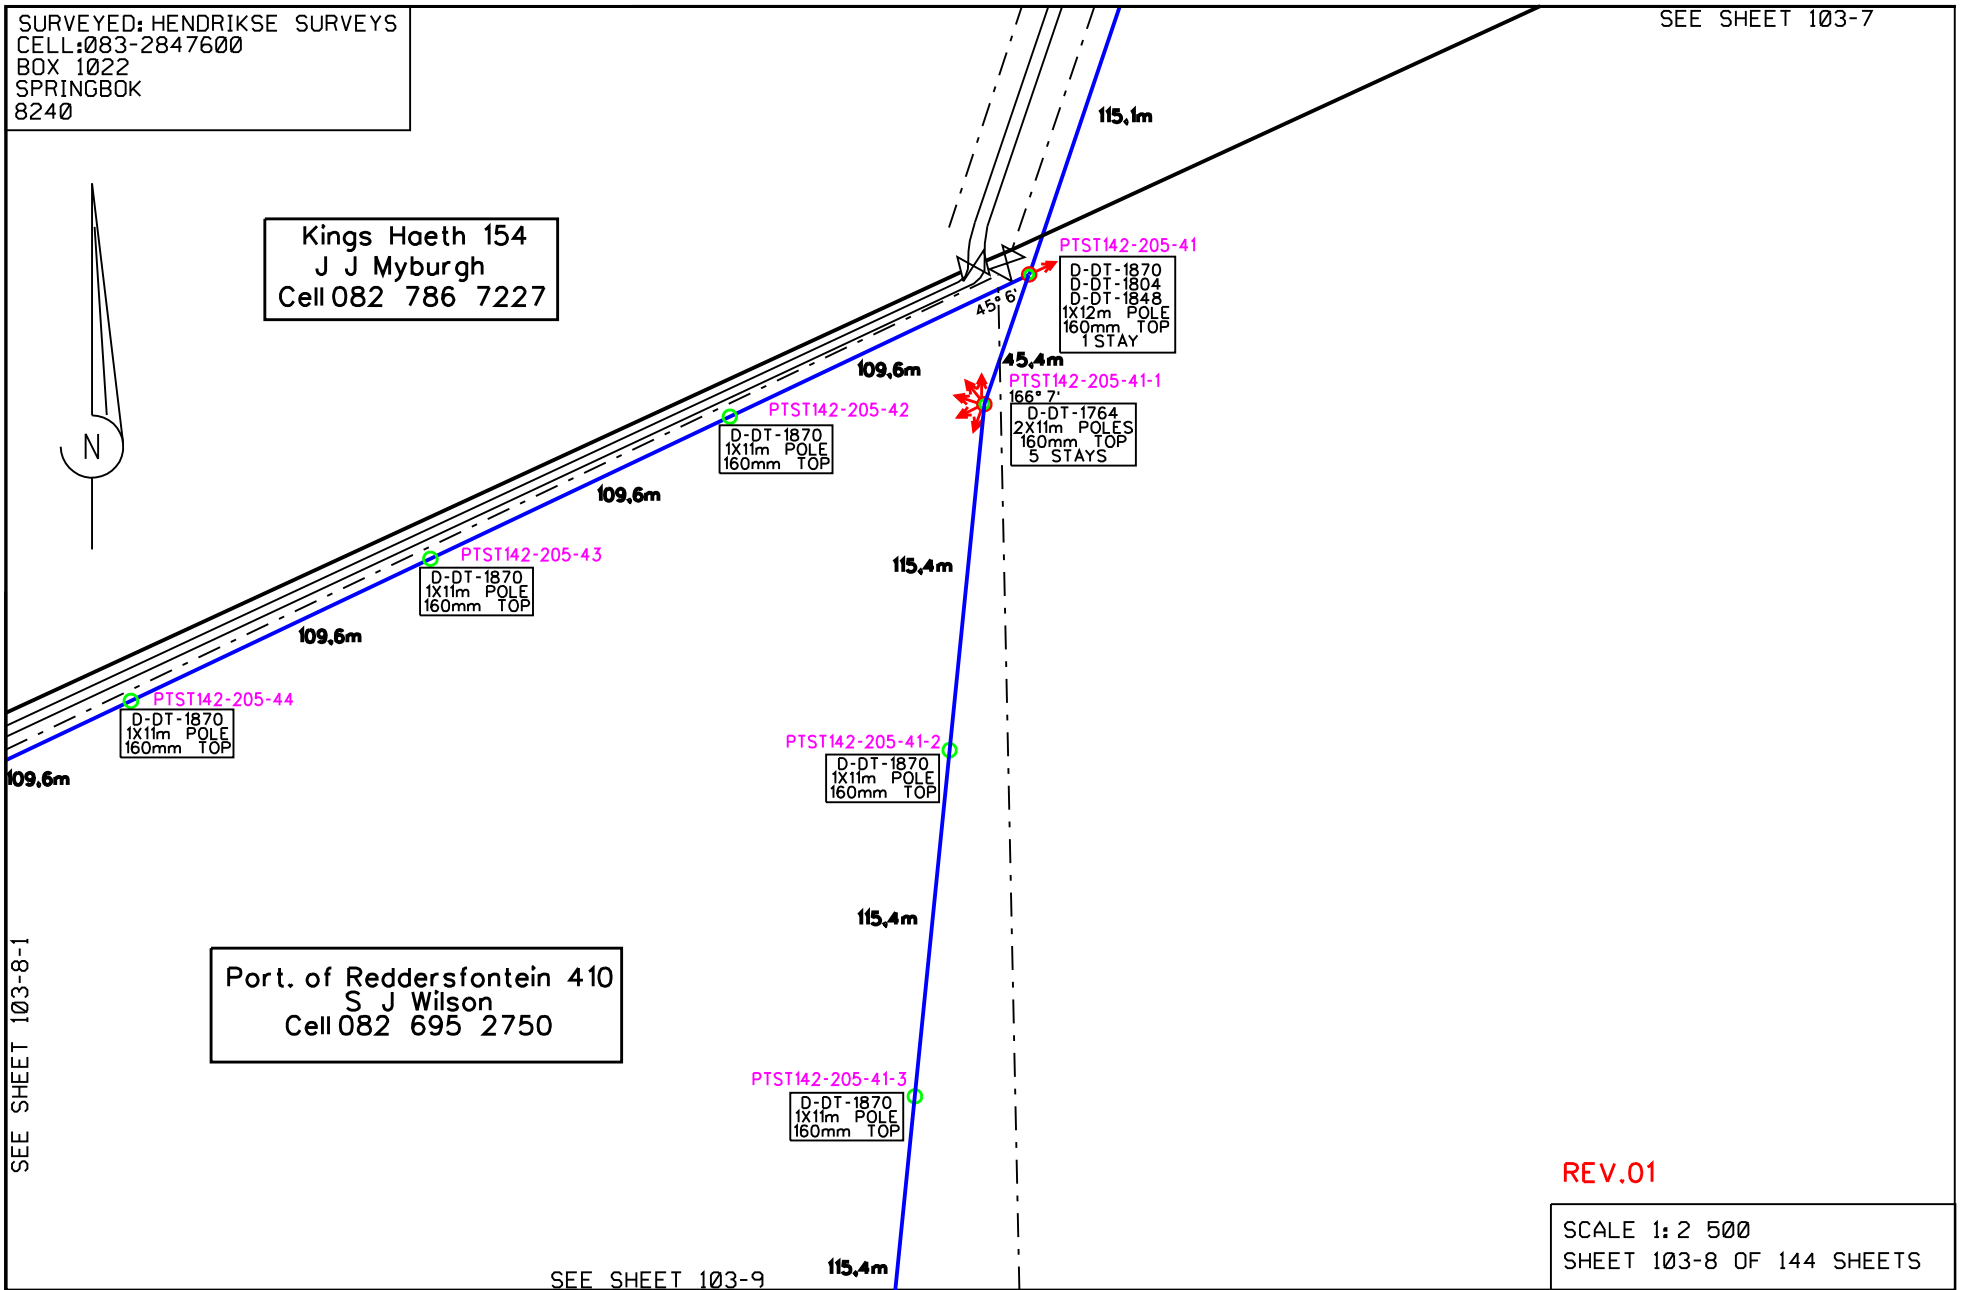

SURVEYED: HENDRIKSE SURVEYS
CELL:083-2847600
BOX 1022
SPRINGBOK
8240

SEE SHEET 103-7

Kings Haeth 154
J J Myburgh
Cell 082 786 7227

Port. of Reddersfontein 410
S J Wilson
Cell 082 695 2750

SEE SHEET 103-8-1

SEE SHEET 103-9

REV.01
SCALE 1:2 500
SHEET 103-8 OF 144 SHEETS