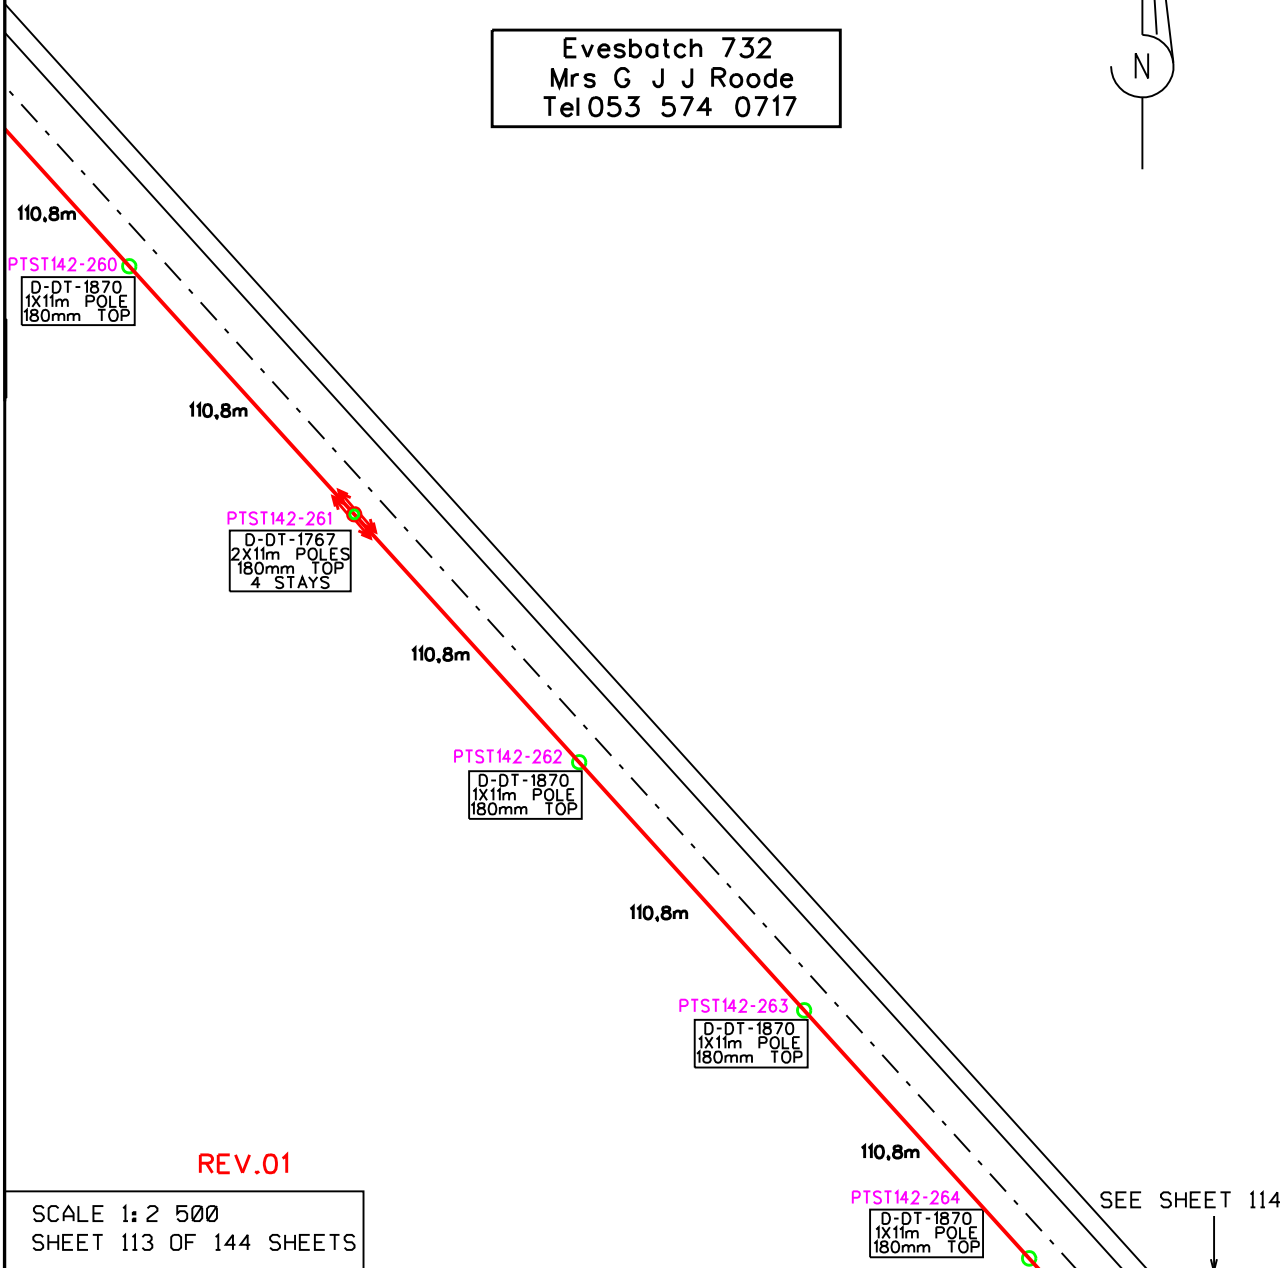

SURVEYED: HENDRIKSE SURVEYS
CELL: 083-2847600
BOX 1022
SPRINGBOK
8240

SEE SHEET 112

Evesbatch 732
Mrs G J J Roode
Tel 053 574 0717

REV.01

SCALE 1: 2 500
SHEET 113 OF 144 SHEETS

PTST142-264
D-DT-1870
1x11m POLE
180mm TOP