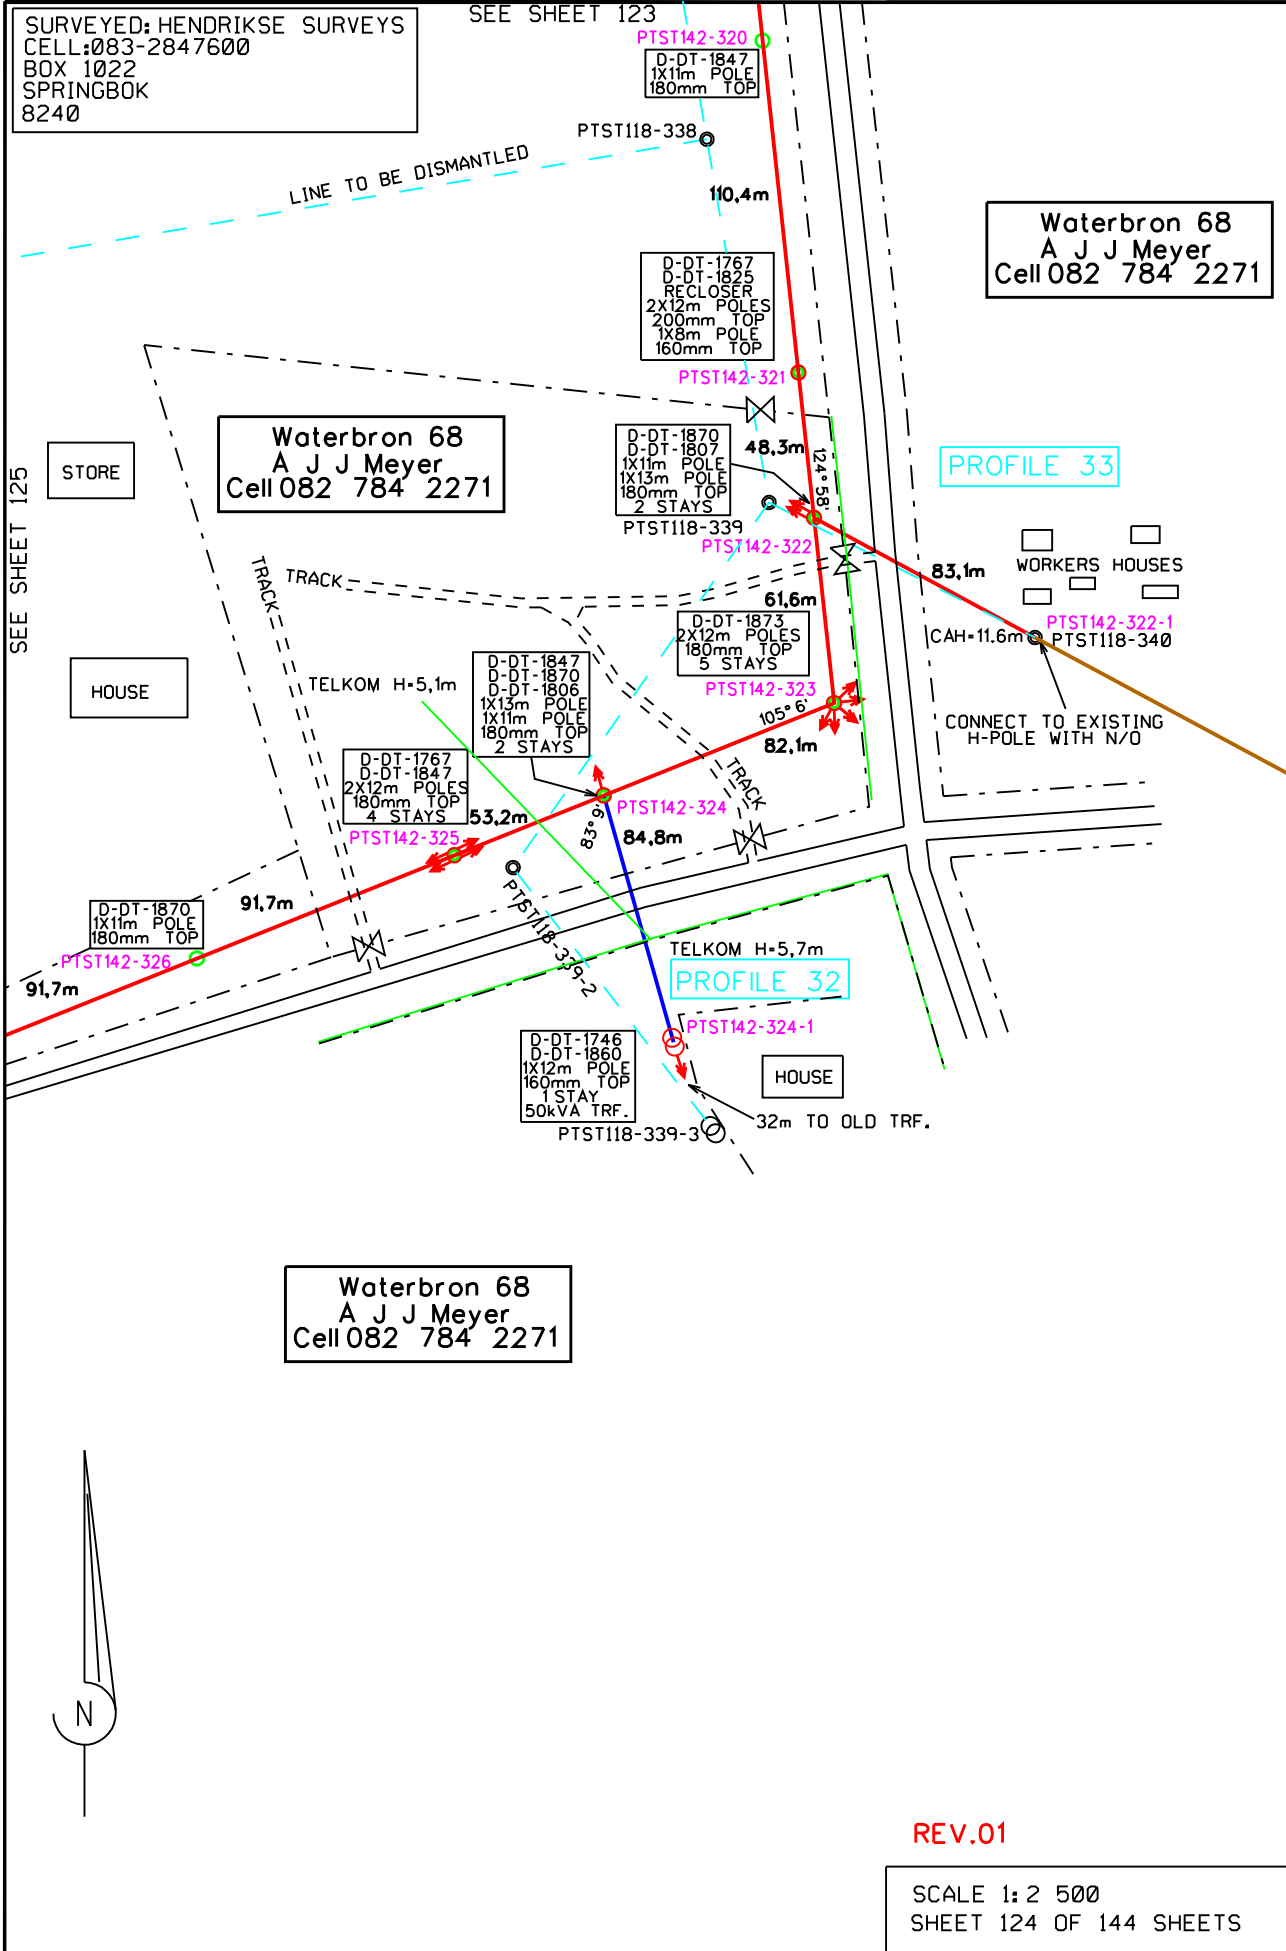

SURVEYED: HENDRIKSE SURVEYS
 CELL: 083-2847600
 BOX 1022
 SPRINGBOK
 8240

SEE SHEET 123

Waterbron 68
 A J J Meyer
 Cell 082 784 2271

Waterbron 68
 A J J Meyer
 Cell 082 784 2271

Waterbron 68
 A J J Meyer
 Cell 082 784 2271

SEE SHEET 125

REV.01

SCALE 1: 2 500
 SHEET 124 OF 144 SHEETS