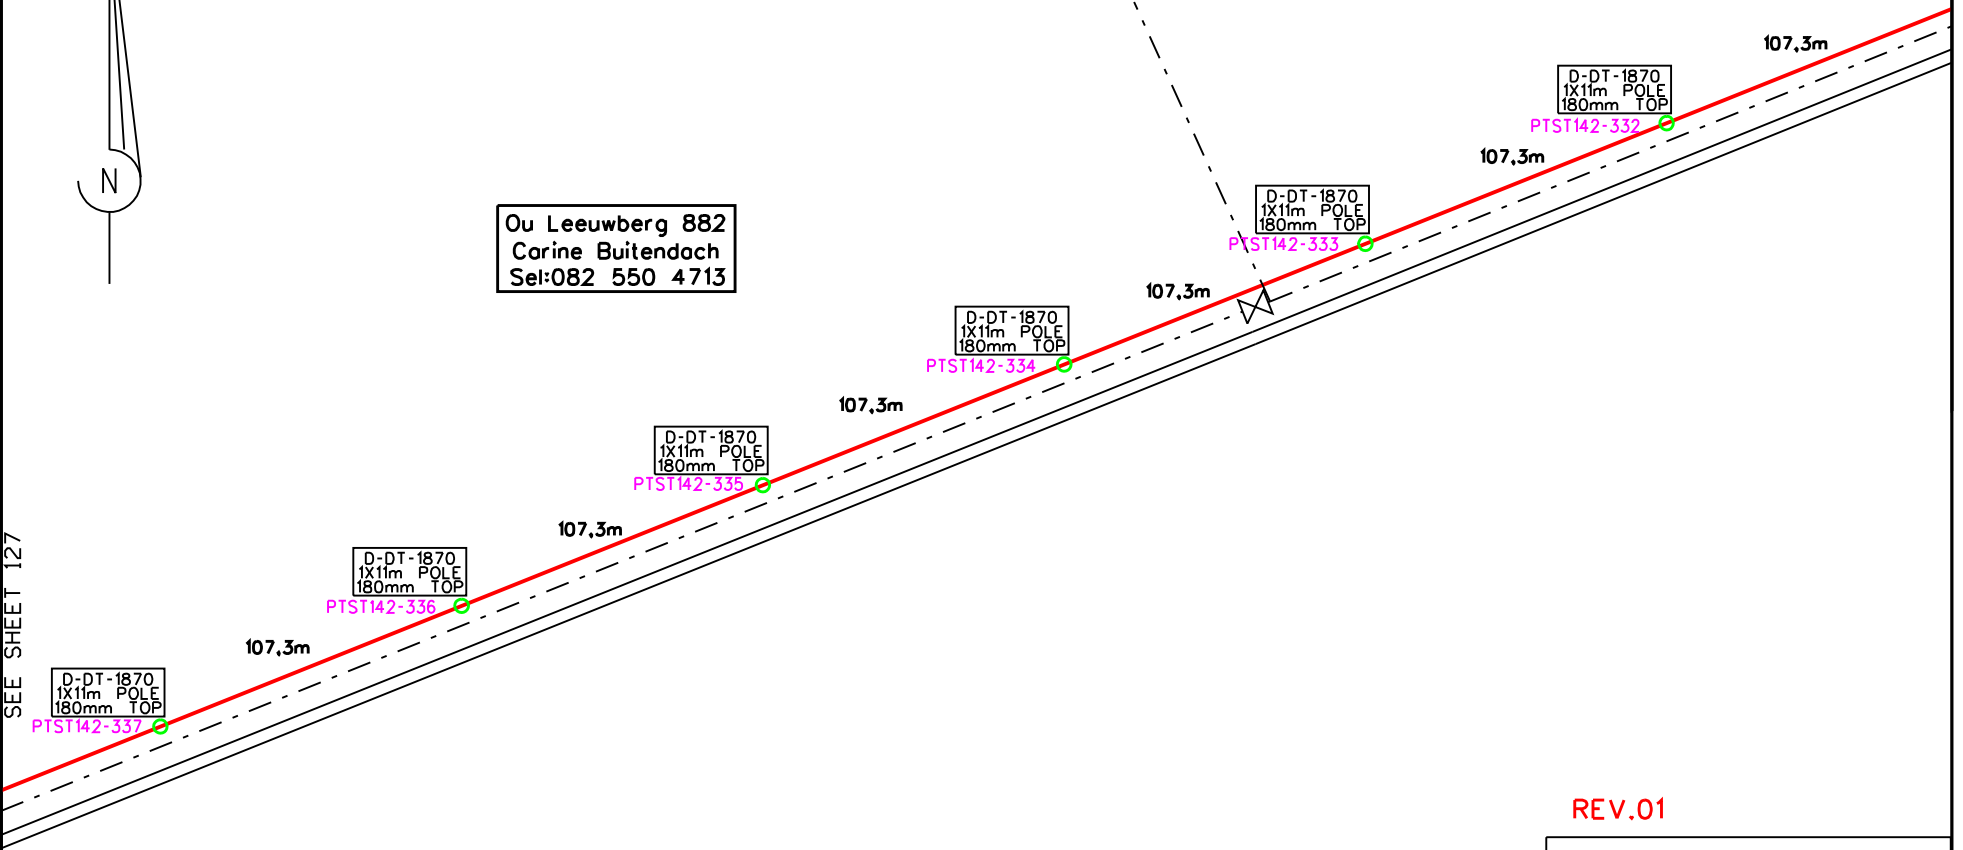

SURVEYED: HENDRIKSE SURVEYS
CELL:083-2847600
BOX 1022
SPRINGBOK
8240

Ou Leeuwberg 882
Carine Buitendach
Sel:082 550 4713

Ou Leeuwberg 882
Carine Buitendach
Sel:082 550 4713

SEE SHEET 127

SEE SHEET 125

REV.01

SCALE 1:2 500
SHEET 126 OF 144 SHEETS