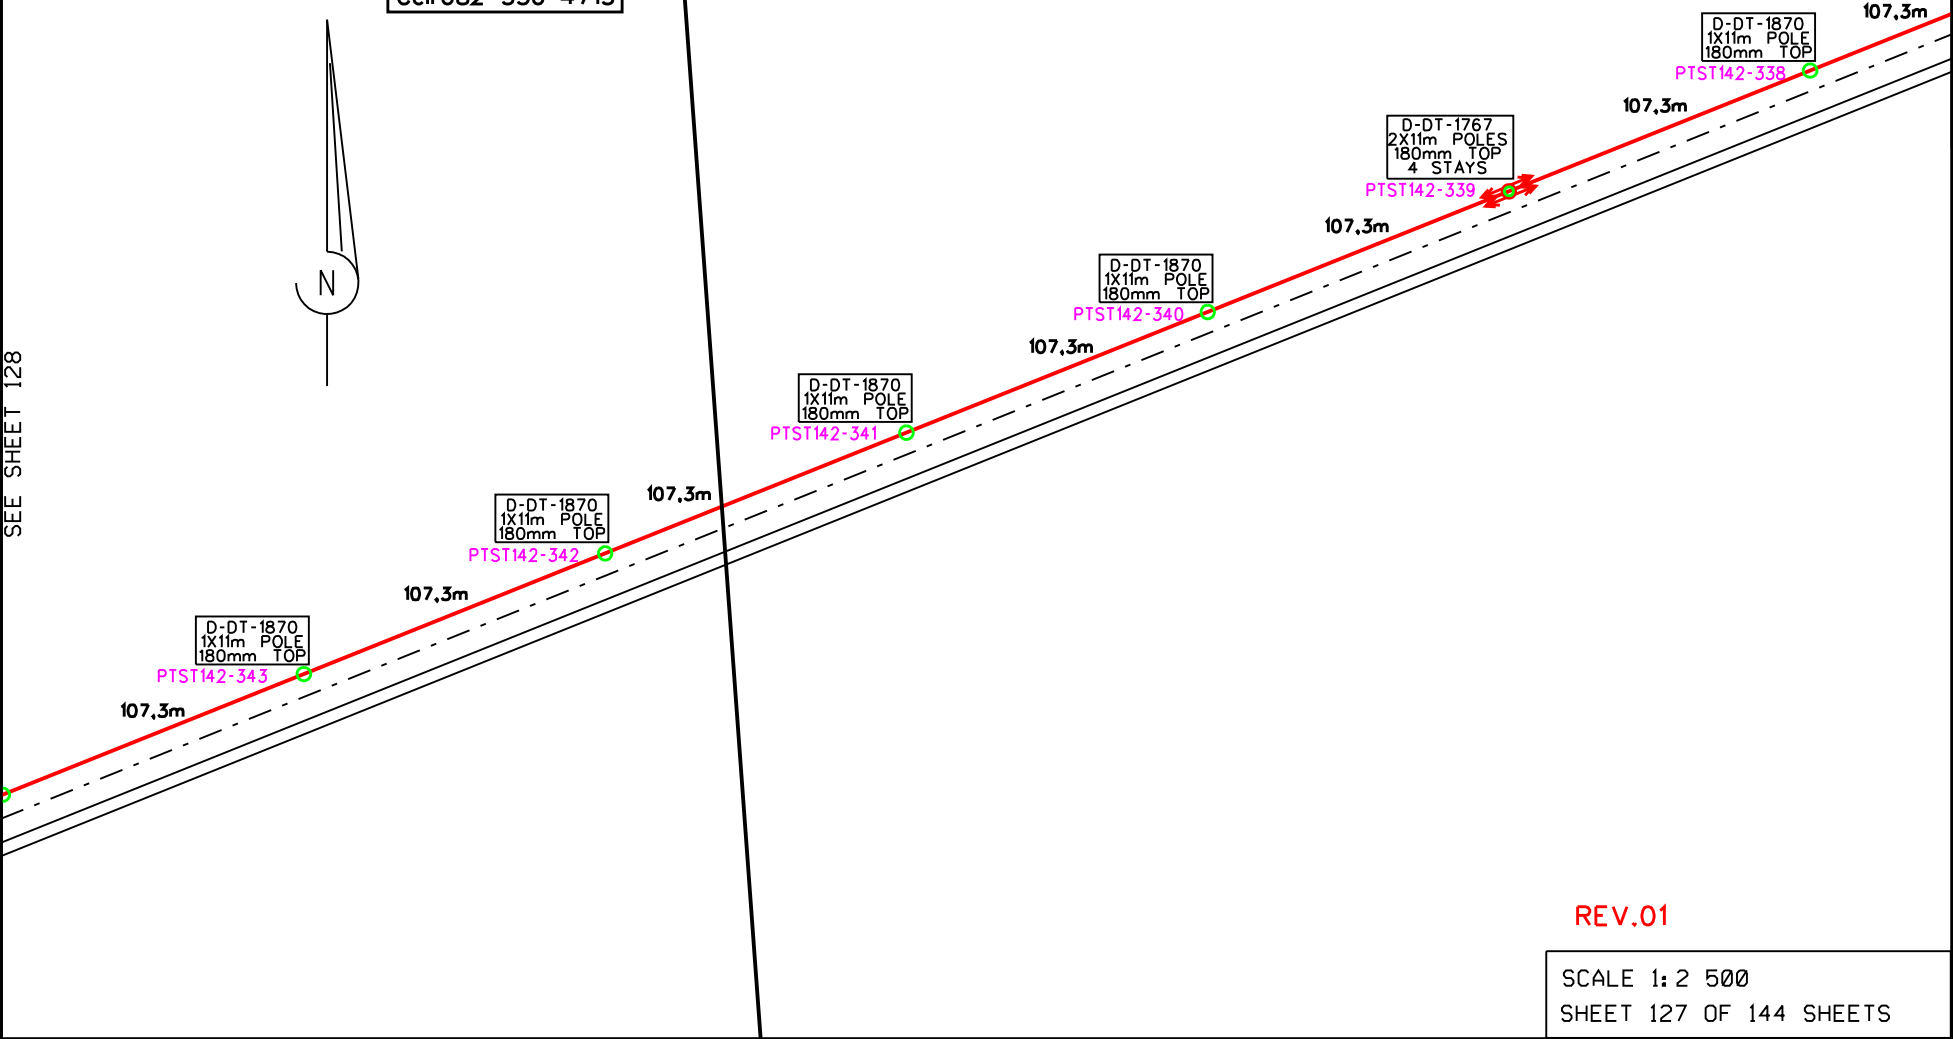

SURVEYED: HENDRIKSE SURVEYS
CELL:083-2847600
BOX 1022
SPRINGBOK
8240

Leeuwberg 465
Carine Buitendach
Cell 082 550 4713

Ou Leeuwberg 882
Carine Buitendach
Sel:082 550 4713

SEE SHEET 128

SEE SHEET 126

REV.01

SCALE 1:2 500
SHEET 127 OF 144 SHEETS