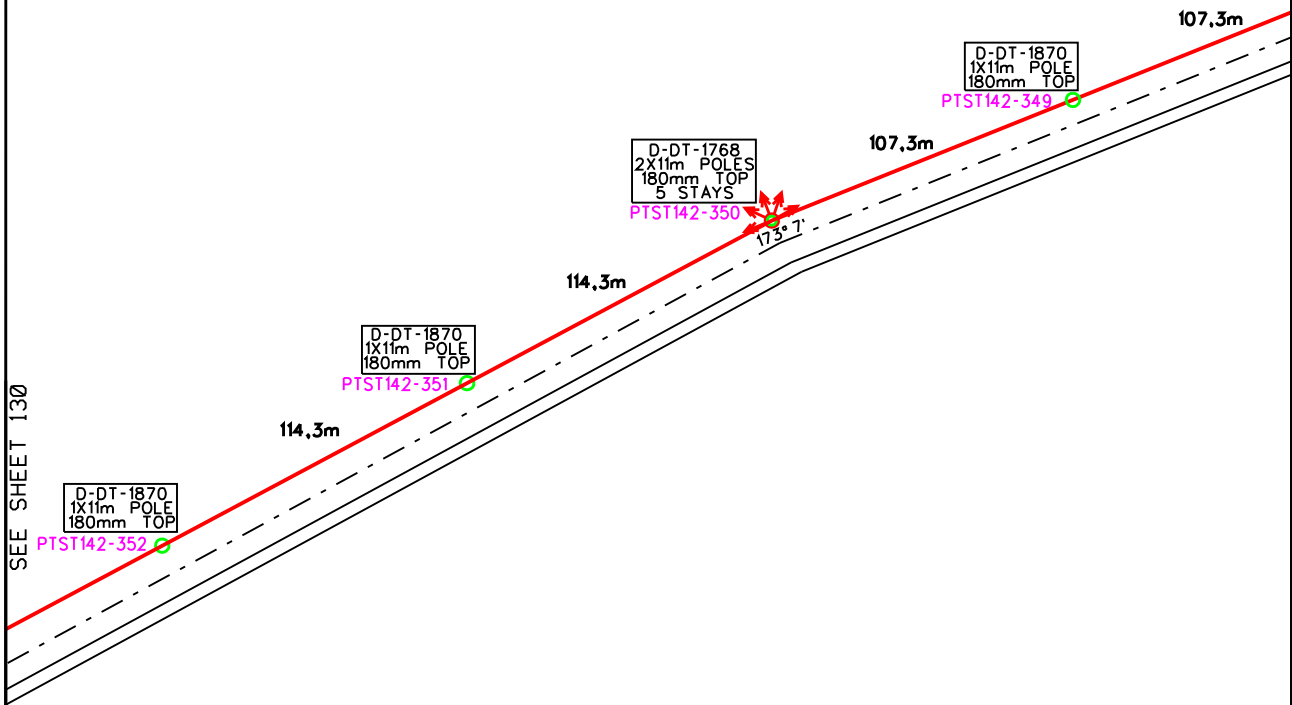

SURVEYED: HENDRIKSE SURVEYS
CELL: 083-2847600
BOX 1022
SPRINGBOK
8240

Leeuwborg 465
Carine Buitendach
Cell 082 550 4713

SEE SHEET 130

SEE SHEET 128

REV.01

SCALE 1:2 500
SHEET 129 OF 144 SHEETS