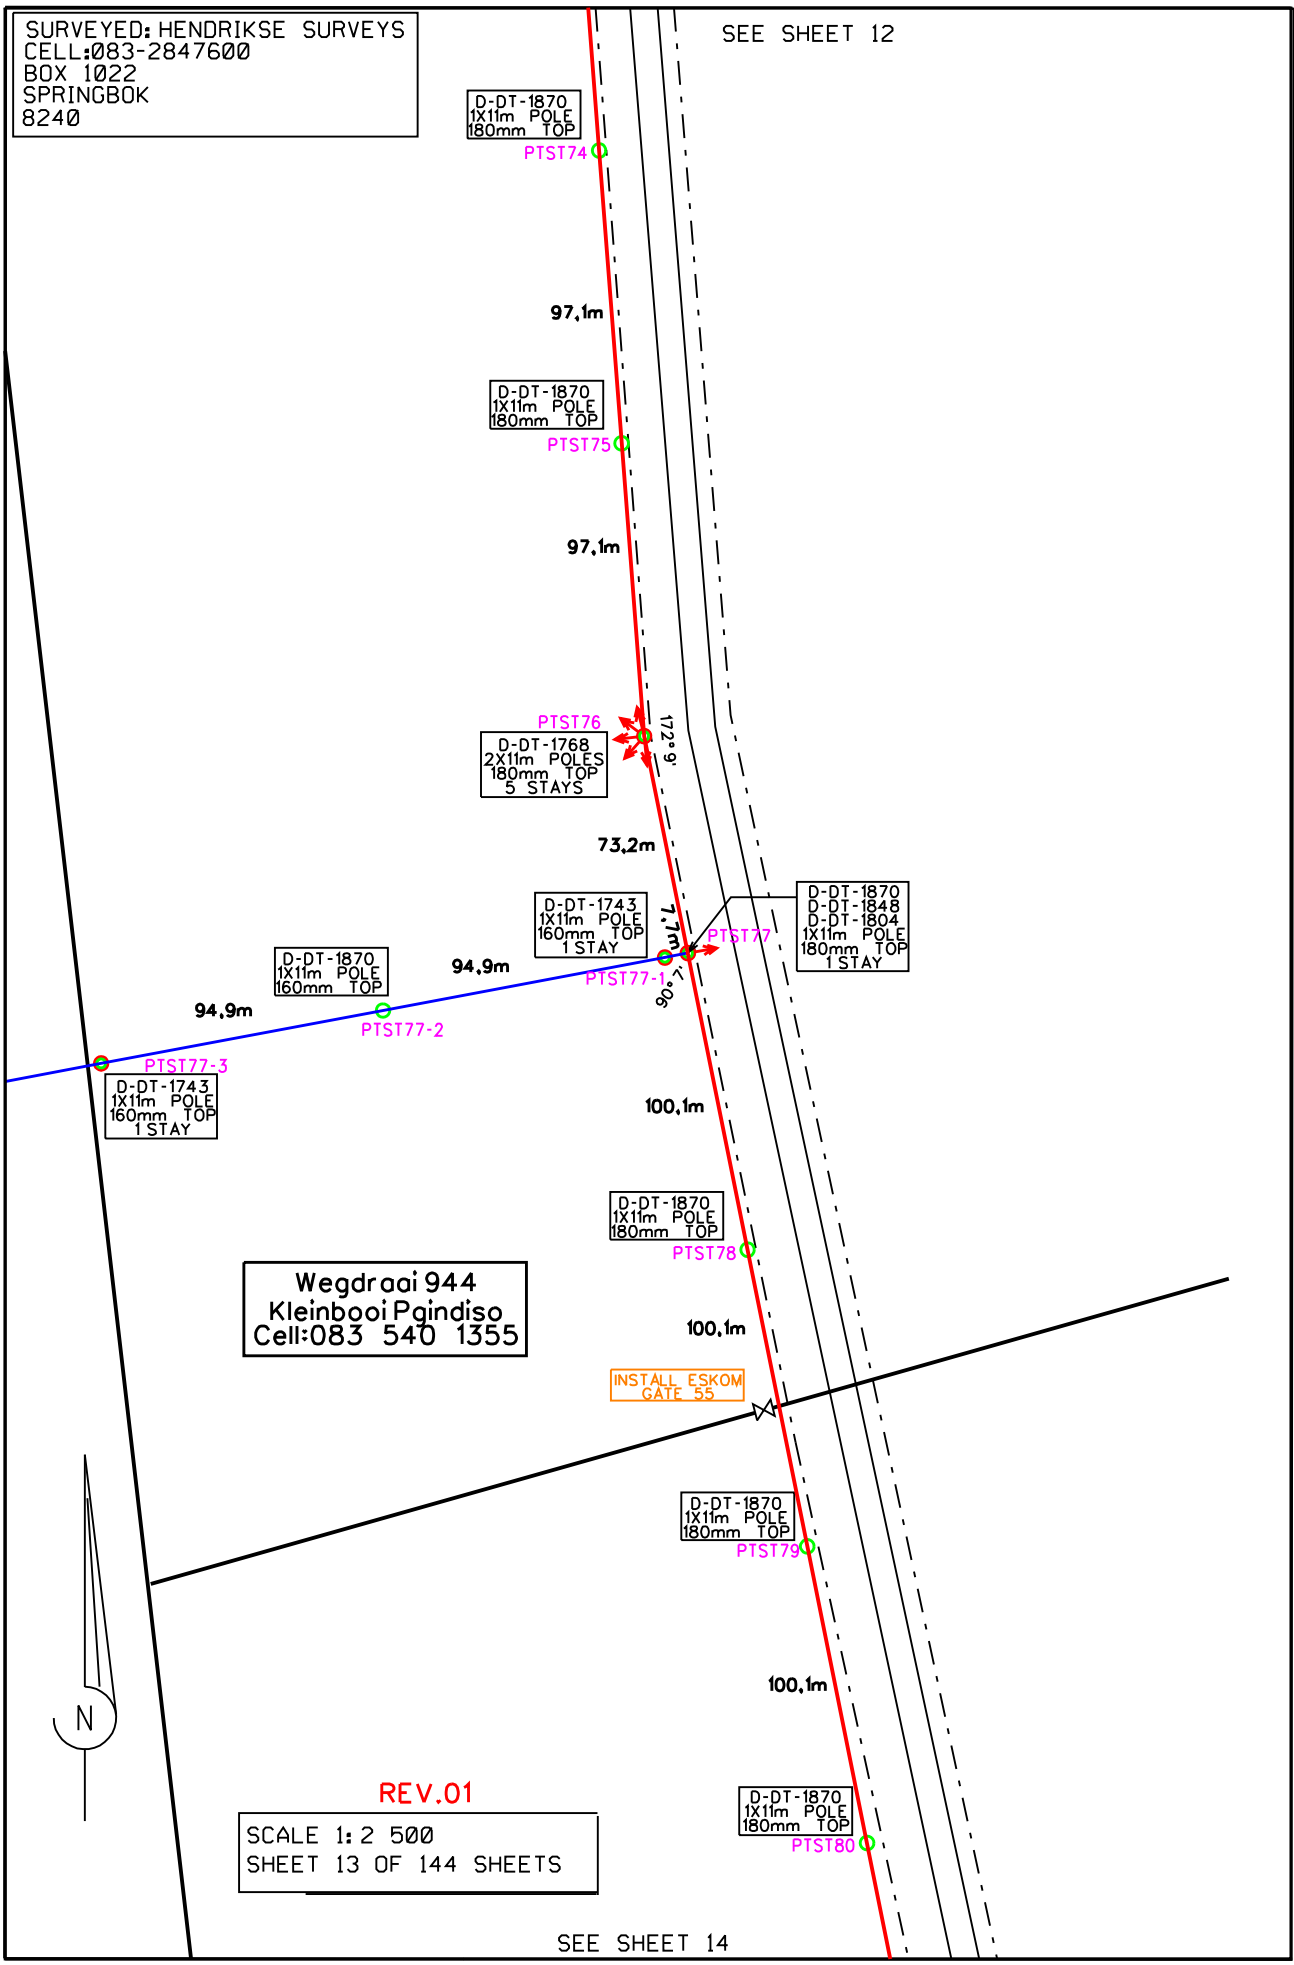

SURVEYED: HENDRIKSE SURVEYS  
CELL: 083-2847600  
BOX 1022  
SPRINGBOK  
8240

SEE SHEET 12

Wegdraai 944  
Kleinbooi Paardiso  
Cell: 083 540 1355

REV.01  
SCALE 1:2 500  
SHEET 13 OF 144 SHEETS

SEE SHEET 14