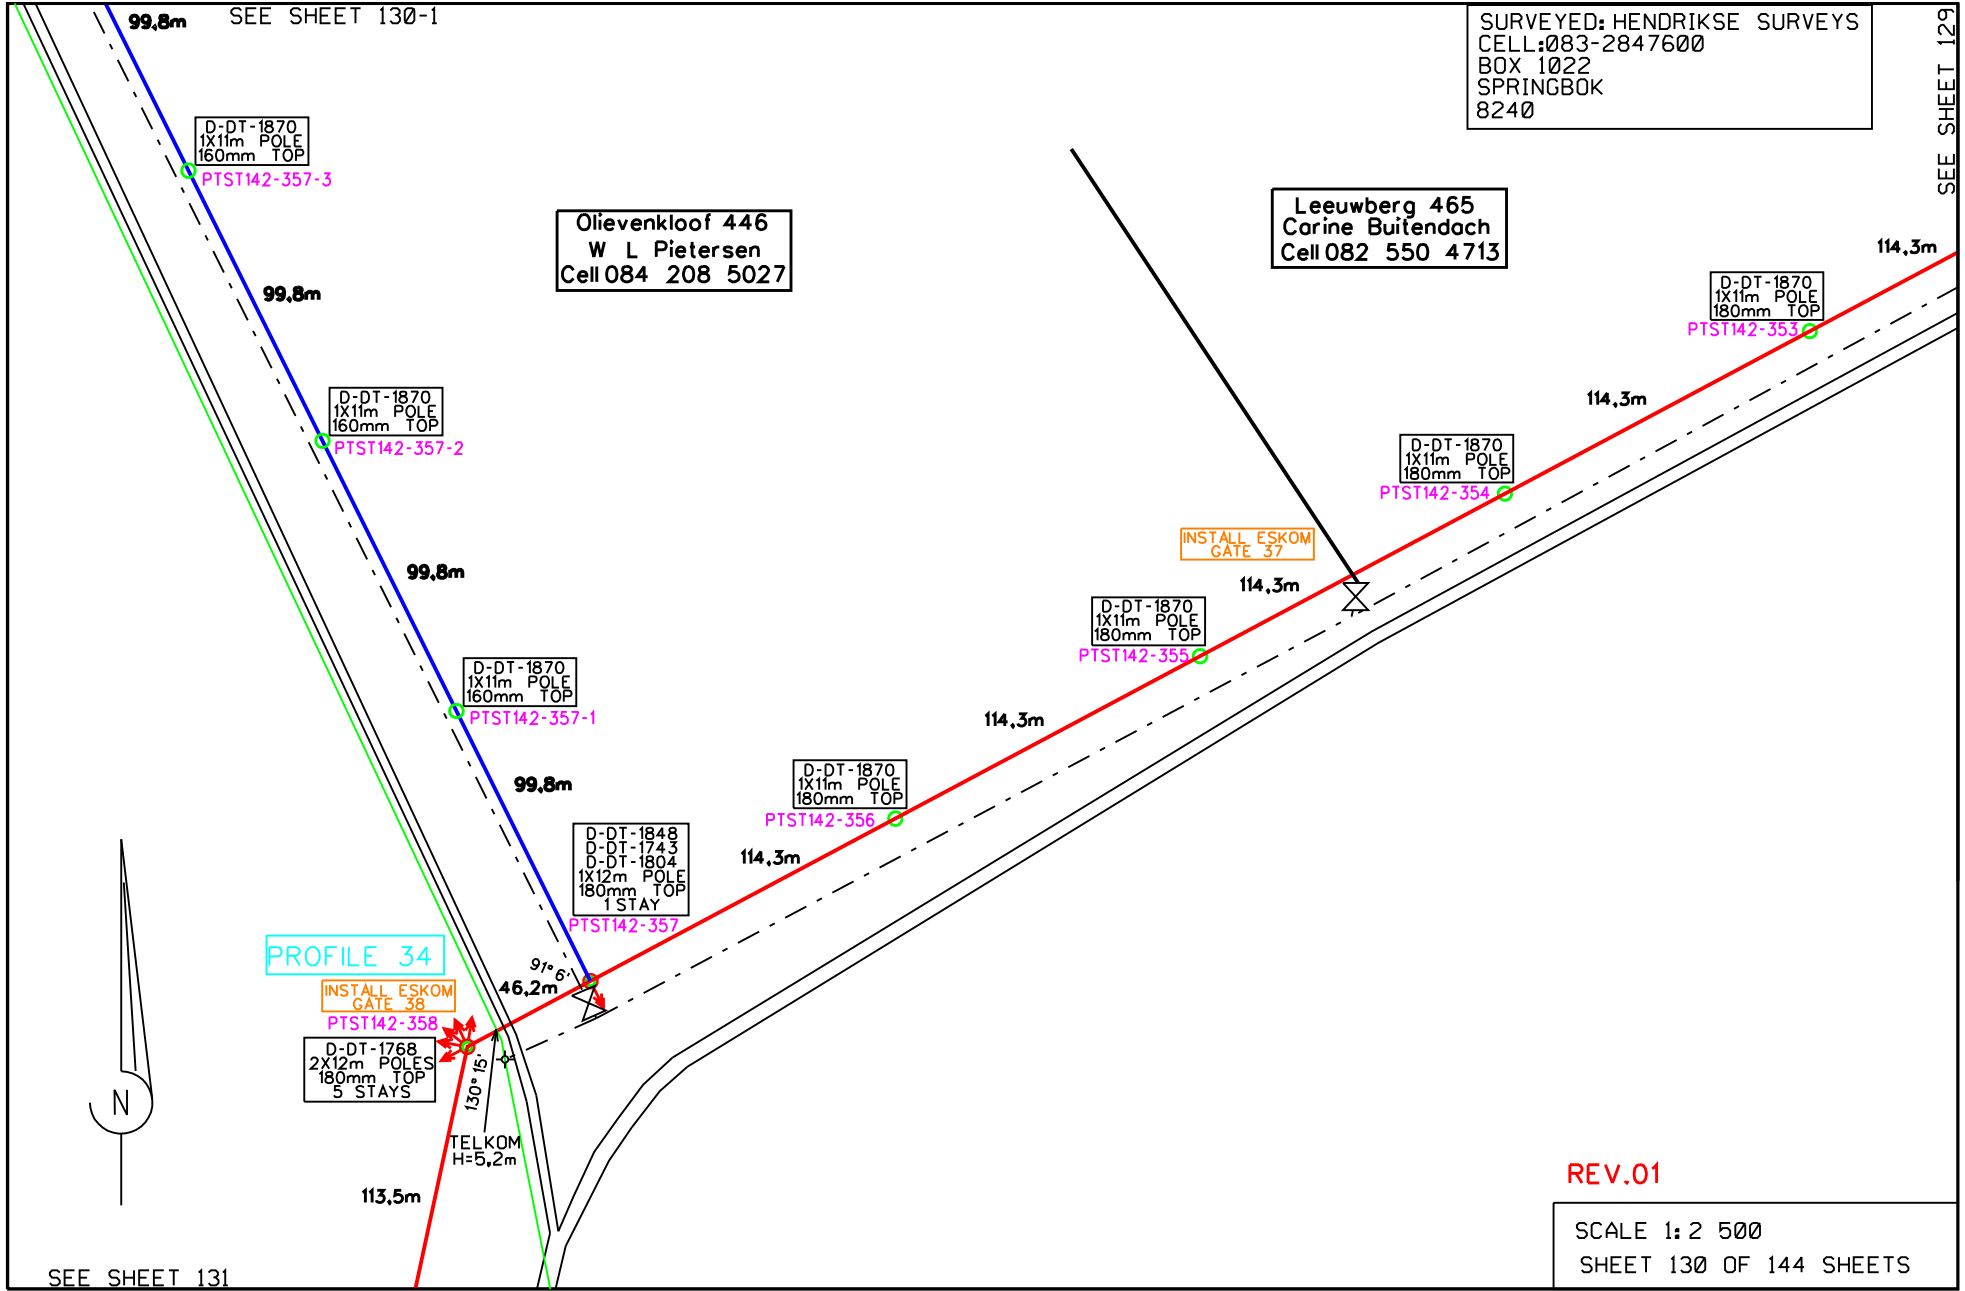

SURVEYED: HENDRIKSE SURVEYS
CELL: 083-284 7600
BOX 1022
SPRINGBOK
8240

SEE SHEET 129

Olievenkloof 446
W L Pietersen
Cell 084 208 5027

Leeuwigberg 465
Carine Buitendach
Cell 082 550 4713

PROFILE 34

INSTALL ESKOM
GATE 38

INSTALL ESKOM
GATE 37

REV.01

SCALE 1: 2 500
SHEET 130 OF 144 SHEETS

SEE SHEET 131

99,8m SEE SHEET 130-1

114,3m

99,8m

99,8m

99,8m

99,8m

114,3m

114,3m

114,3m

114,3m

113,5m

46,2m

130° 15'

91° 6'