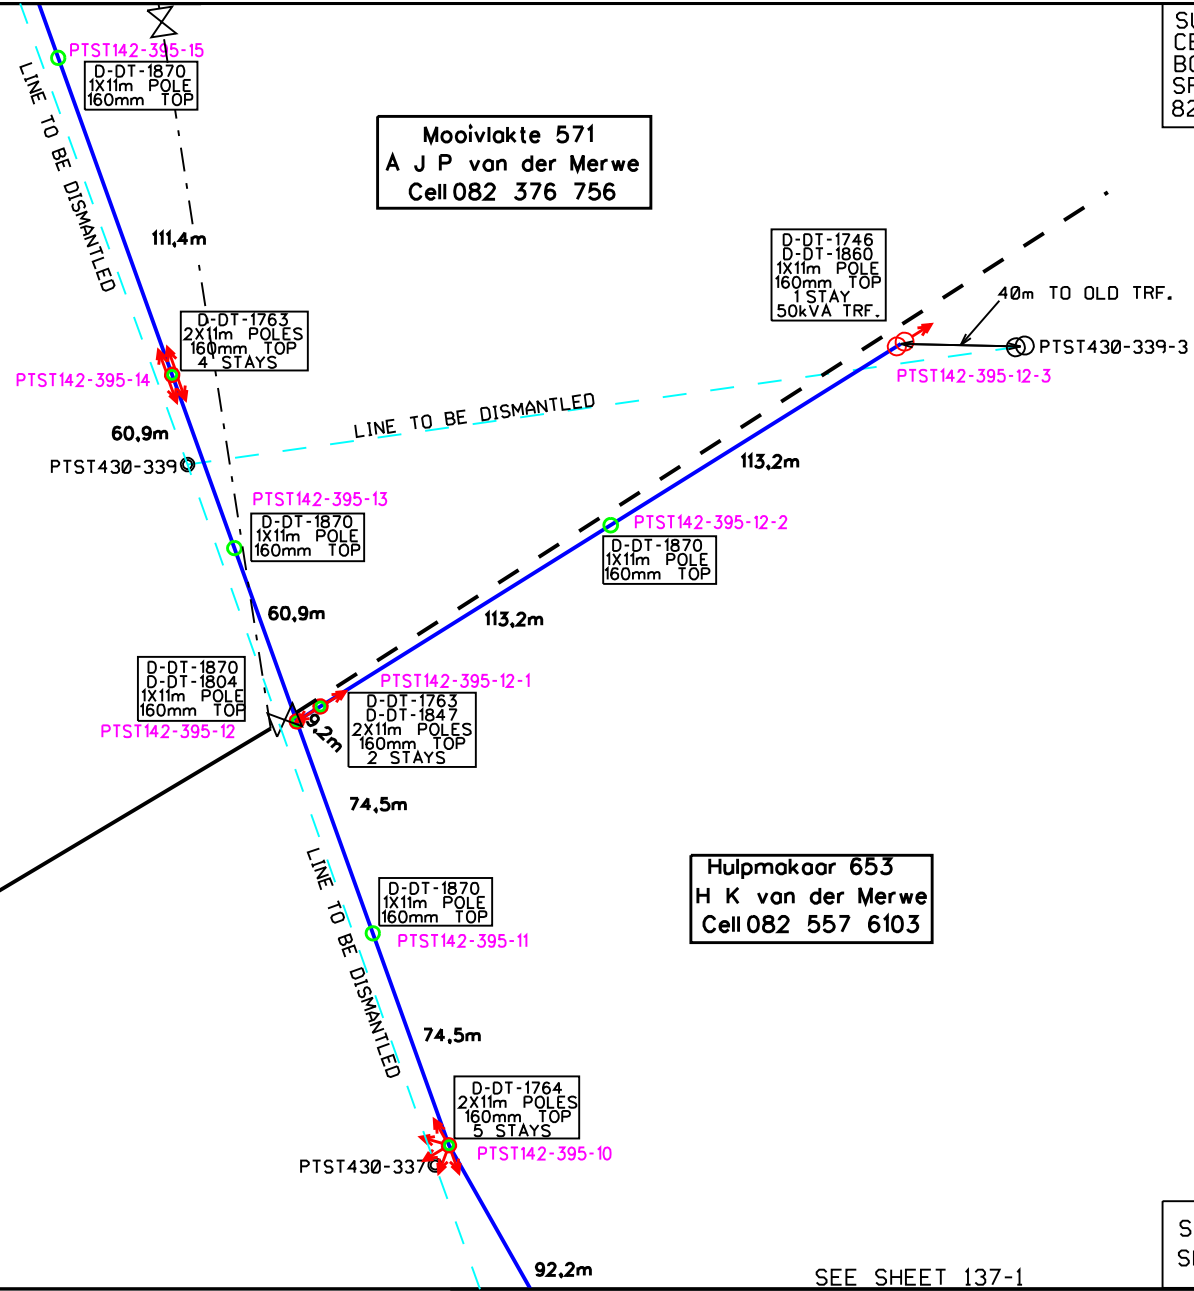

SEE SHEET 137-3

SURVEYED: HENDRIKSE SURVEYS
CELL: 083-2847600
BOX 1022
SPRINGBOK
8240

Moovlakte 571
A J P van der Merwe
Cell 082 376 756

Hulpmakaar 653
H K van der Merwe
Cell 082 557 6103

REV.01

SCALE 1:2 500
SHEET 137-2 OF 144 SHEETS

SEE SHEET 137-1