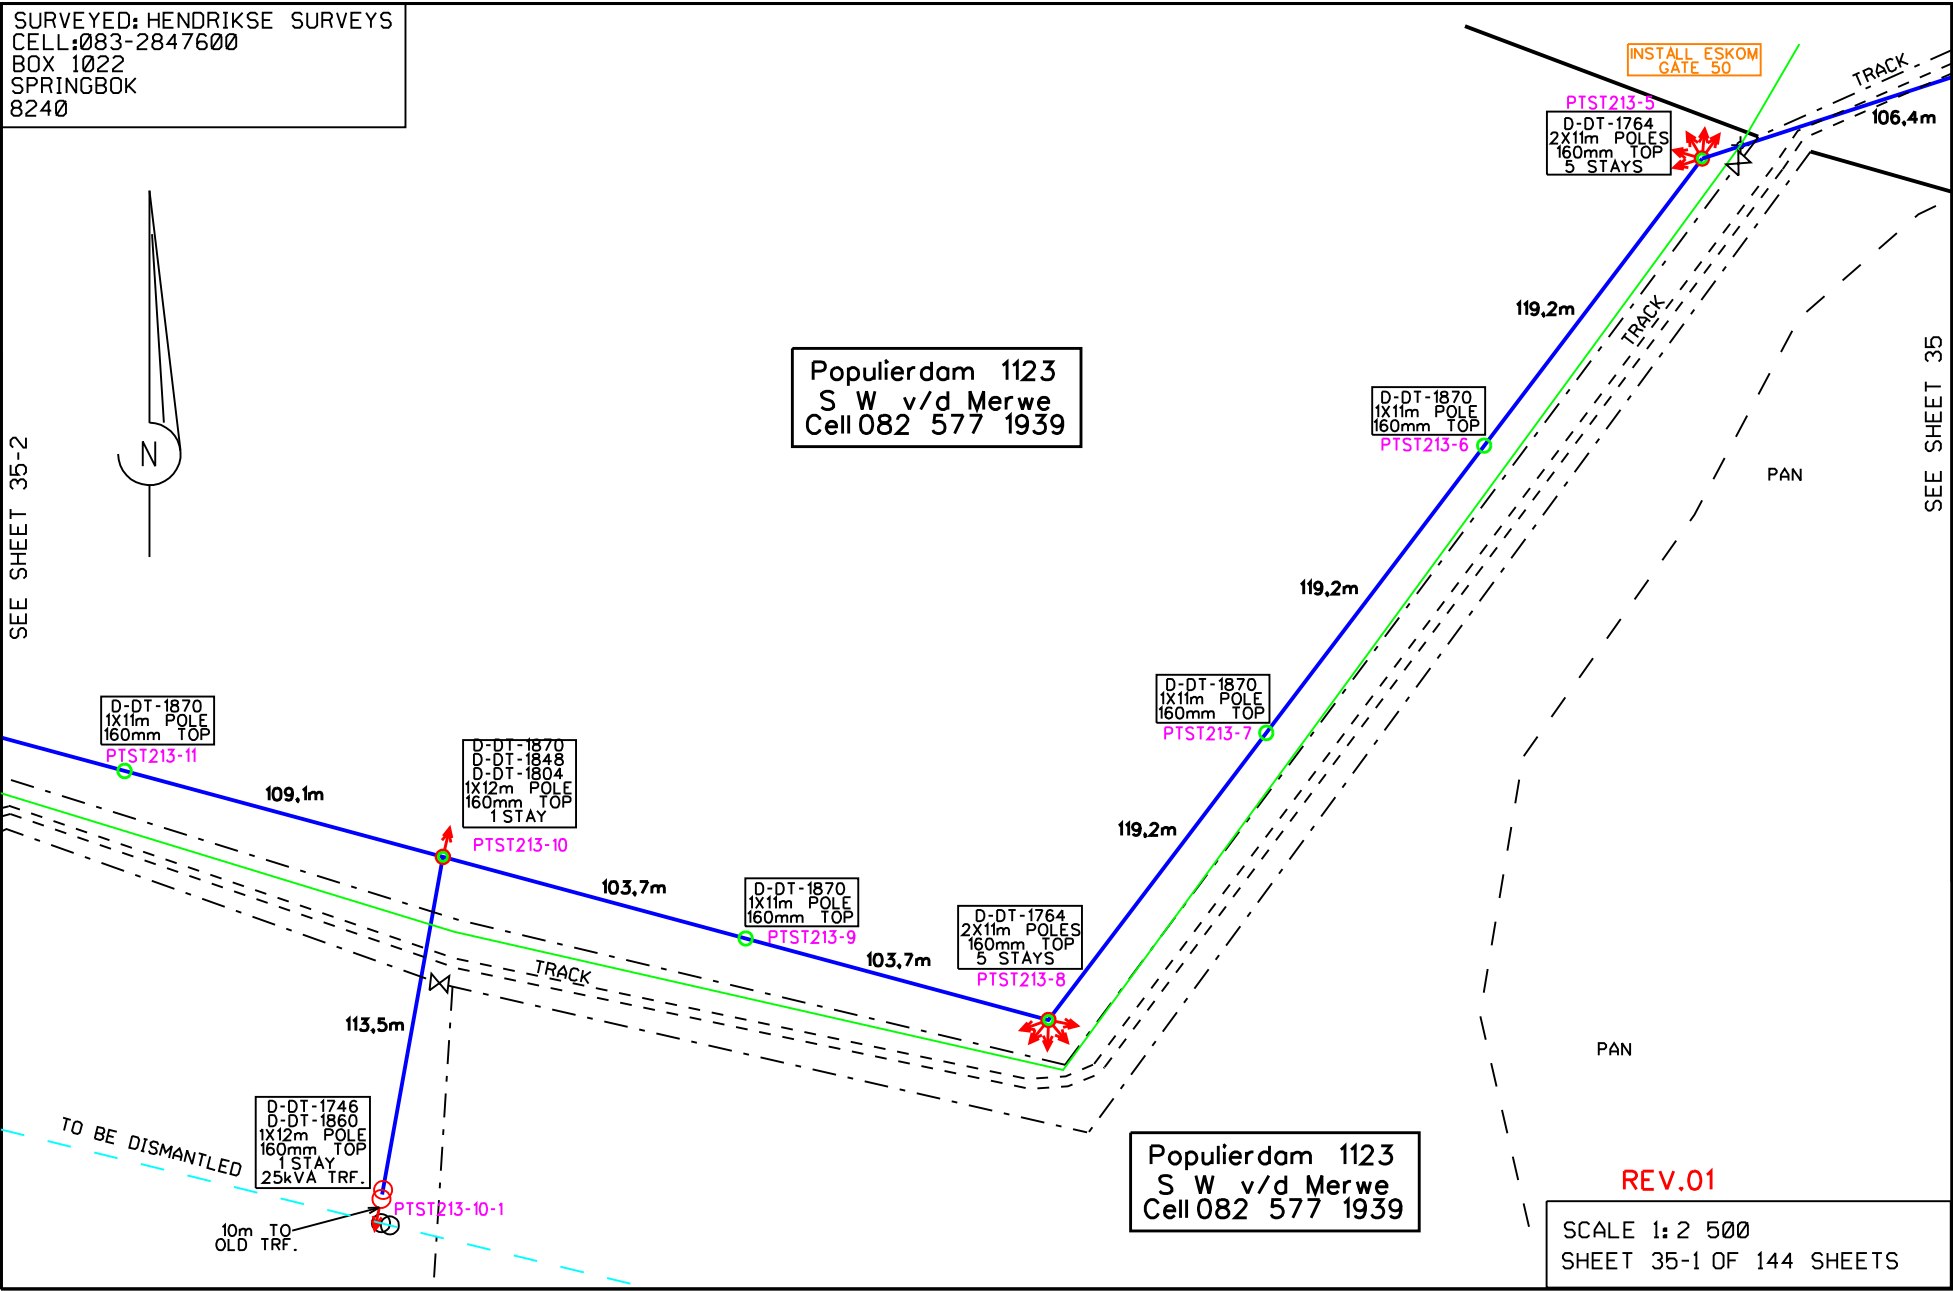

SURVEYED: HENDRIKSE SURVEYS
CELL: 083-2847600
BOX 1022
SPRINGBOK
8240

SEE SHEET 35-2

Populierdam 1123
S W v/d Merwe
Cell 082 577 1939

SEE SHEET 35

Populierdam 1123
S W v/d Merwe
Cell 082 577 1939

REV.01
SCALE 1:2 500
SHEET 35-1 OF 144 SHEETS