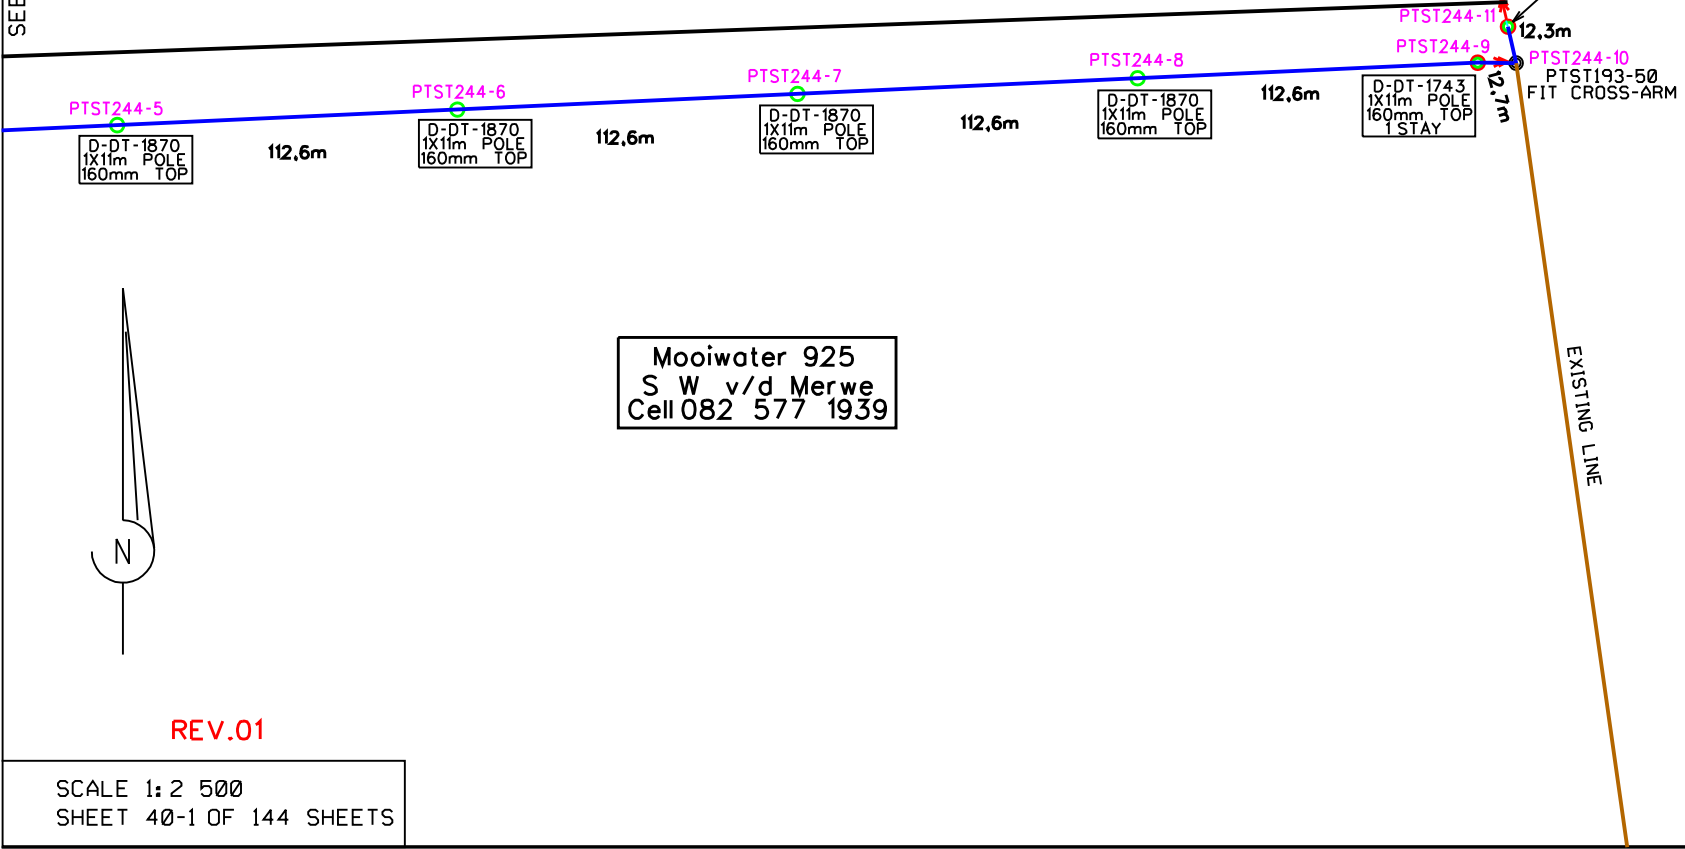

SURVEYED: HENDRIKSE SURVEYS
CELL: 083-2847600
BOX 1022
SPRINGBOK
8240

Populierdam 1123
S W v/d Merwe
Cell 082 577 1939

SEE SHEET 40

Mooiwater 925
S W v/d Merwe
Cell 082 577 1939

REV.01

SCALE 1:2 500
SHEET 40-1 OF 144 SHEETS