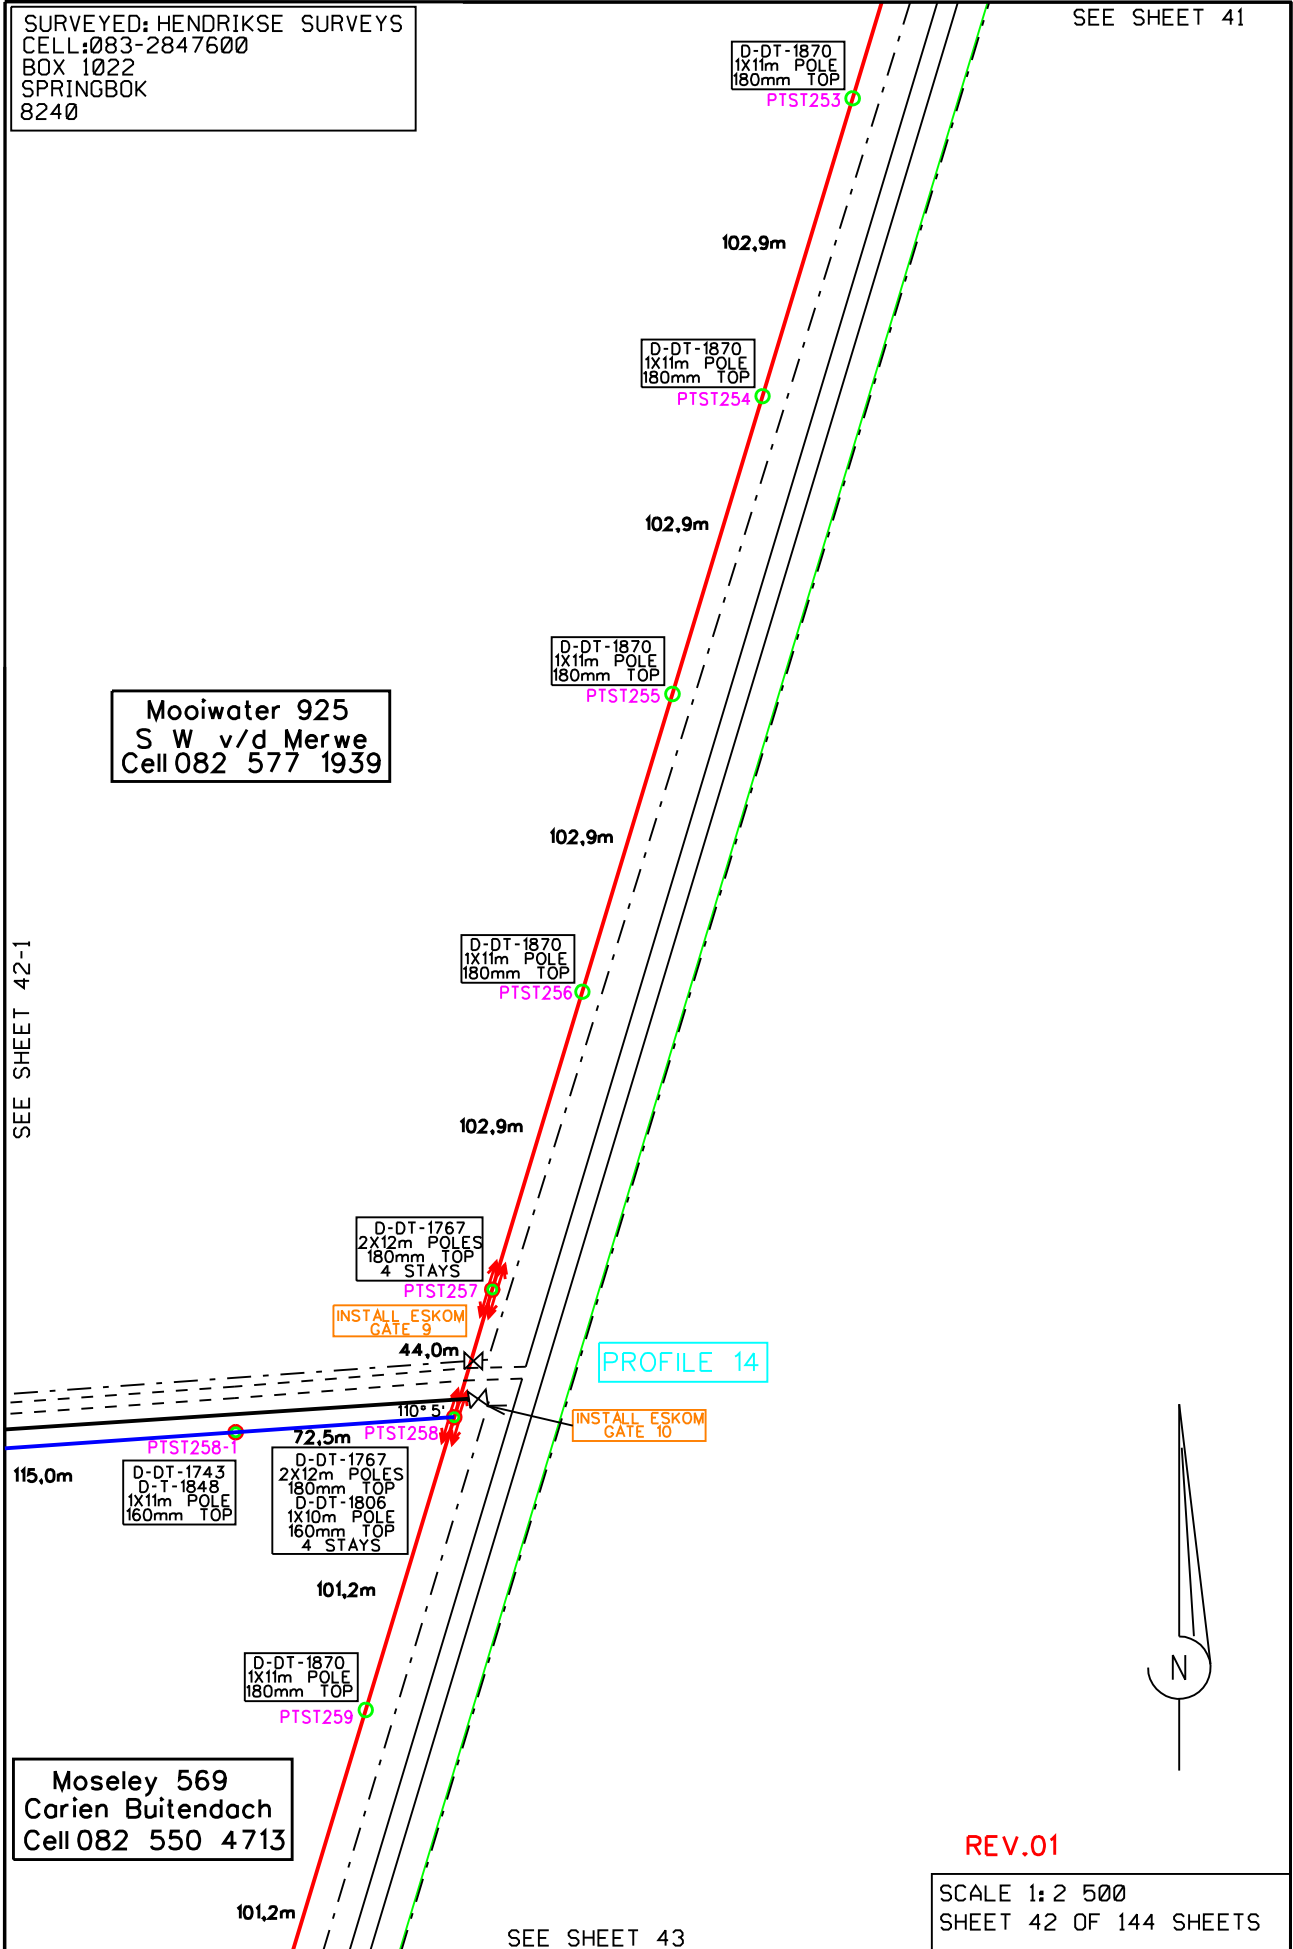

SURVEYED: HENDRIKSE SURVEYS
CELL:083-2847600
BOX 1022
SPRINGBOK
8240

SEE SHEET 41

Mooiwater 925
S W v/d Merwe
Cell 082 577 1939

SEE SHEET 42-1

Moseley 569
Carlen Buitendach
Cell 082 550 4713

REV.01

SCALE 1:2 500
SHEET 42 OF 144 SHEETS