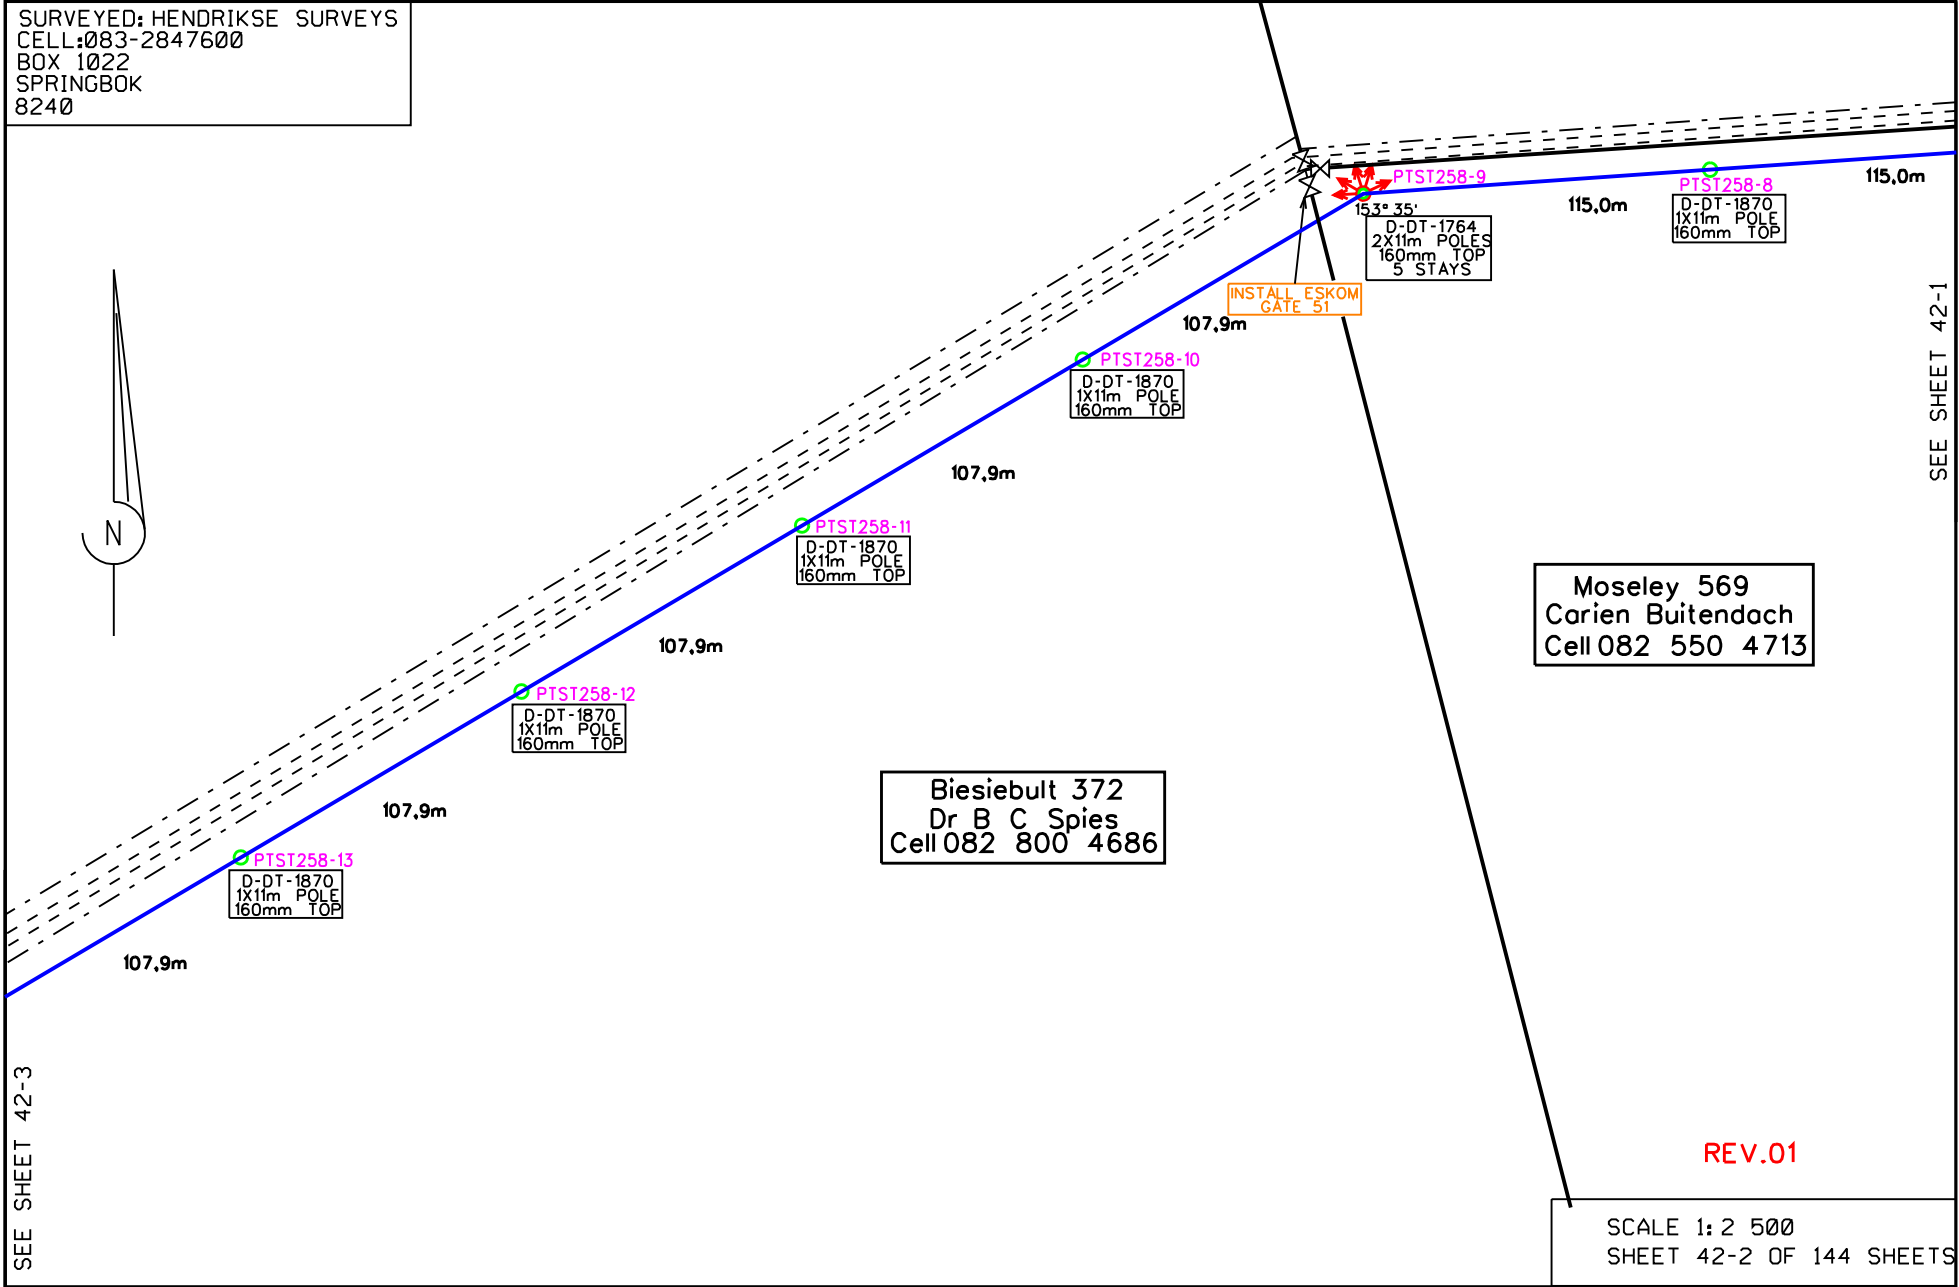

SURVEYED: HENDRIKSE SURVEYS
CELL: 083-2847600
BOX 1022
SPRINGBOK
8240

Moseley 569
Carien Buitendach
Cell 082 550 4713

Biesiebilt 372
Dr B C Spies
Cell 082 800 4686

REV.01

SCALE 1: 2 500
SHEET 42-2 OF 144 SHEETS

SEE SHEET 42-3

SEE SHEET 42-1