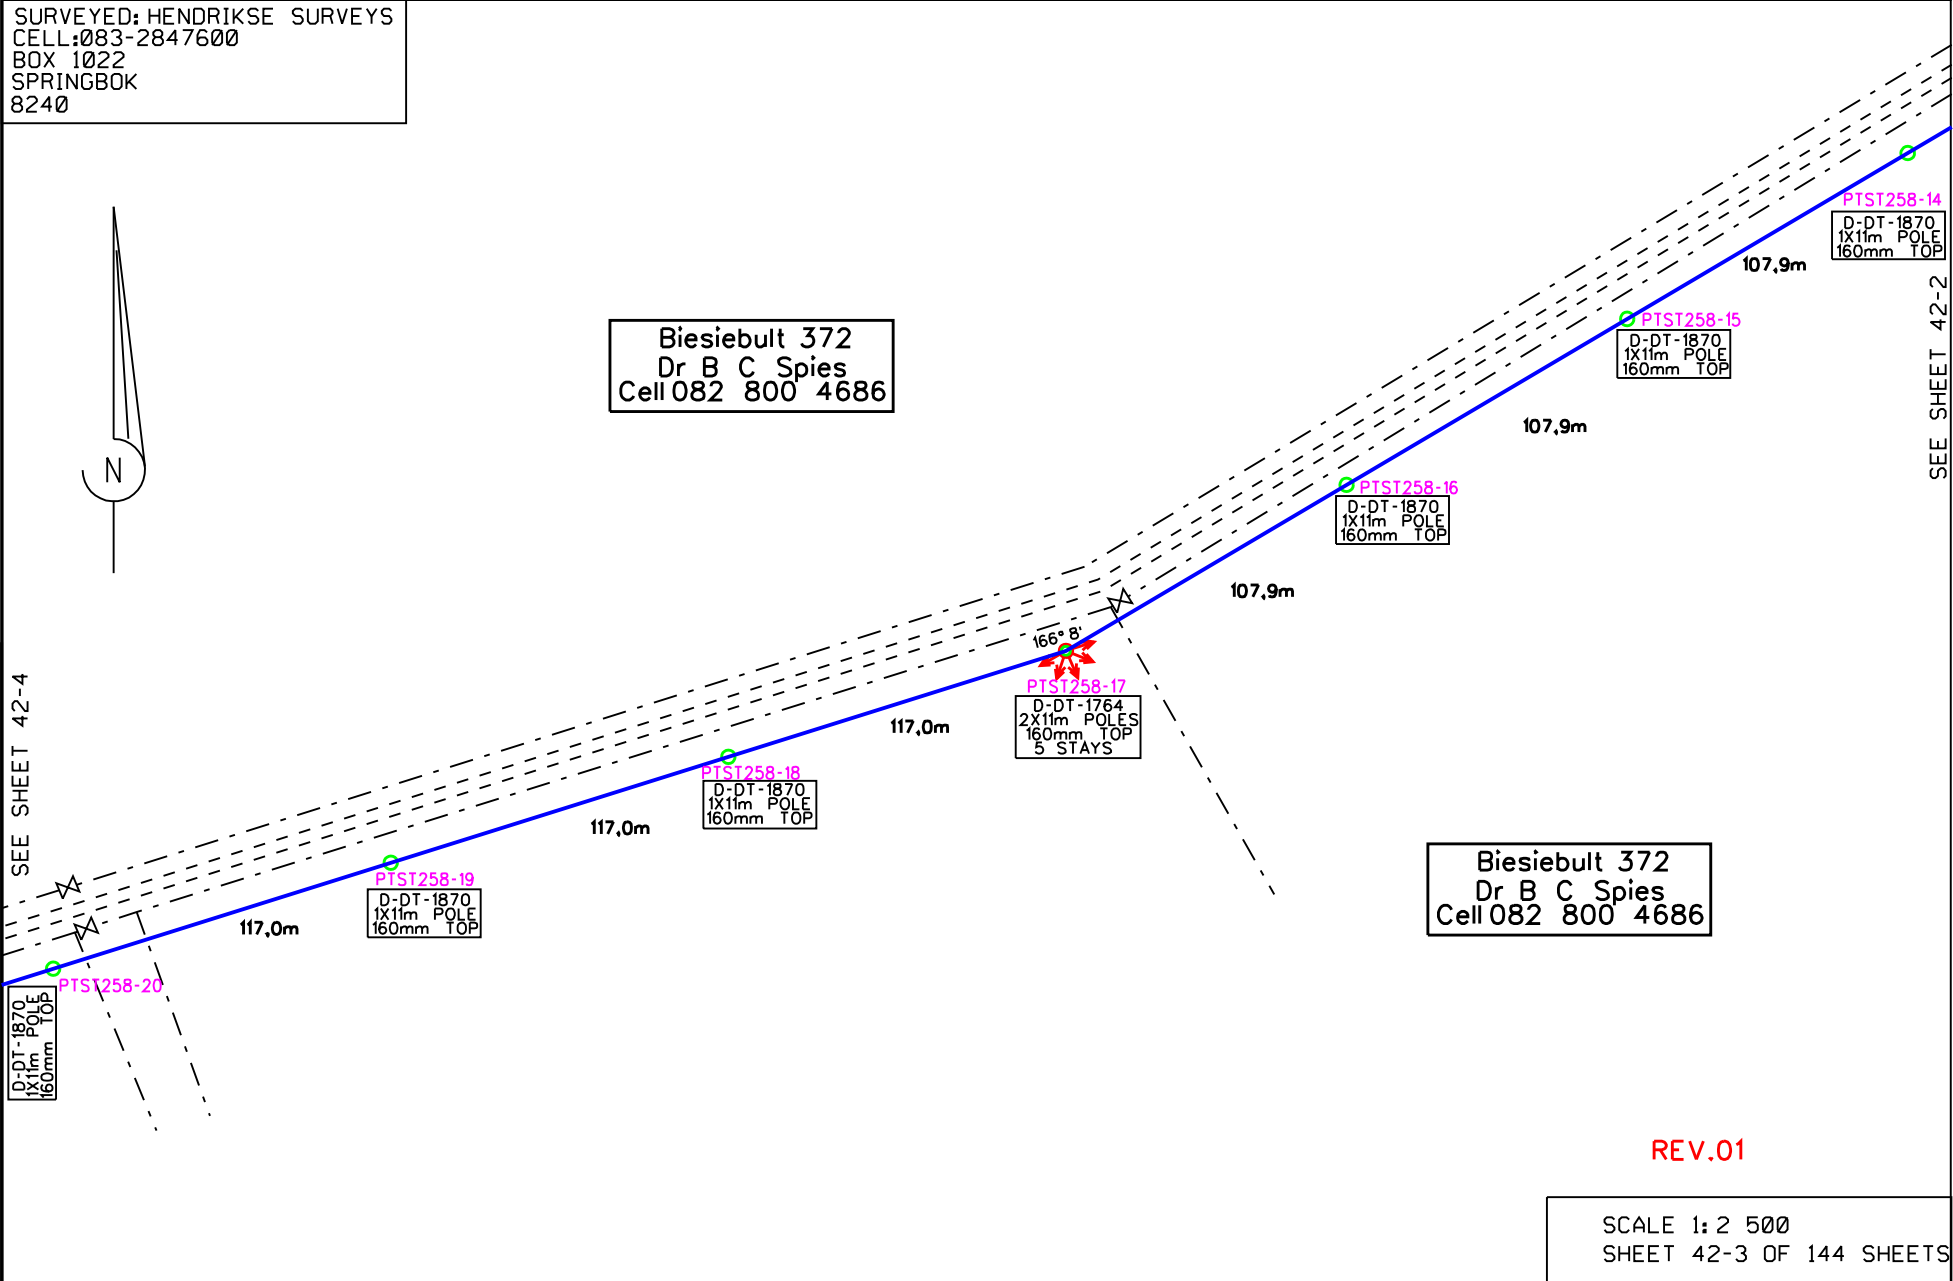

SURVEYED: HENDRIKSE SURVEYS
CELL: 083-2847600
BOX 1022
SPRINGBOK
8240

Biesieult 372
Dr B C Spies
Cell 082 800 4686

Biesieult 372
Dr B C Spies
Cell 082 800 4686

REV.01

SCALE 1:2 500
SHEET 42-3 OF 144 SHEETS