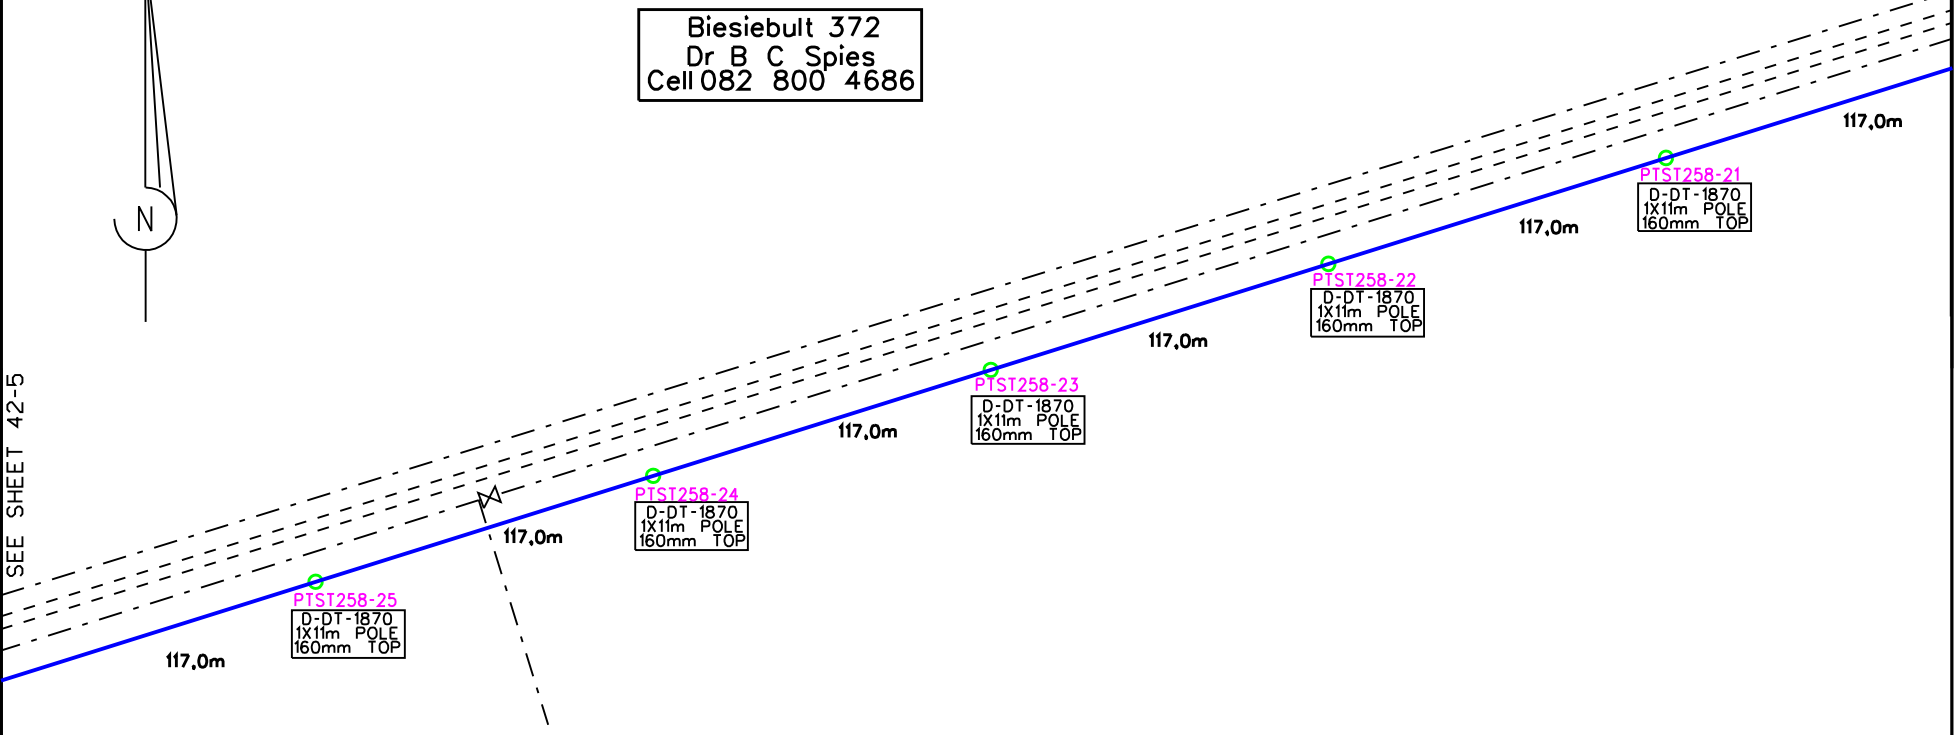

SURVEYED: HENDRIKSE SURVEYS  
CELL: 083-2847600  
BOX 1022  
SPRINGBOK  
8240

Biesieult 372  
Dr B C Spies  
Cell 082 800 4686

SEE SHEET 42-5

SEE SHEET 42-3

REV.01

SCALE 1:2 500  
SHEET 42-4 OF 144 SHEETS