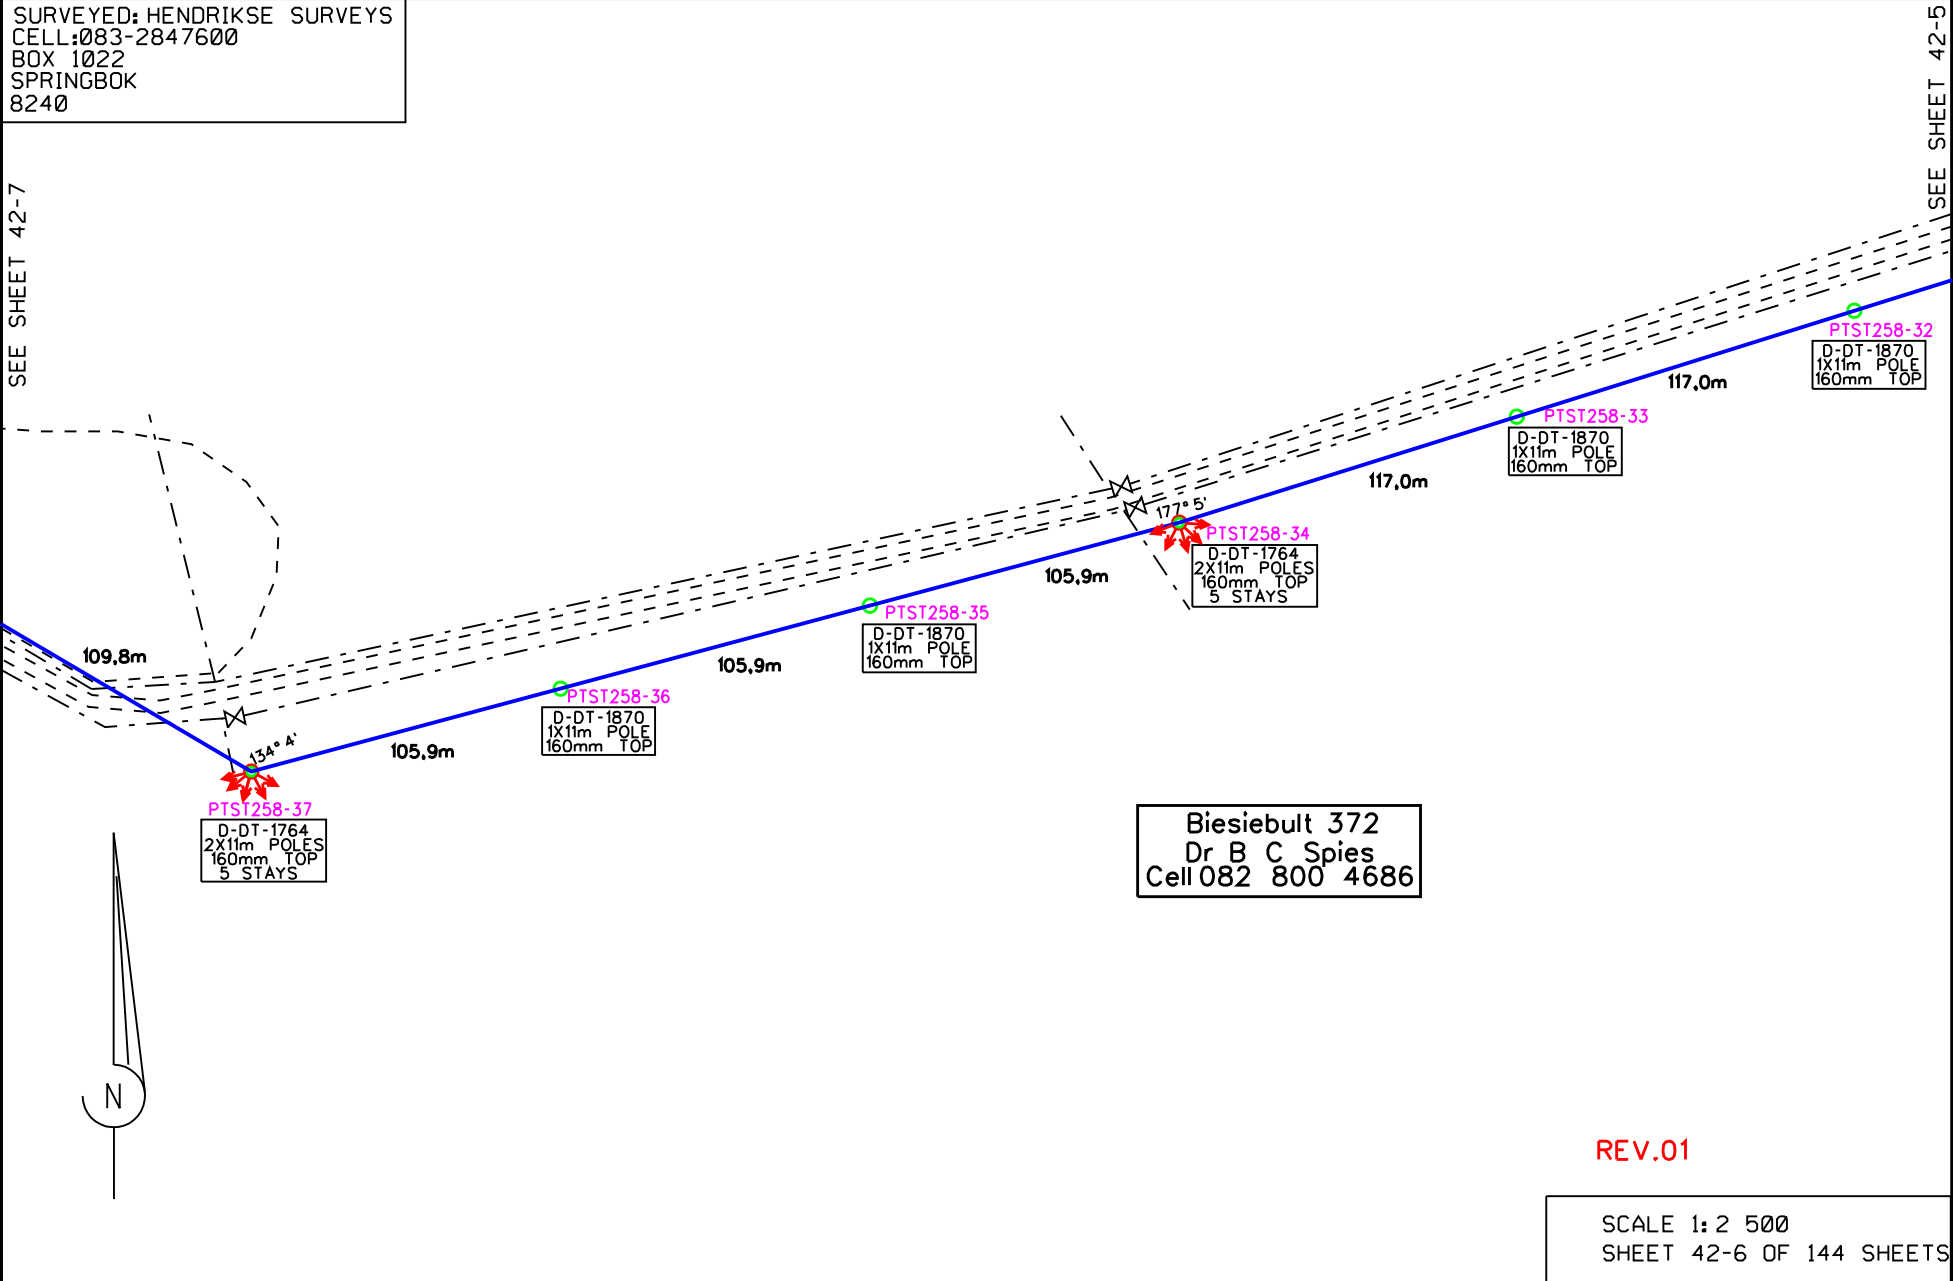

SURVEYED: HENDRIKSE SURVEYS
CELL: 083-2847600
BOX 1022
SPRINGBOK
8240

SEE SHEET 42-7

SEE SHEET 42-5

Biesieult 372
Dr B C Spies
Cell 082 800 4686

REV.01

SCALE 1:2 500
SHEET 42-6 OF 144 SHEETS