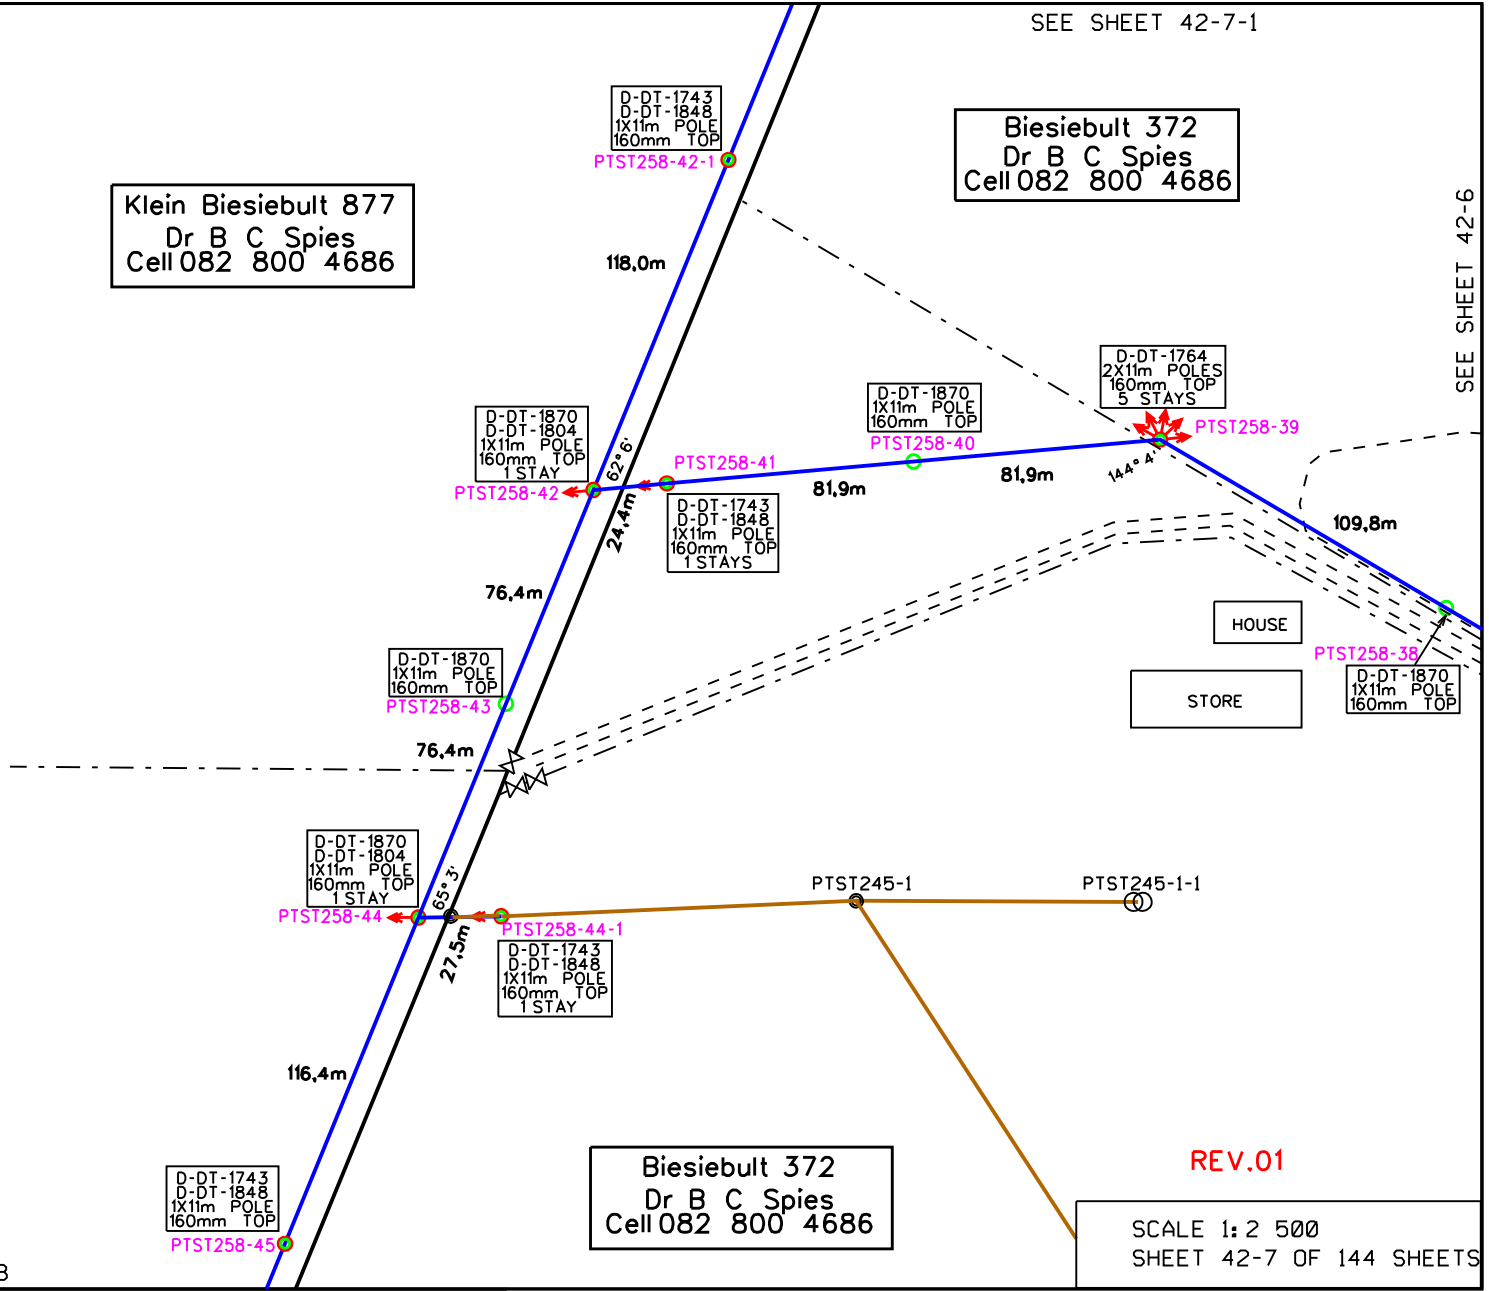

SURVEYED: HENDRIKSE SURVEYS
CELL:083-2847600
BOX 1022
SPRINGBOK
8240

SEE SHEET 42-7-1

Klein Biesiebutt 877
Dr B C Spies
Cell082 800 4686

Biesiebutt 372
Dr B C Spies
Cell082 800 4686

SEE SHEET 42-6

SEE SHEET 42-8

Biesiebutt 372
Dr B C Spies
Cell082 800 4686

REV.01

SCALE 1: 2 500
SHEET 42-7 OF 144 SHEETS