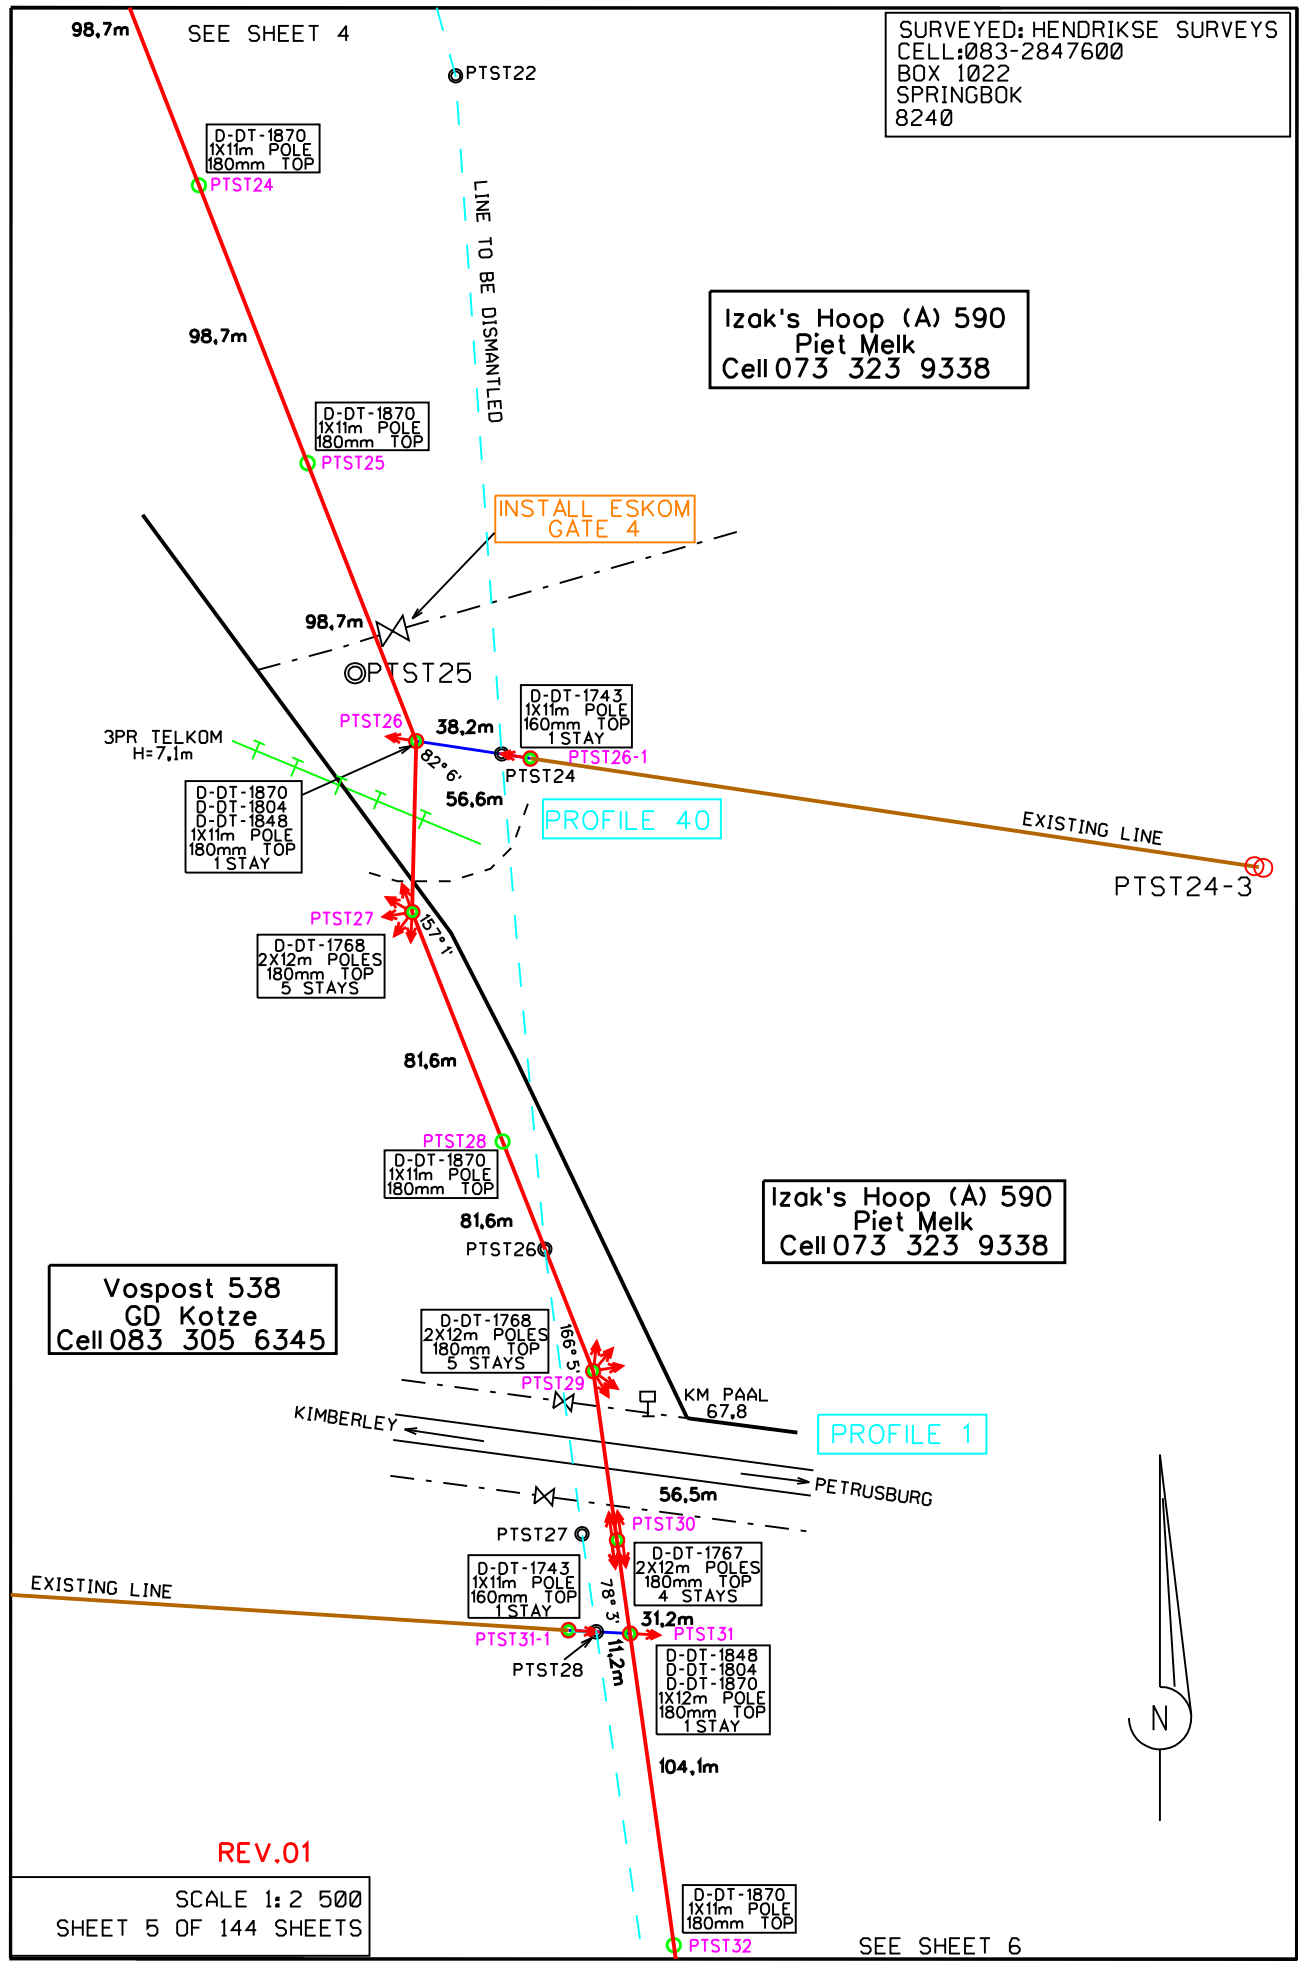

SURVEYED: HENDRIKSE SURVEYS
 CELL: 083-2847600
 BOX 1022
 SPRINGBOK
 8240

Izak's Hoop (A) 590
 Piet Melk
 Cell 073 323 9338

Izak's Hoop (A) 590
 Piet Melk
 Cell 073 323 9338

Vospost 538
 GD Kotze
 Cell 083 305 6345

REV.01
 SCALE 1:2 500
 SHEET 5 OF 144 SHEETS