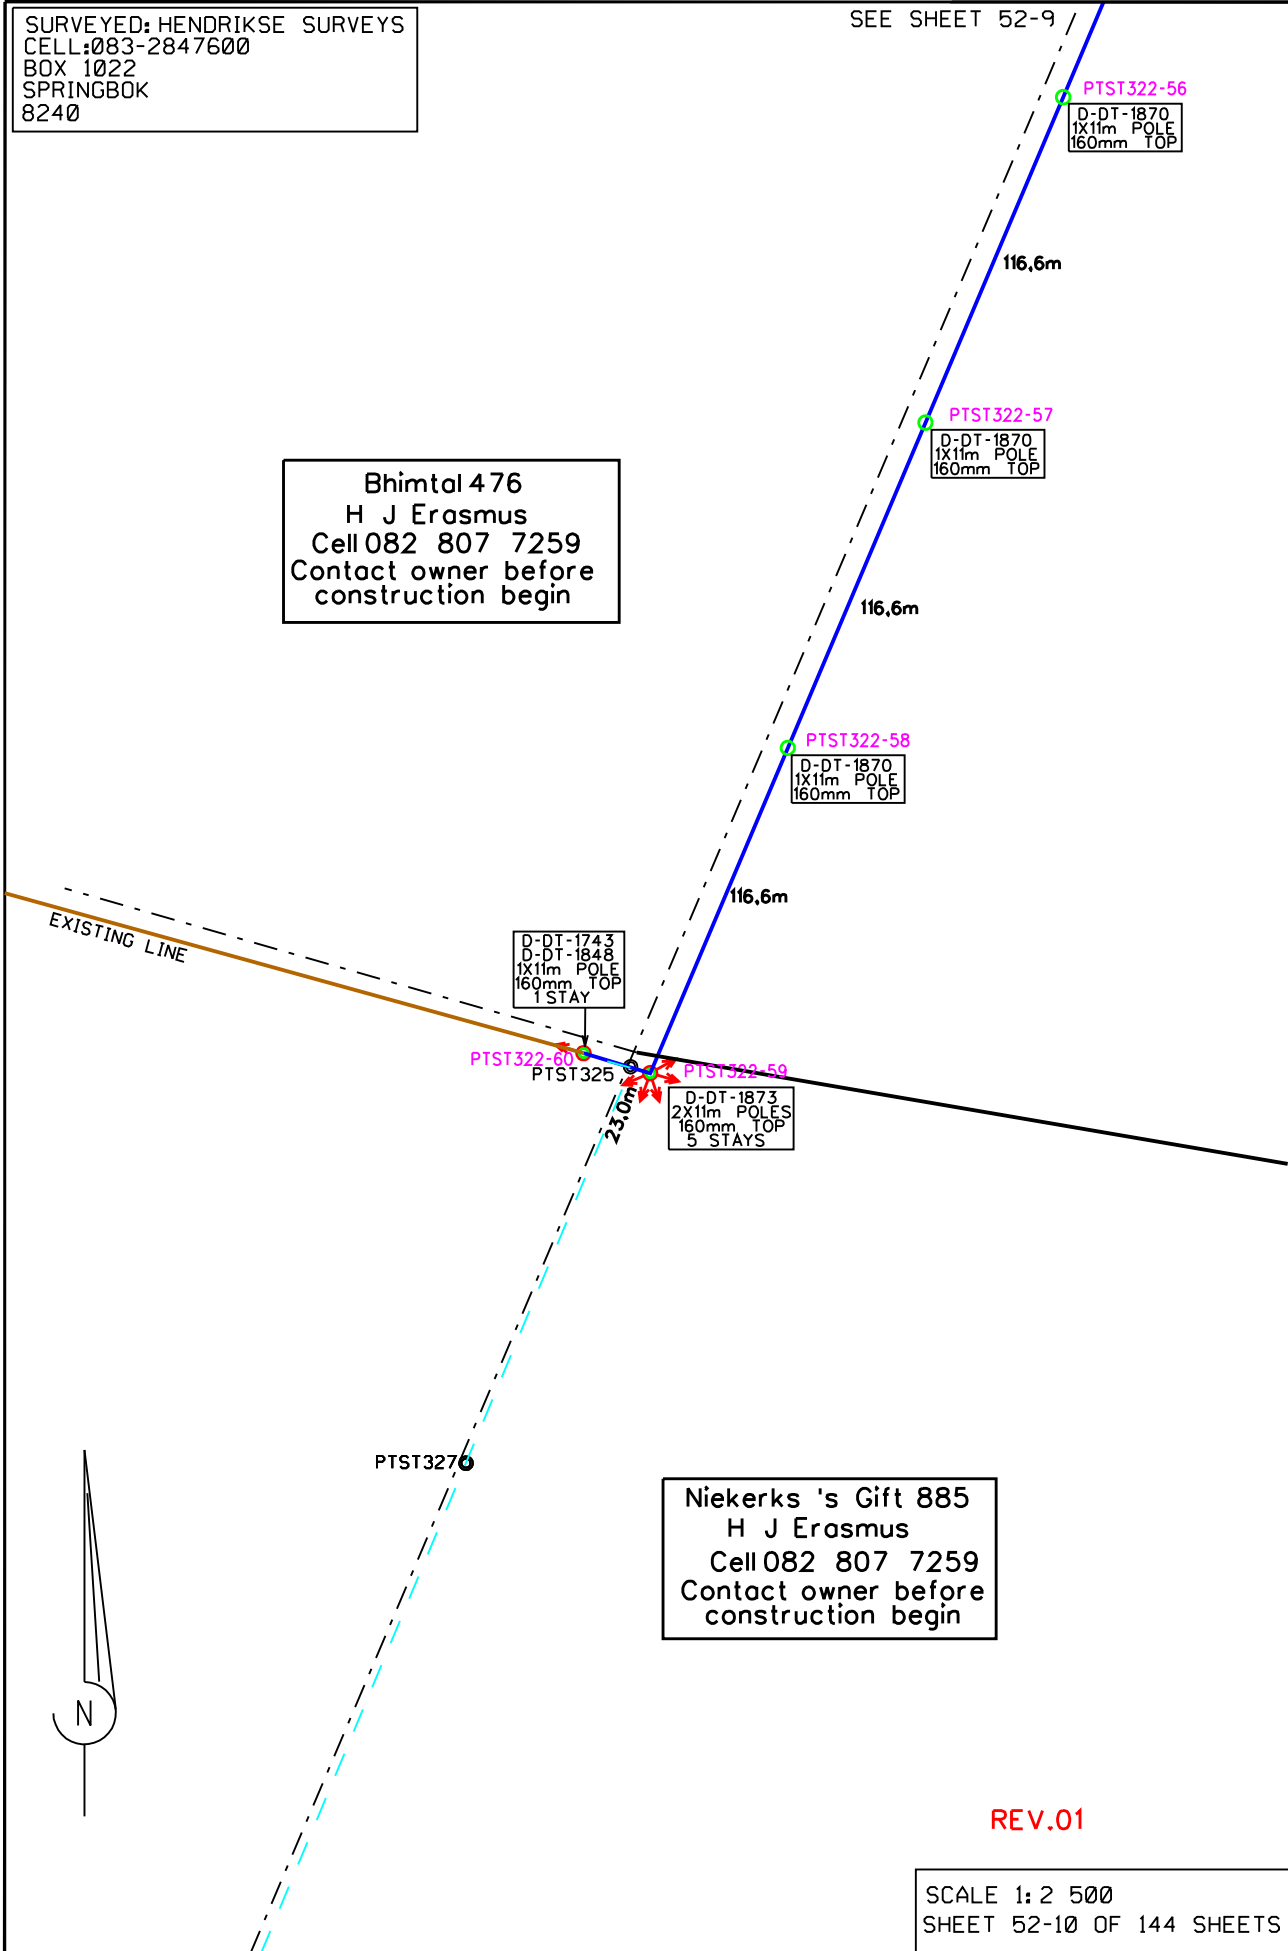

REV.01

SCALE 1:2 500
SHEET 52-10 OF 144 SHEETS