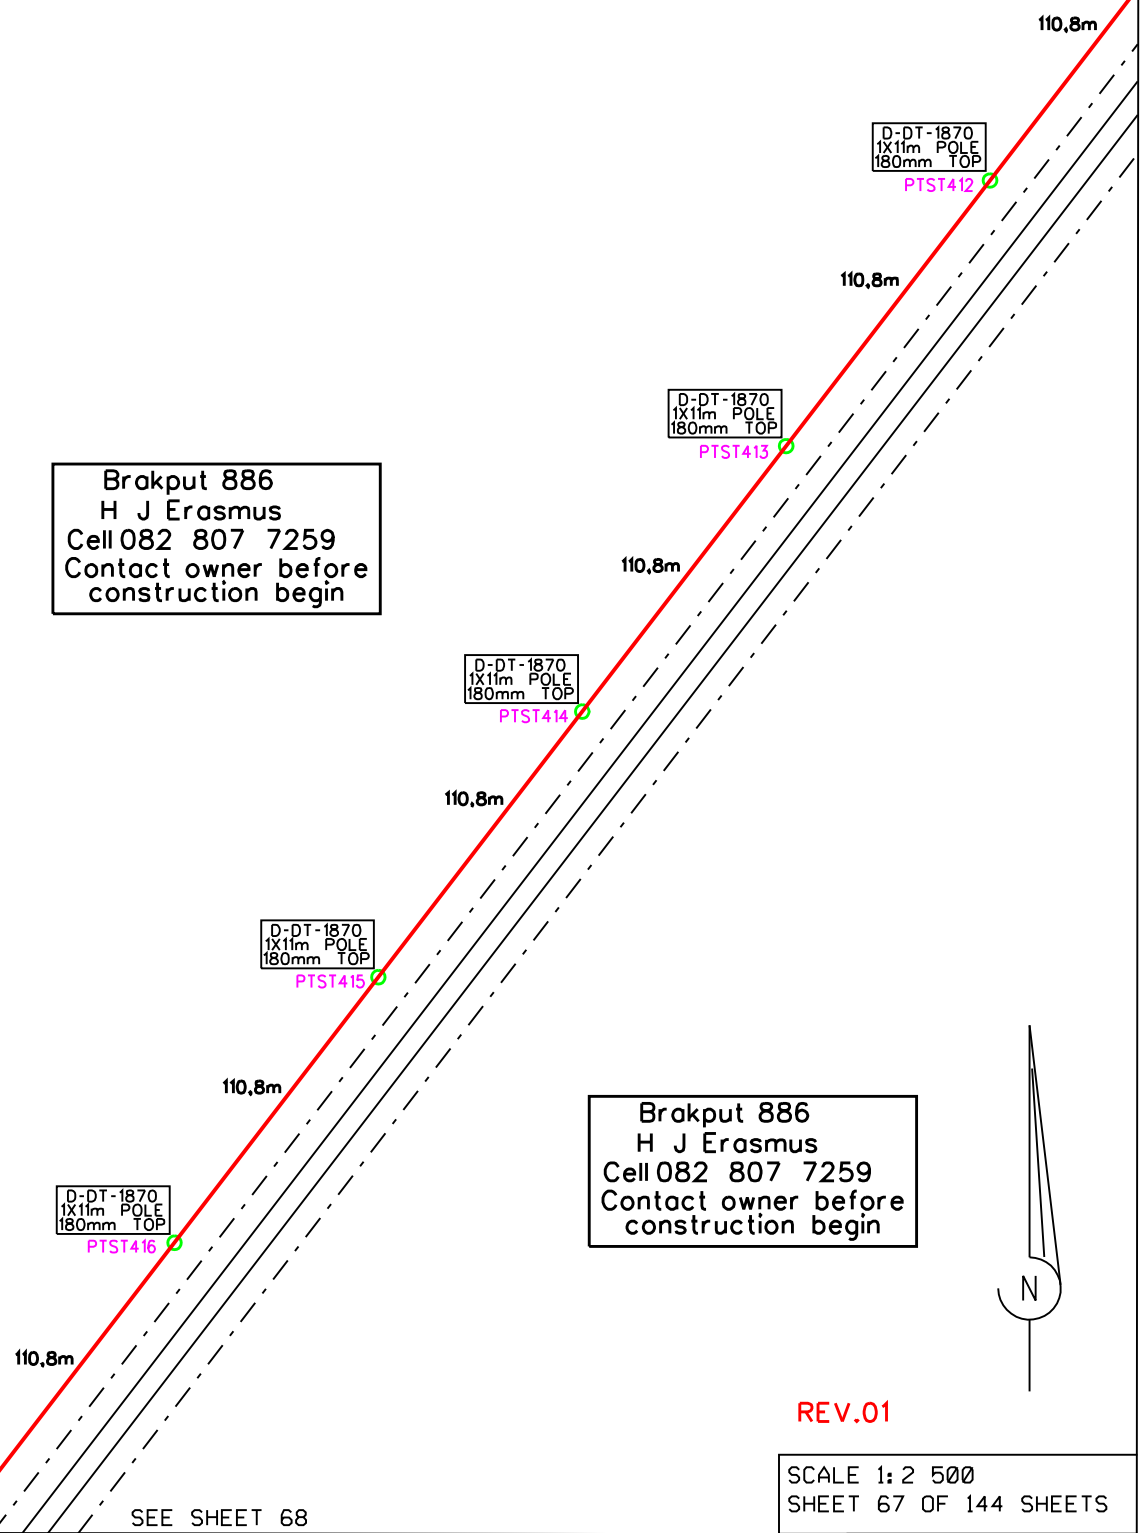

D-DT-1870
1x11m POLE
180mm TOP
PTST417

D-DT-1870
1x11m POLE
180mm TOP
PTST416

D-DT-1870
1x11m POLE
180mm TOP
PTST415

D-DT-1870
1x11m POLE
180mm TOP
PTST414

D-DT-1870
1x11m POLE
180mm TOP
PTST413

D-DT-1870
1x11m POLE
180mm TOP
PTST412

SEE SHEET 68

REV.01

SCALE 1: 2 500
SHEET 67 OF 144 SHEETS