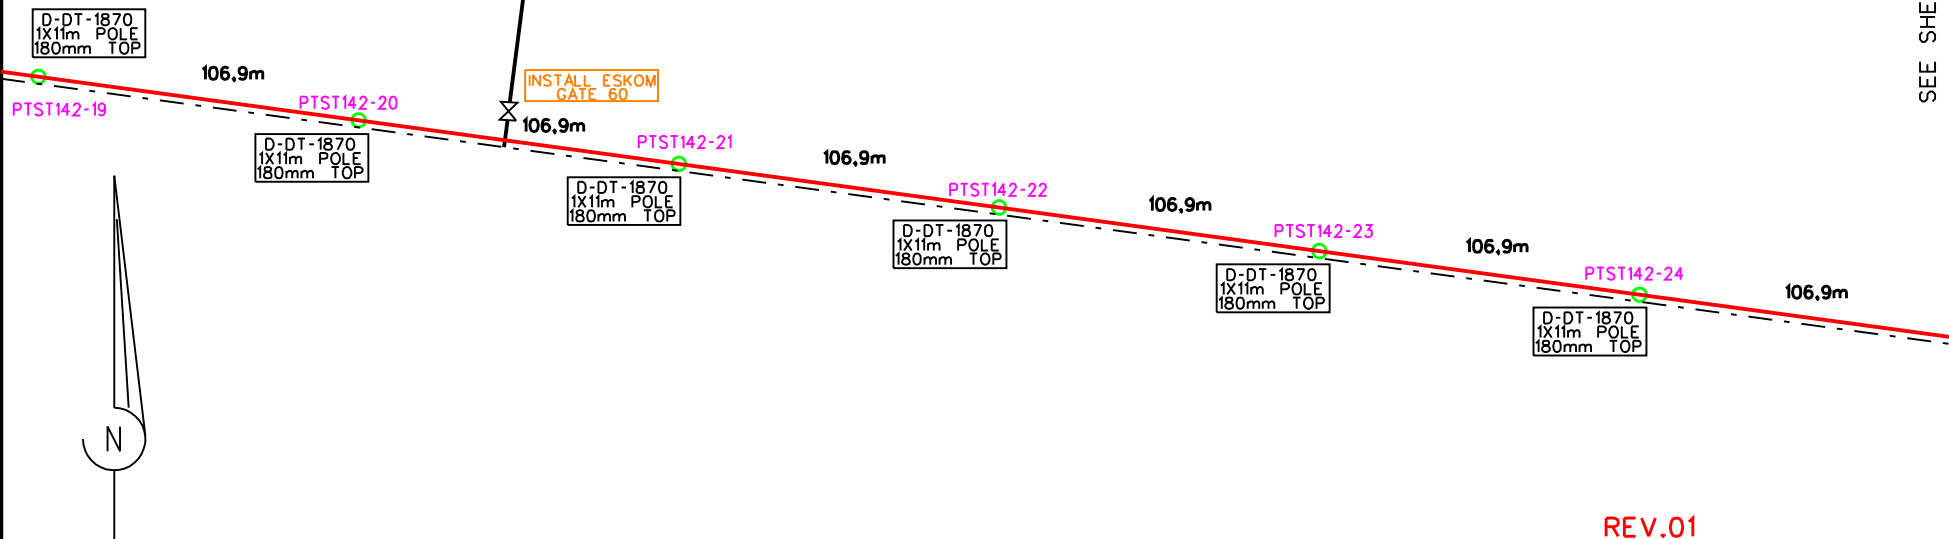

SURVEYED: HENDRIKSE SURVEYS
CELL: 083-2847600
BOX 1022
SPRINGBOK
8240

Driefontein 726
D Wilson
Cell 082 430 7097

Geluksfontein 725
D Wilson
Cell 082 430 7097

SEE SHEET 71

SEE SHEET 73-1

SEE SHEET 73

REV.01

SCALE 1: 2 500
SHEET 72 OF 144 SHEETS