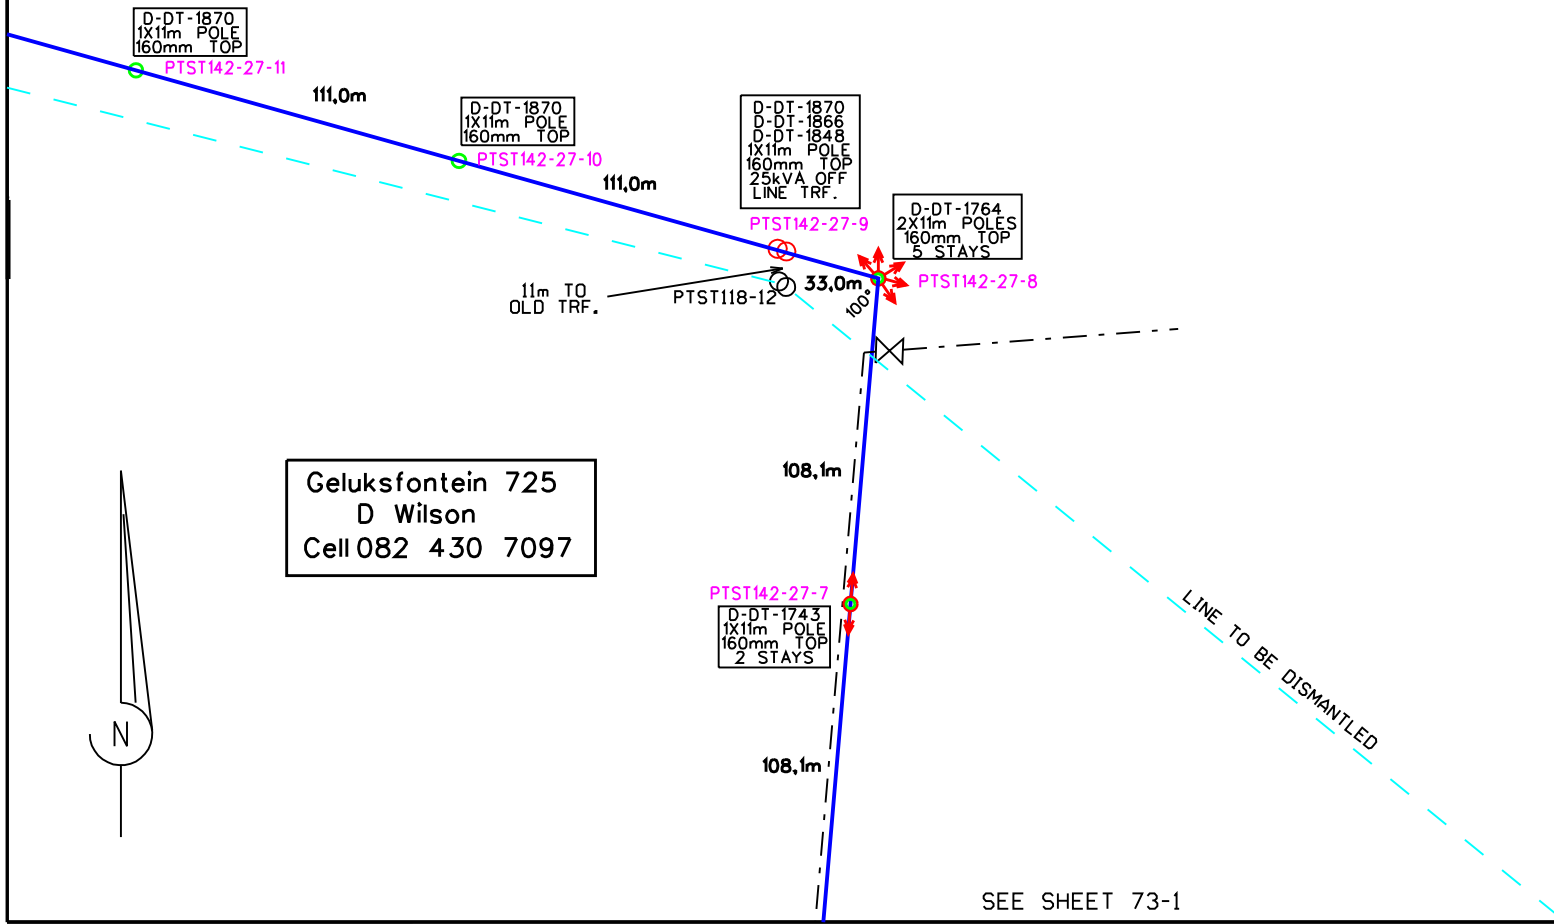

SURVEYED: HENDRIKSE SURVEYS
CELL: 083-2847600
BOX 1022
SPRINGBOK
8240

SEE SHEET 73-3

Geluksfontein 725
D Wilson
Cell 082 430 7097

SCALE 1:2 500
SHEET 73-2 OF 144 SHEETS

SEE SHEET 73-1