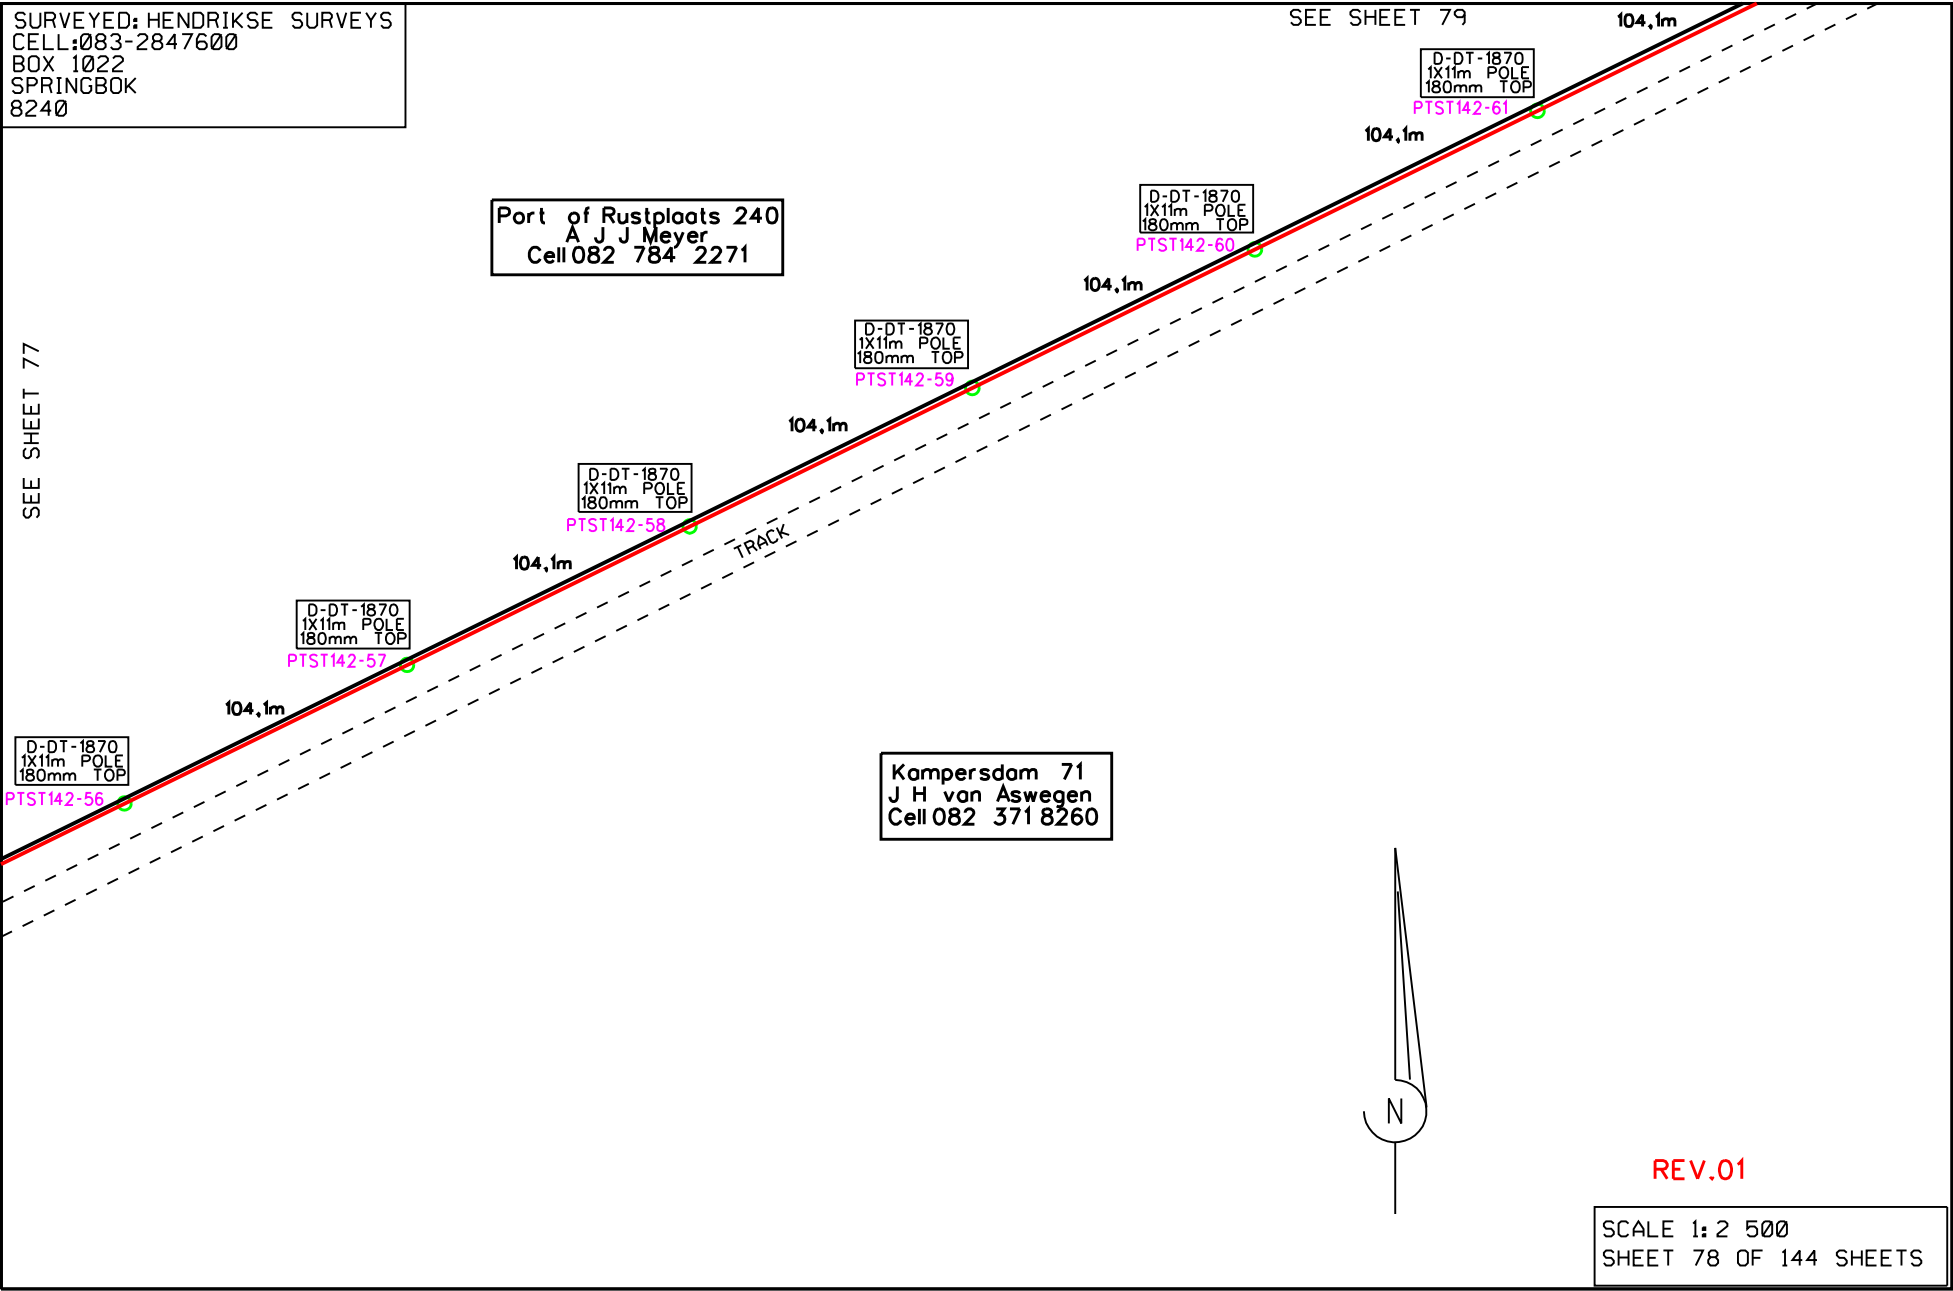

SURVEYED: HENDRIKSE SURVEYS
CELL: 083-2847600
BOX 1022
SPRINGBOK
8240

SEE SHEET 79

Port of Rustplaats 240
A J J Meyer
Cell 082 784 2271

SEE SHEET 77

Kampersdam 71
J H van Aswegen
Cell 082 371 8260

REV.01

SCALE 1:2 500
SHEET 78 OF 144 SHEETS