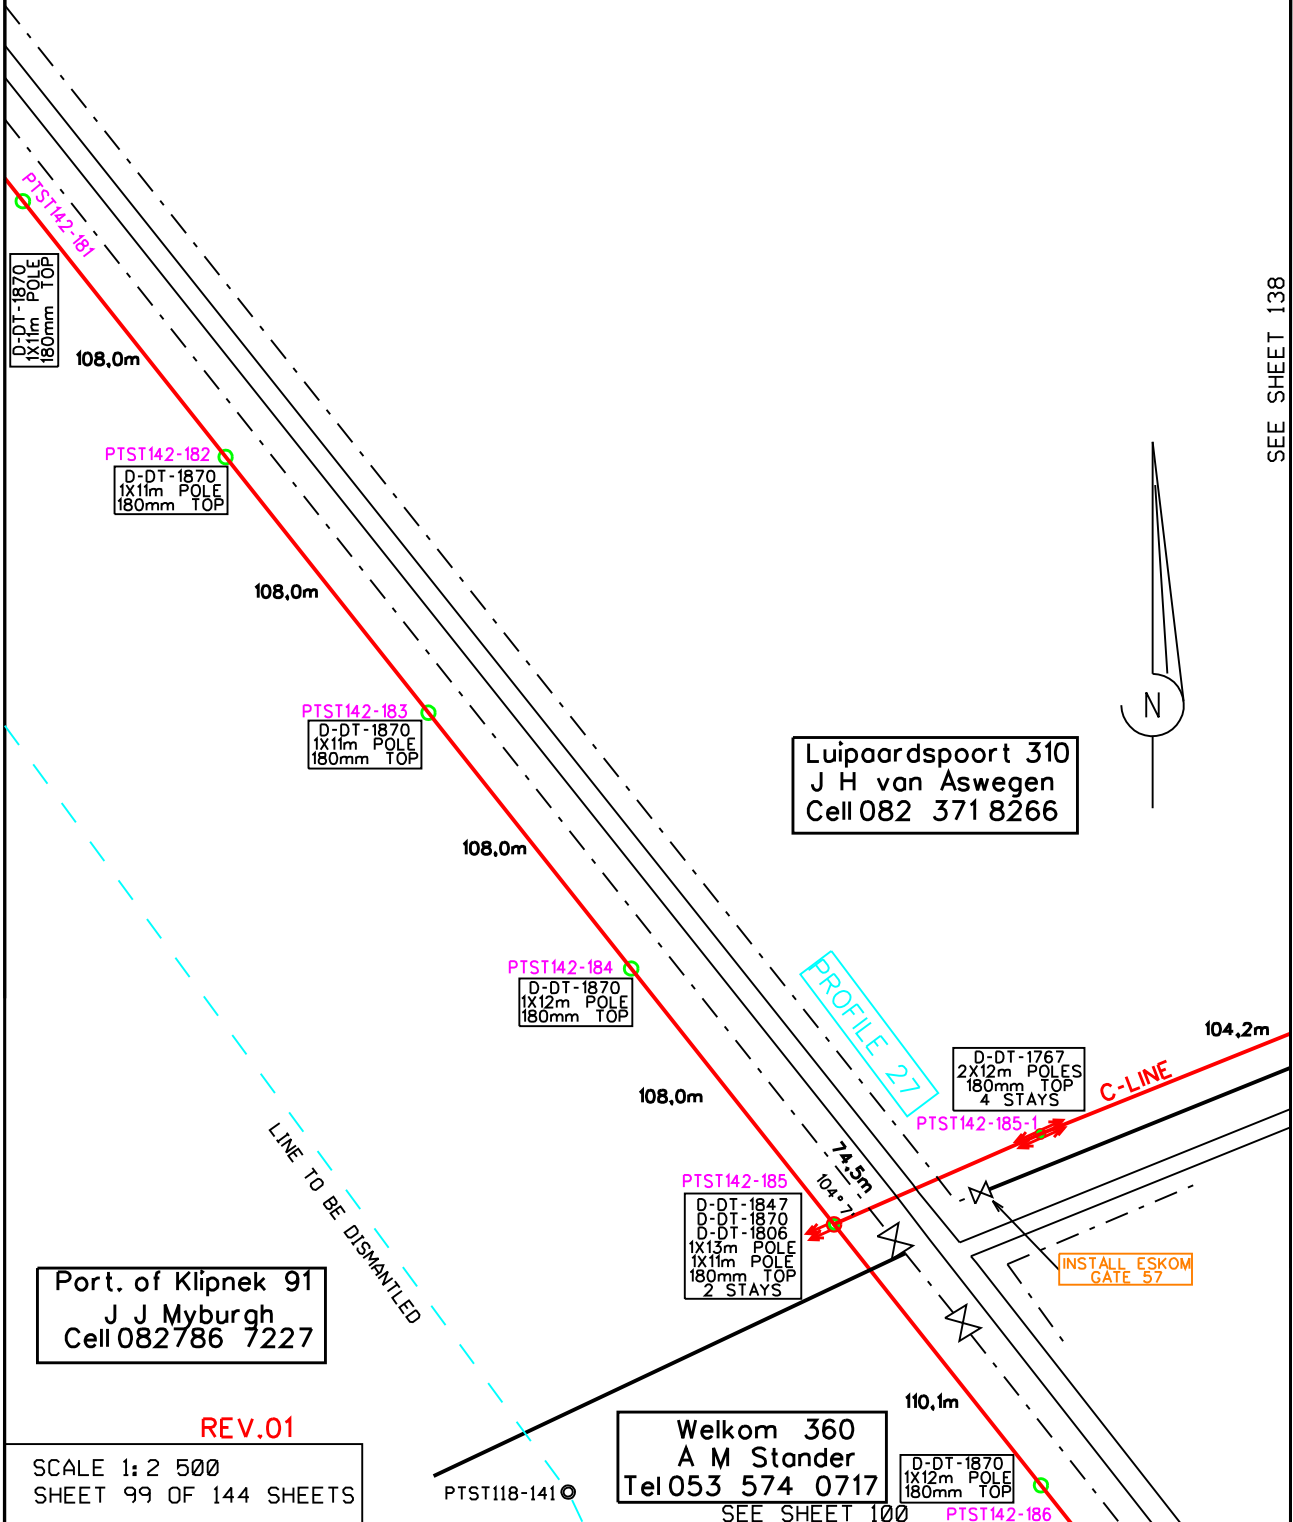

SURVEYED: HENDRIKSE SURVEYS  
CELL: 083-2847600  
BOX 1022  
SPRINGBOK  
8240

SEE SHEET 98

SEE SHEET 138

Luipaardspoot 310  
J H van Aswegen  
Cell 082 371 8266

Port. of Klipnek 91  
J J Myburgh  
Cell 082786 7227