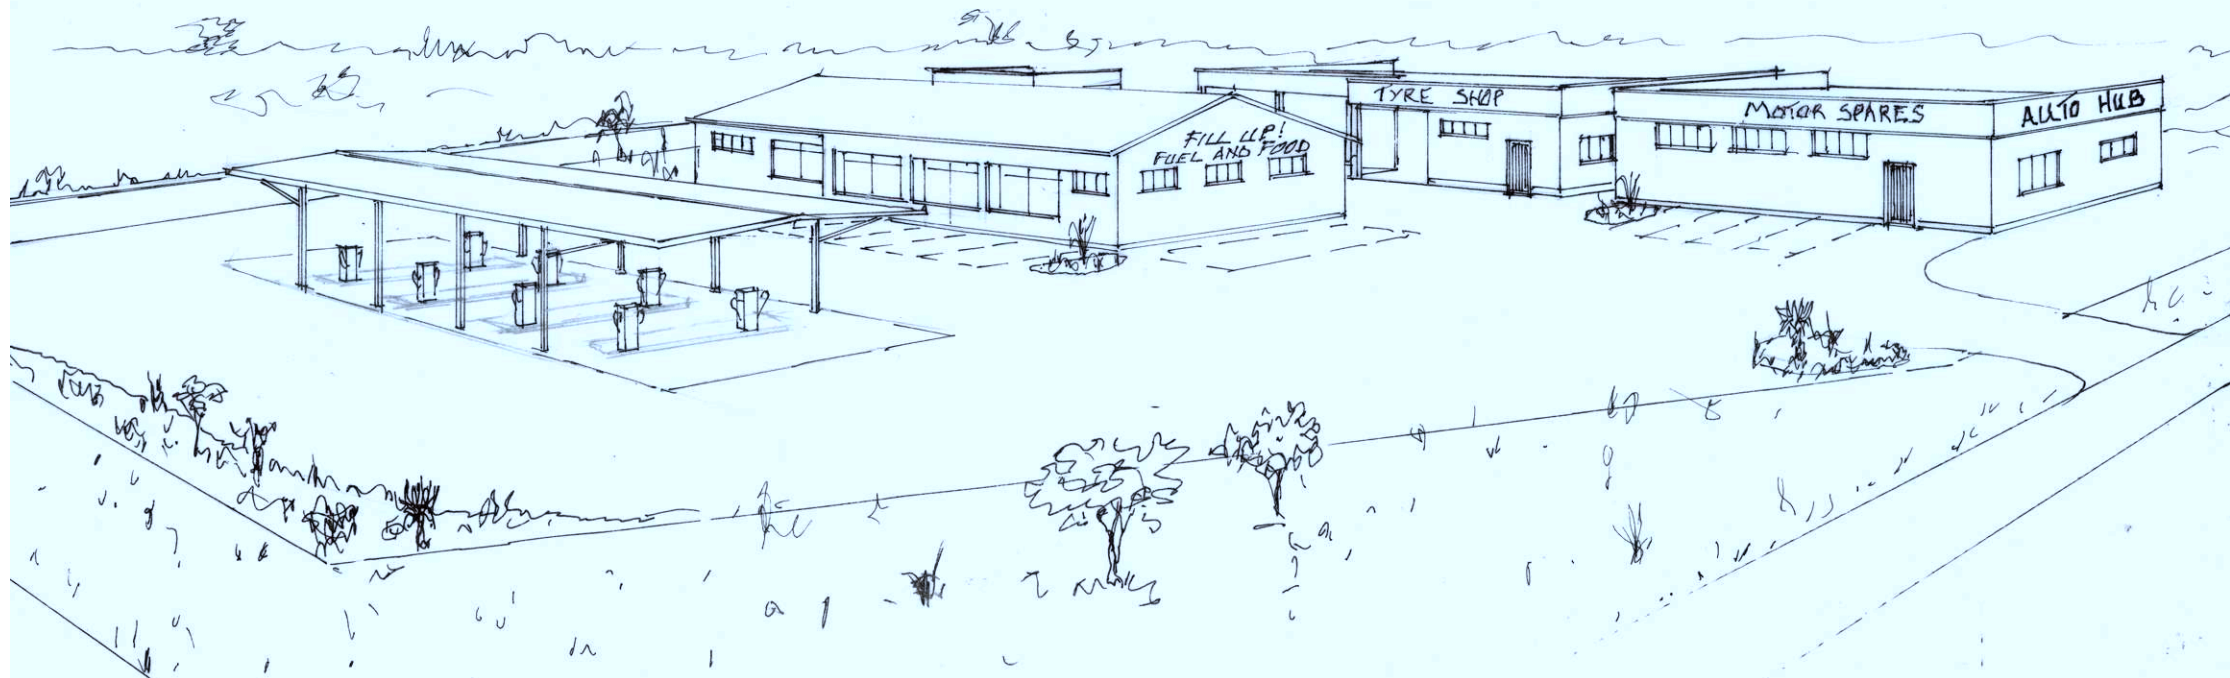

# EZAKHENI AUTO HUB

**SITE LAYOUT PLAN**  
SCALE 1:500

*[Signature]*  
082-4124459.

SAWUBONA RD