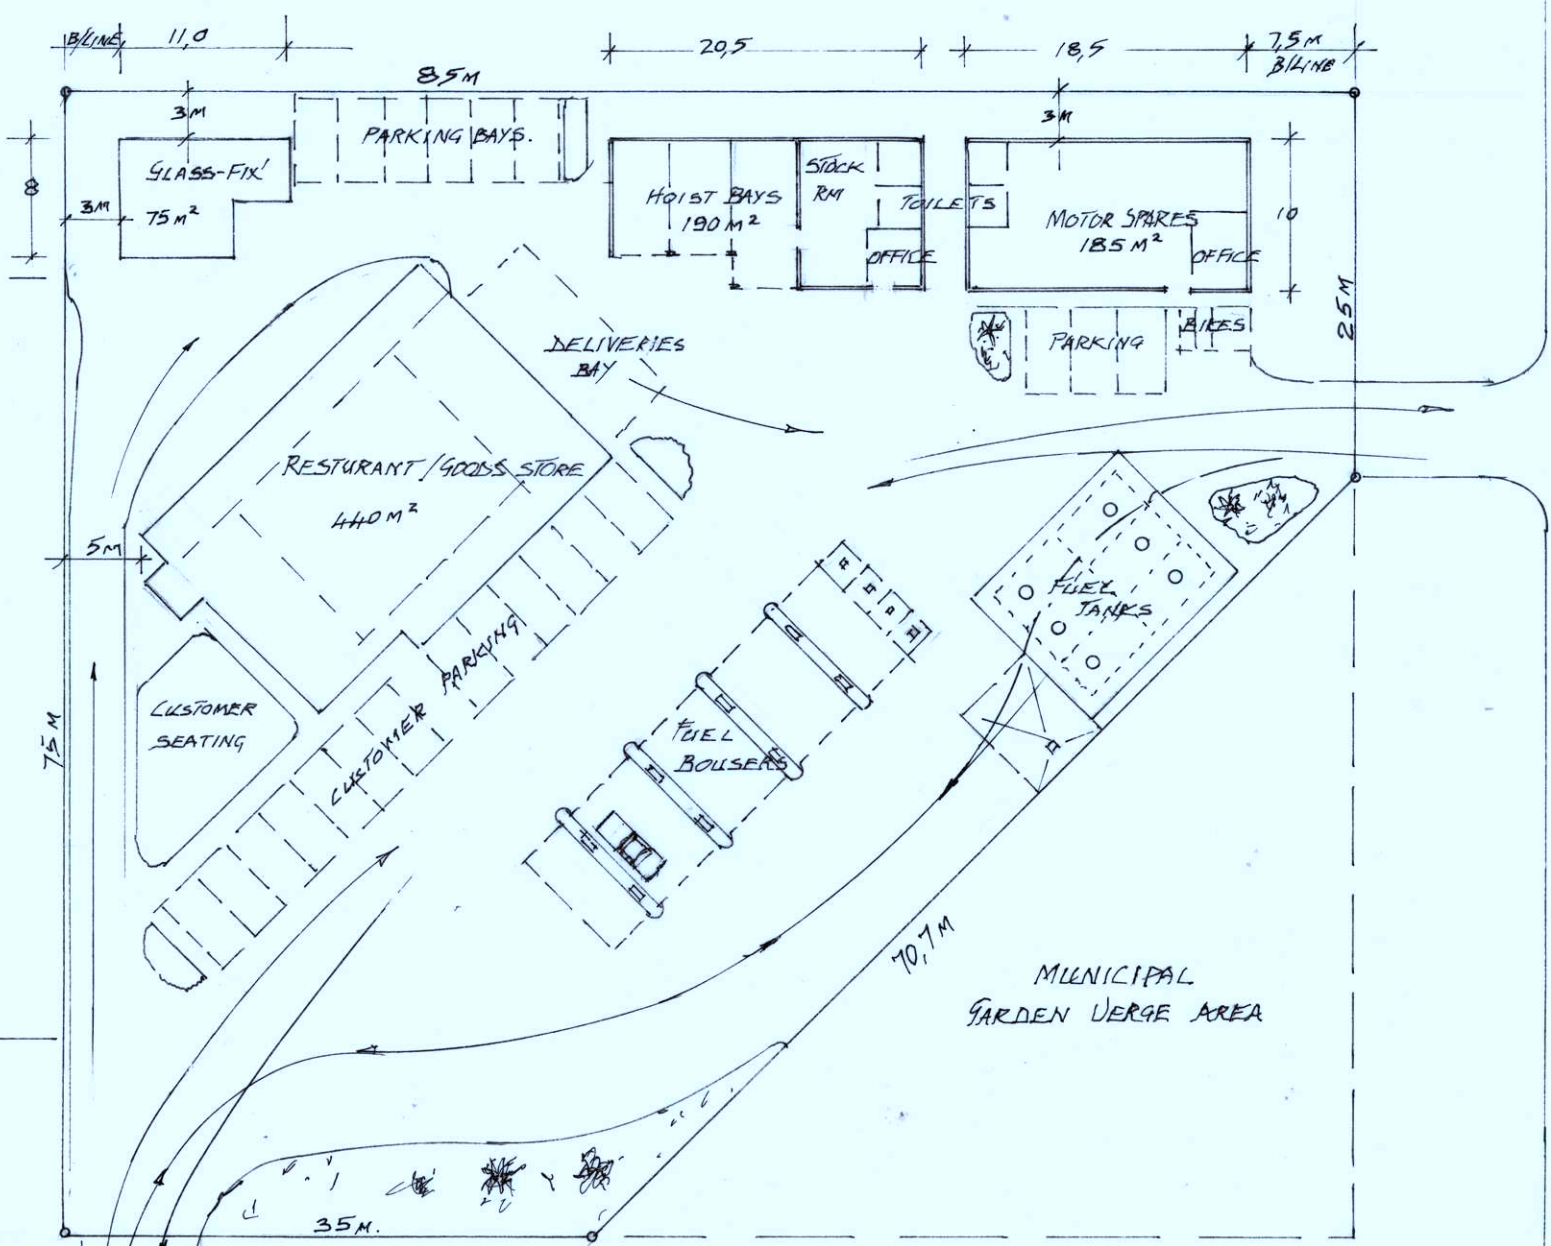

# EZAKHENI AUTO HUB

**SITE LAYOUT PLAN**  
SCALE 1:500

*[Signature]*  
082-4124459.

SAWUBONA RD