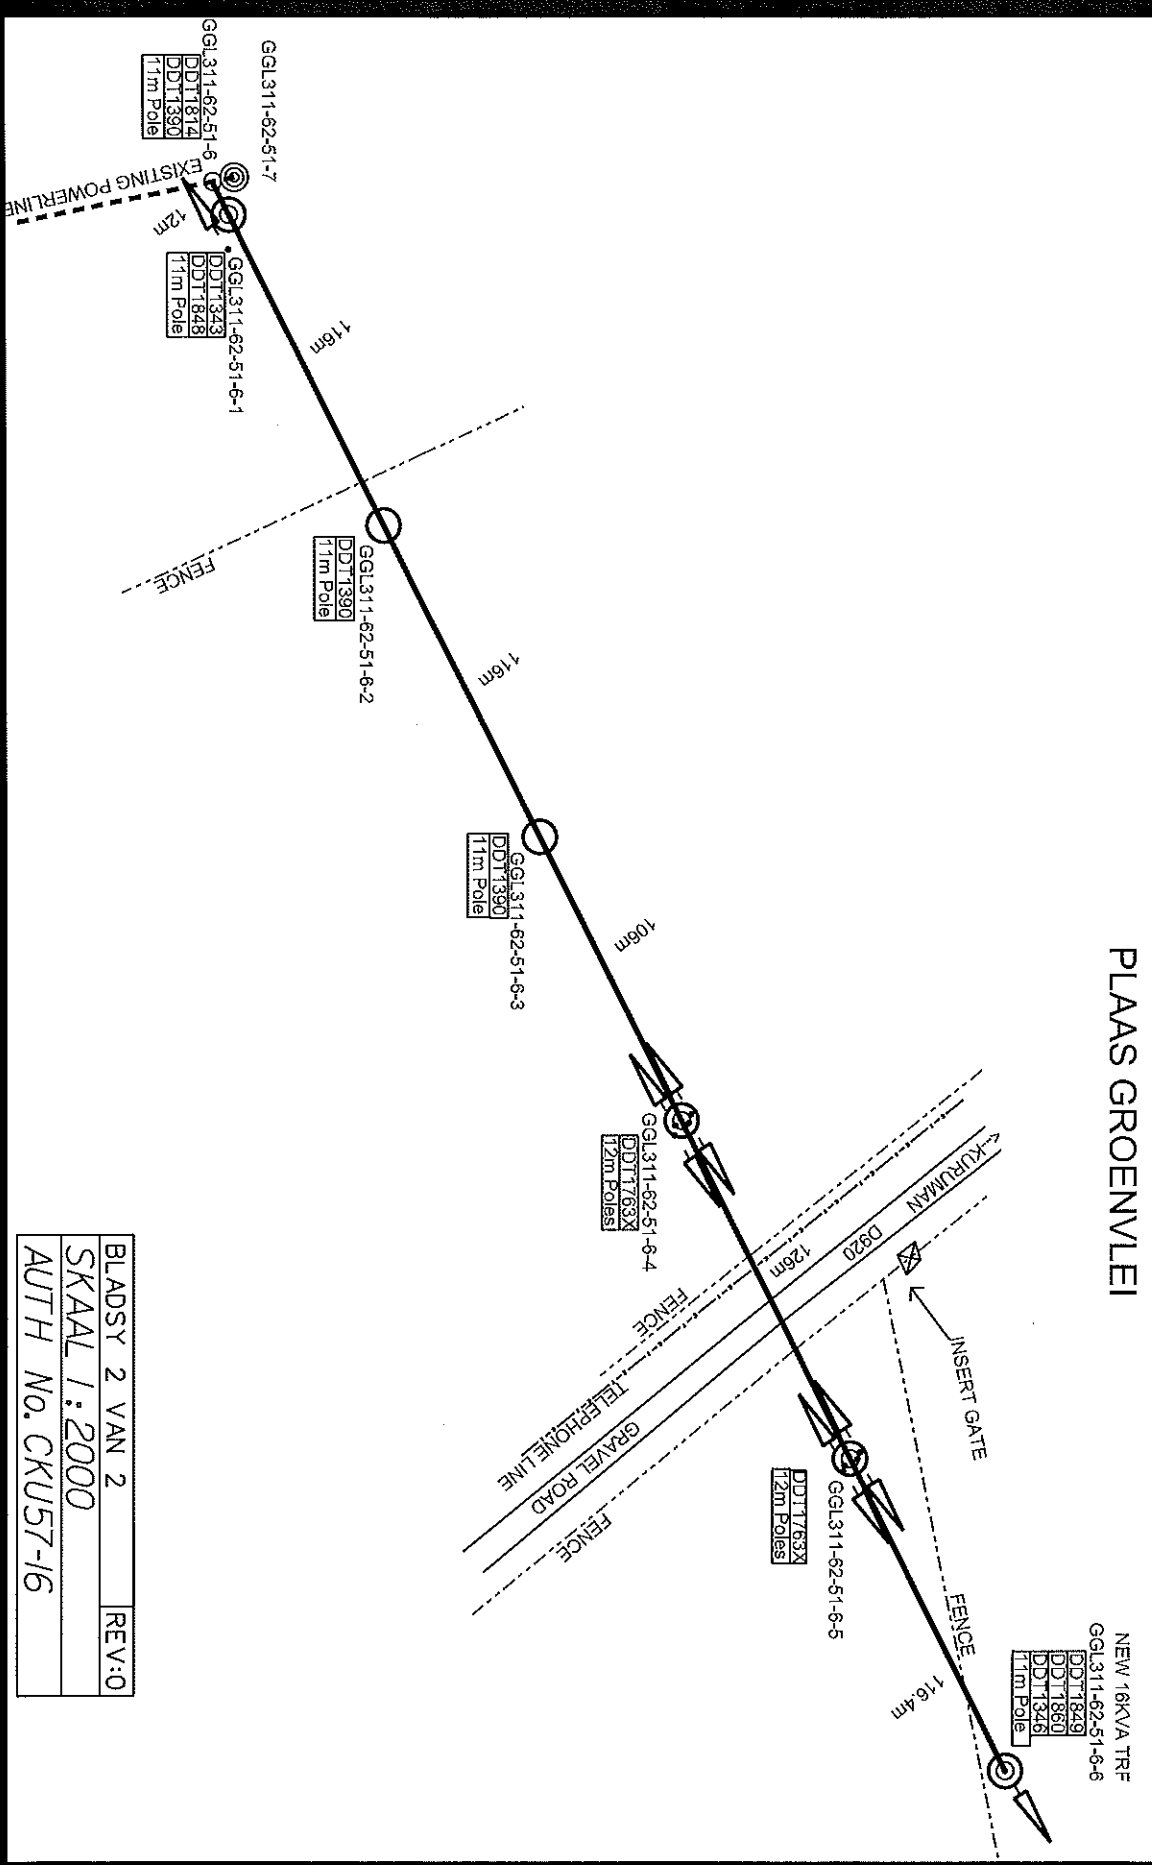

# PLAAS GROENVLEI

NEW 10KVA TRF  
 GGL311-62-51-6-6

DDT1829  
 DDT1860  
 DDT1346  
 11m Pole

GGL311-62-51-6-5  
 DDT1763X  
 12m Poles

GGL311-62-51-6-4  
 DDT1763X  
 12m Poles

GGL311-62-51-6-3  
 DDT1390  
 11m Pole

GGL311-62-51-6-2  
 DDT1390  
 11m Pole

GGL311-62-51-6-1  
 DDT1848  
 DDT1343  
 11m Pole

GGL311-62-51-7  
 DDT1817  
 DDT1390  
 DDT1390  
 11m Pole

BLADSY 2 VAN 2	REV:0
SKAAL 1:2000	
AUTH No. CKU57-16	