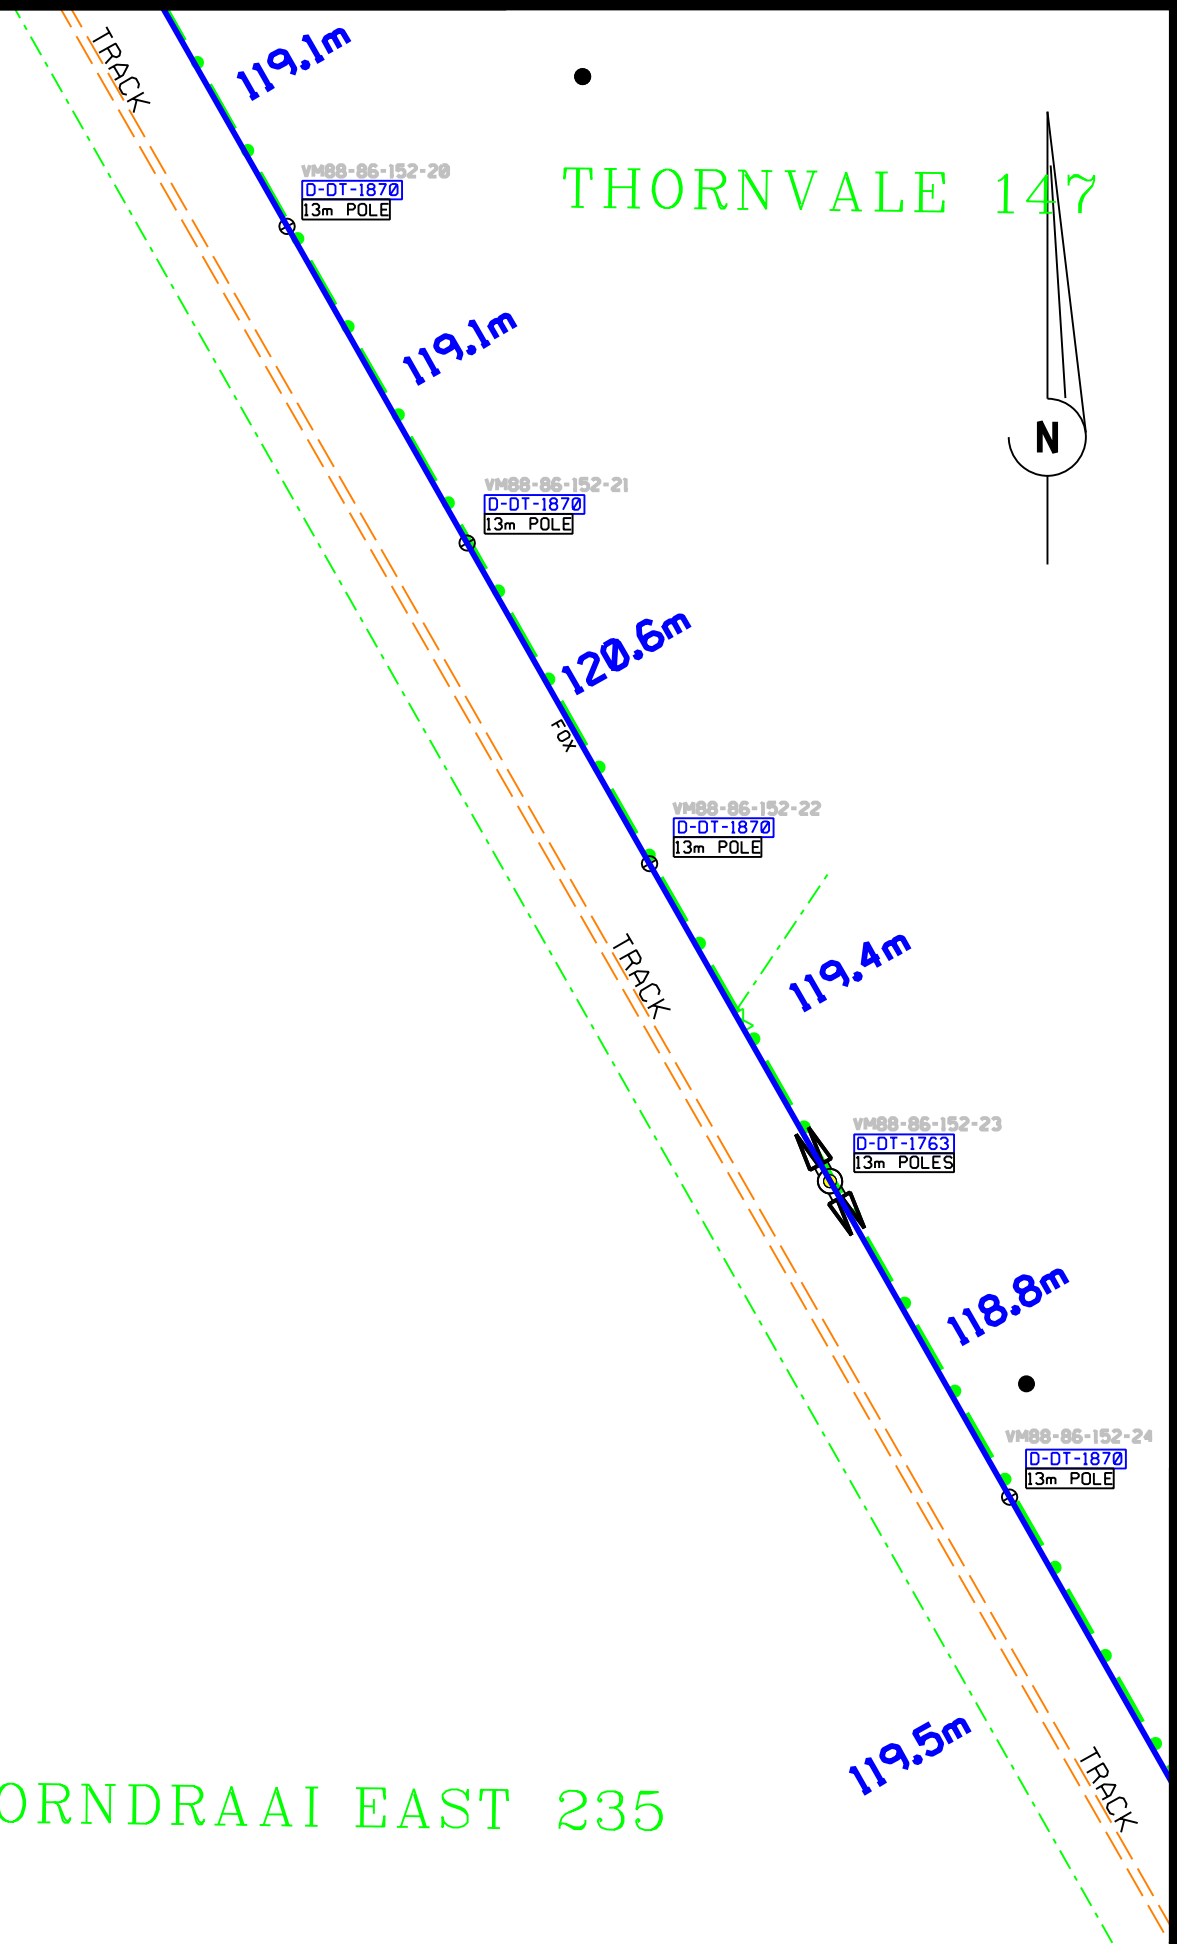

THORNVALE 147

DOORNDRAAI EAST 235

VM88-86-152-20  
D-DT-1870  
13m POLE

VM88-86-152-21  
D-DT-1870  
13m POLE

VM88-86-152-22  
D-DT-1870  
13m POLE

VM88-86-152-23  
D-DT-1763  
13m POLES

VM88-86-152-24  
D-DT-1870  
13m POLE