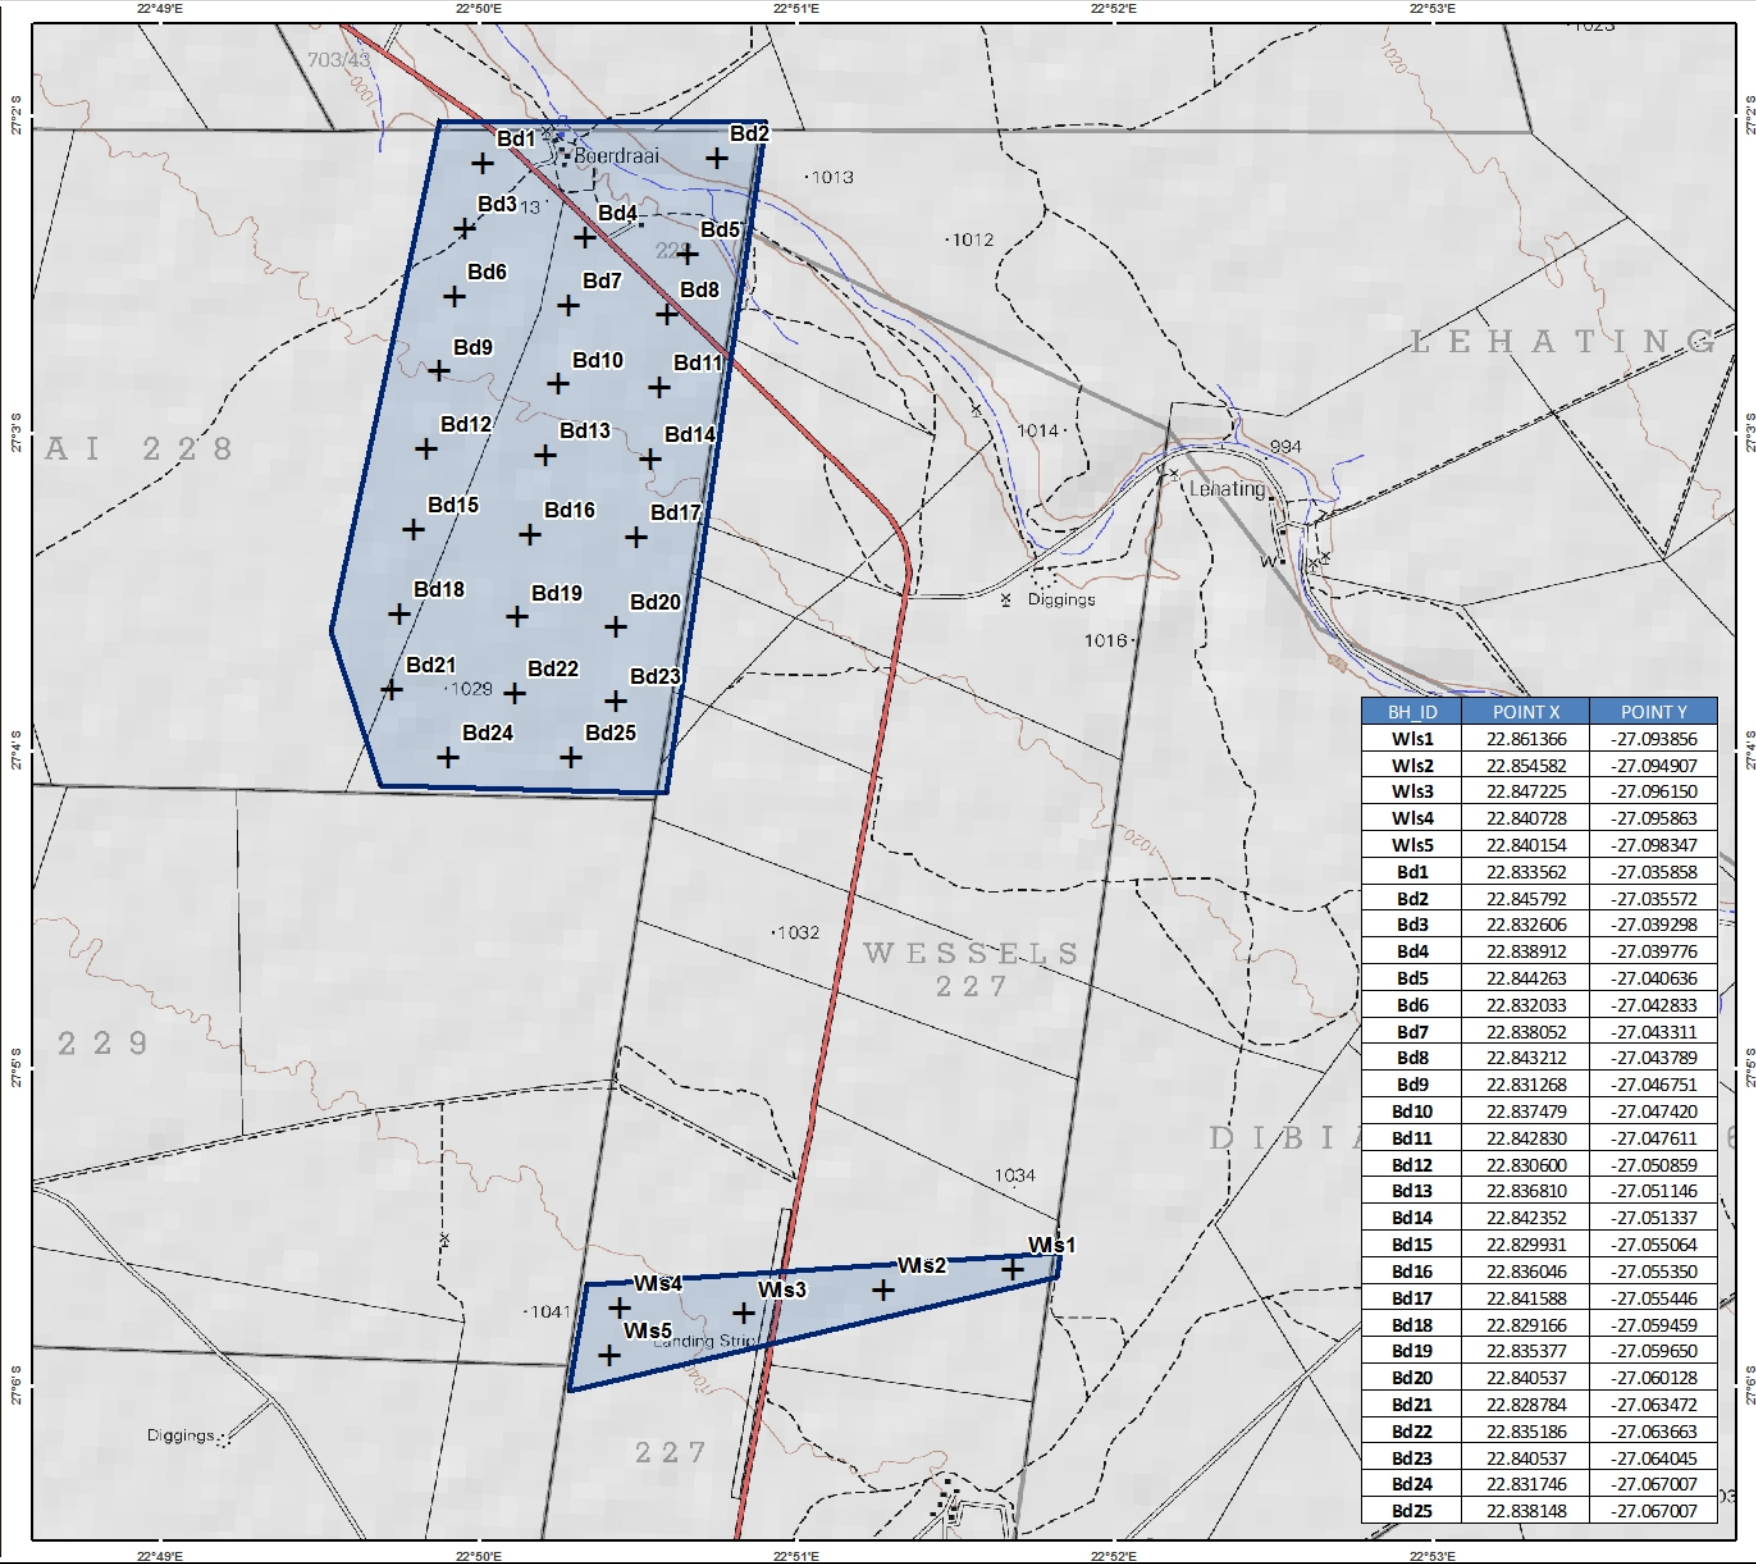

Blue Limit Trading 21 (Pty) Ltd

Wessels 227
Boerdraai 228

Point	Point X	Point Y
A	22.83124	-27.03364
B	22.84840	-27.03369
C	22.84311	-27.06886
D	22.82817	-27.06847
E	22.82556	-27.06042
F	22.83896	-27.09465
G	22.86381	-27.09299
H	22.86363	-27.09424
J	22.83805	-27.10021

Commissioned by EcoPartners
Call: 011 431 2251

Map Created by: Peter Willoughby in June 2011,
using ArcGIS 9.3. Geographic coordinate system WGS84
pwilloughby@gmail.com
0846148004

Blue Limit Trading 21 (Pty) Ltd

Wessels 227
Boerdraai 228
Boreholes

Commissioned by EcoPartners
Call: 011 431 2251

Map Created by: Peter Willoughby in June 2011,
using ArcGIS 9.3. Geographic coordinate system WGS84
pwilloughby@gmail.com
0846148004

BH_ID	POINT X	POINT Y
Wls1	22.861366	-27.093856
Wls2	22.854582	-27.094907
Wls3	22.847225	-27.096150
Wls4	22.840728	-27.095863
Wls5	22.840154	-27.098347
Bd1	22.833562	-27.035858
Bd2	22.845792	-27.035572
Bd3	22.832606	-27.039298
Bd4	22.838912	-27.039776
Bd5	22.844263	-27.040636
Bd6	22.832033	-27.042833
Bd7	22.838052	-27.043311
Bd8	22.843212	-27.043789
Bd9	22.831268	-27.046751
Bd10	22.837479	-27.047420
Bd11	22.842830	-27.047611
Bd12	22.830600	-27.050859
Bd13	22.836810	-27.051146
Bd14	22.842352	-27.051337
Bd15	22.829931	-27.055064
Bd16	22.836046	-27.055350
Bd17	22.841588	-27.055446
Bd18	22.829166	-27.059459
Bd19	22.835377	-27.059650
Bd20	22.840537	-27.060128
Bd21	22.828784	-27.063472
Bd22	22.835186	-27.063663
Bd23	22.840537	-27.064045
Bd24	22.831746	-27.067007
Bd25	22.838148	-27.067007