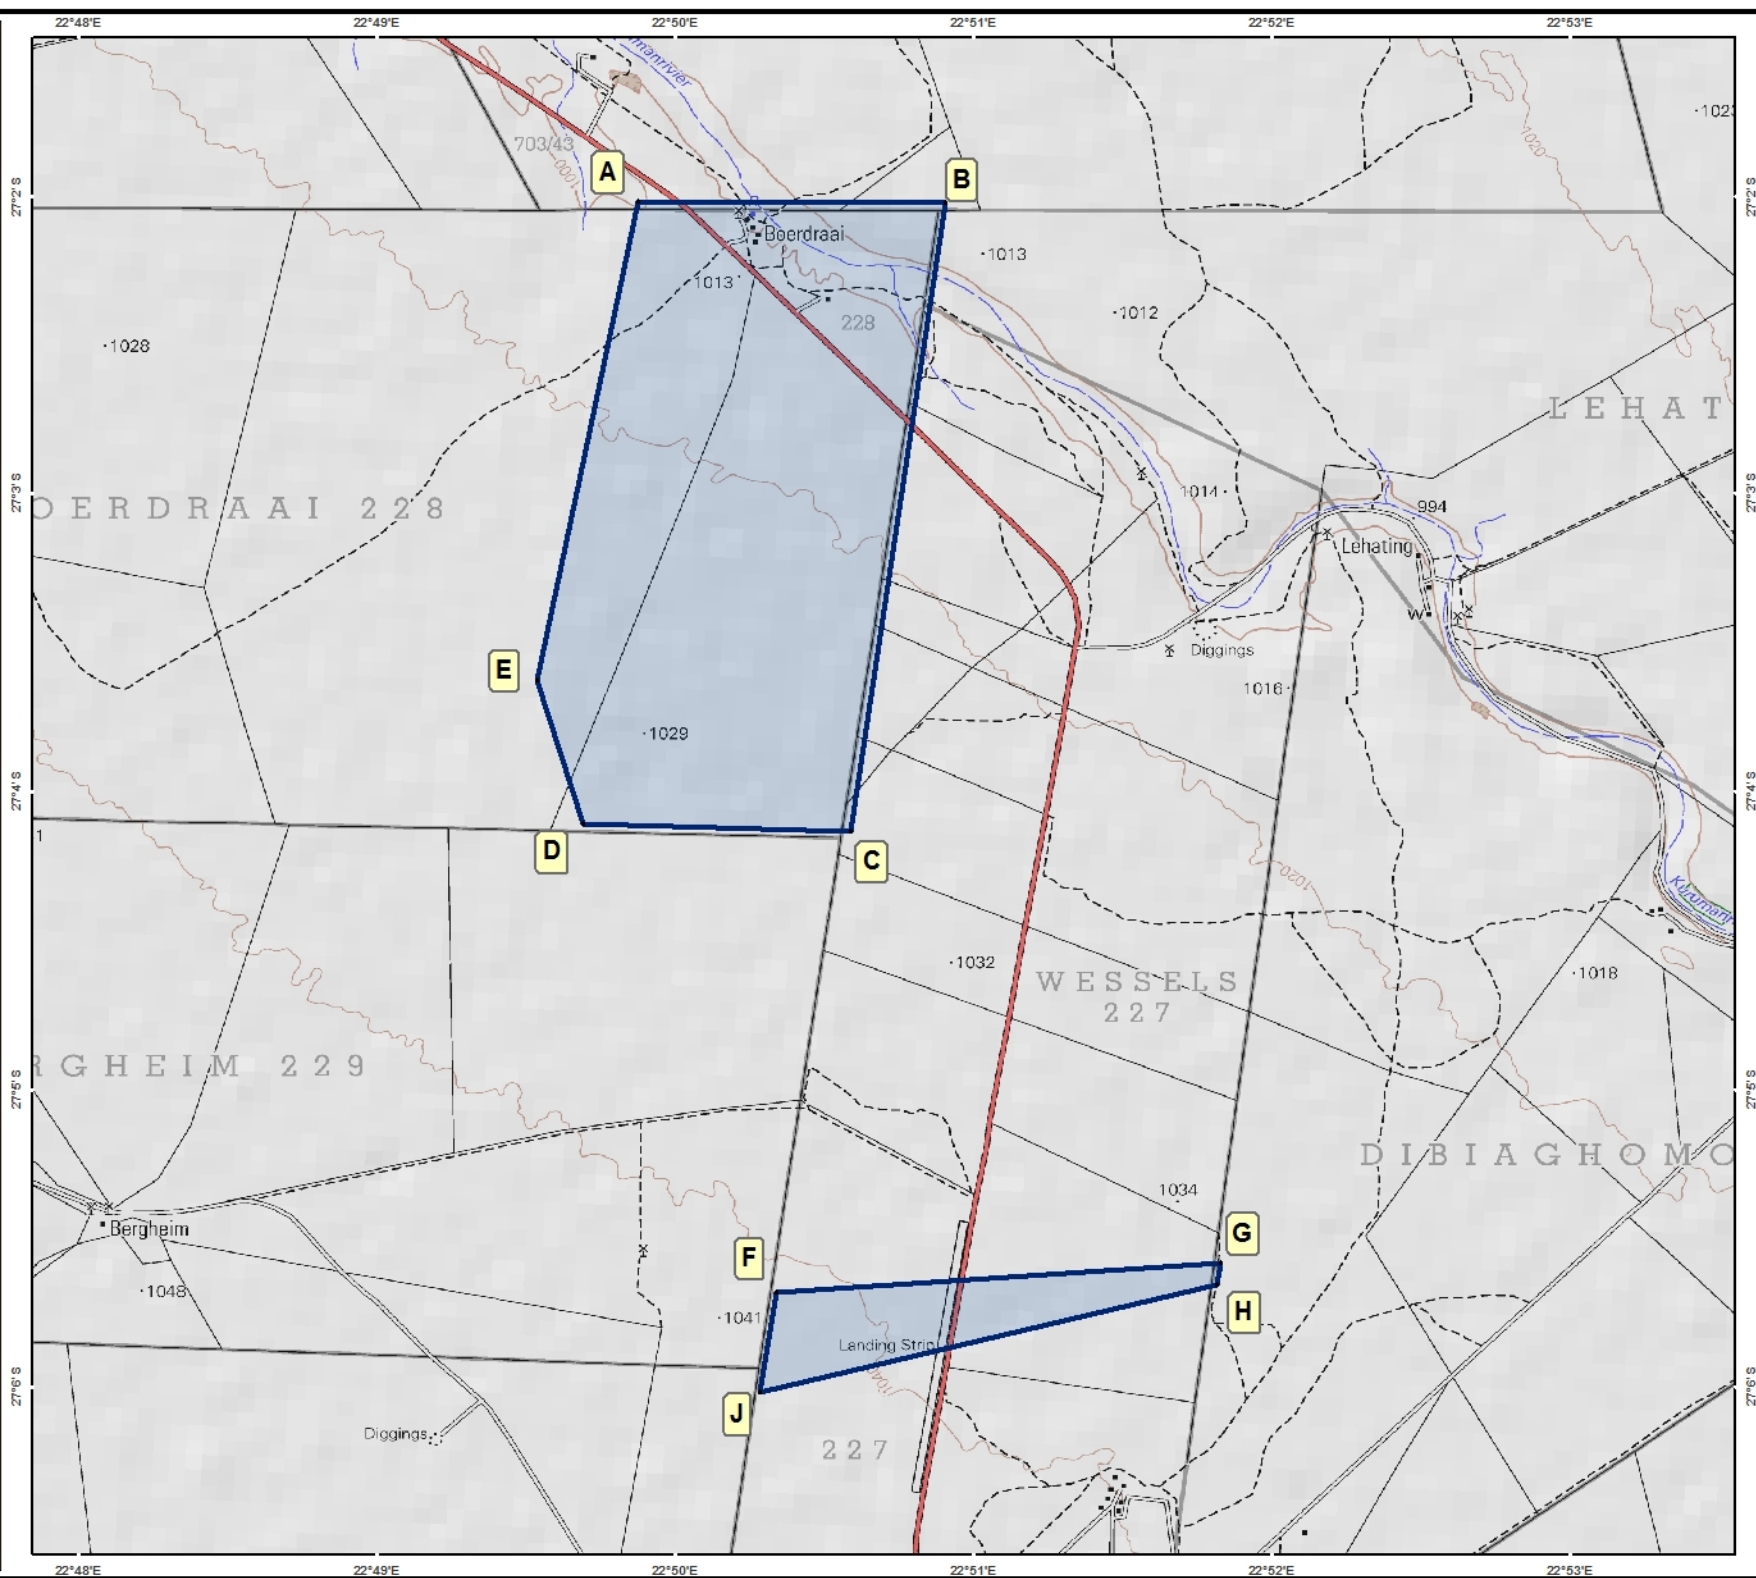

Blue Limit Trading 21 (Pty) Ltd

Wessels 227
Boerdraai 228

Point	Point X	Point Y
A	22.83124	-27.03364
B	22.84840	-27.03369
C	22.84311	-27.06886
D	22.82817	-27.06847
E	22.82556	-27.06042
F	22.83896	-27.09465
G	22.86381	-27.09299
H	22.86363	-27.09424
J	22.83805	-27.10021

Commissioned by EcoPartners
Call: 011 431 2251

Map Created by: Peter Willoughby in June 2011,
using ArcGIS 9.3. Geographic coordinate system WGS84
pwilloughby@gmail.com
0846148004

Blue Limit Trading 21 (Pty) Ltd

Wessels 227
Boerdraai 228
Boreholes

Commissioned by EcoPartners
Call: 011 431 2251

Map Created by: Peter Willoughby in June 2011,
using ArcGIS 9.3. Geographic coordinate system WGS84
pwilloughby@gmail.com
0846148004

BH_ID	POINT X	POINT Y
Wls1	22.861366	-27.093856
Wls2	22.854582	-27.094907
Wls3	22.847225	-27.096150
Wls4	22.840728	-27.095863
Wls5	22.840154	-27.098347
Bd1	22.833562	-27.035858
Bd2	22.845792	-27.035572
Bd3	22.832606	-27.039298
Bd4	22.838912	-27.039776
Bd5	22.844263	-27.040636
Bd6	22.832033	-27.042833
Bd7	22.838052	-27.043311
Bd8	22.843212	-27.043789
Bd9	22.831268	-27.046751
Bd10	22.837479	-27.047420
Bd11	22.842830	-27.047611
Bd12	22.830600	-27.050859
Bd13	22.836810	-27.051146
Bd14	22.842352	-27.051337
Bd15	22.829931	-27.055064
Bd16	22.836046	-27.055350
Bd17	22.841588	-27.055446
Bd18	22.829166	-27.059459
Bd19	22.835377	-27.059650
Bd20	22.840537	-27.060128
Bd21	22.828784	-27.063472
Bd22	22.835186	-27.063663
Bd23	22.840537	-27.064045
Bd24	22.831746	-27.067007
Bd25	22.838148	-27.067007