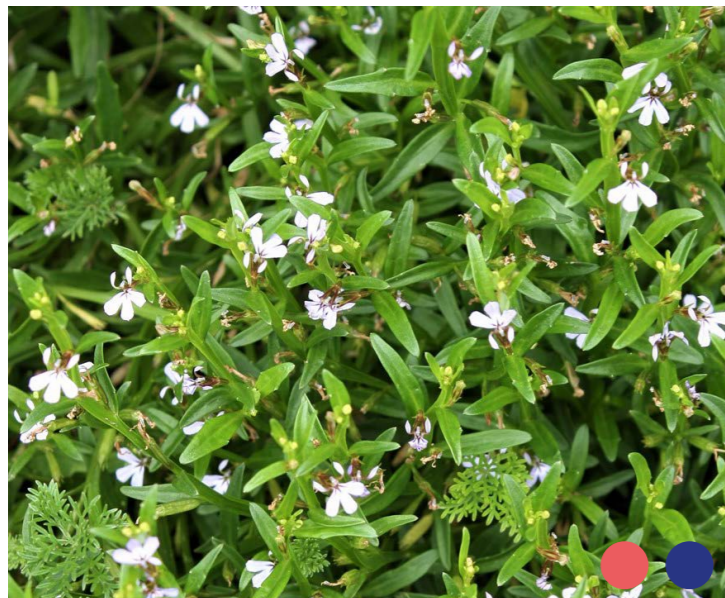

● Autumn / Winter flowering

Zantedeschia aethiopica
Varkoor (Peninsula Shale Renosterveld)

Wachendorfia thyrsiflora
Marsh butterfly lily

Crocsmia aurea
Falling stars

Ischyrolepsis subverticillata
Broom Restio

Lobelia anceps
Angled lobelia

Juncus effusus
Common rush

Watsonia galpinii
Bugle Lily

Chlorophytum saundersiae
Weeping anthericum

Cyperus textilis
Mat sedge

Cyperus prolifer
Miniature papyrus

● Spring / Summer flowering