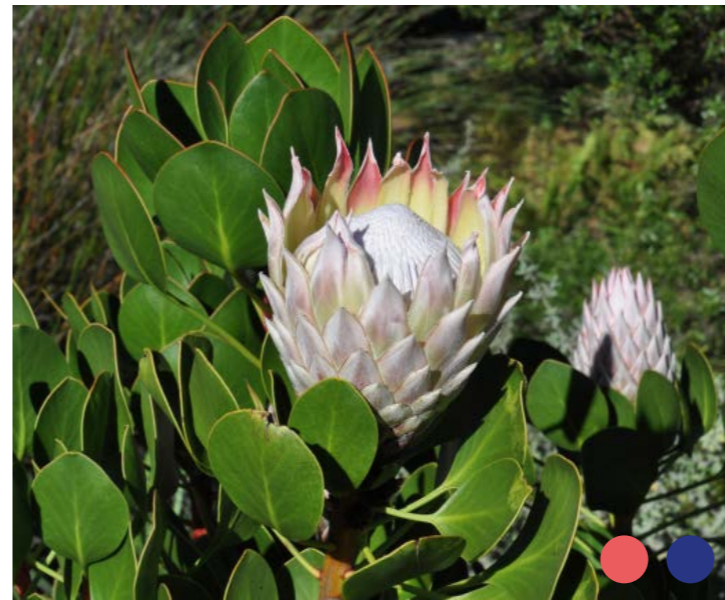

Lobostemon argenteus
Pajama bush (Peninsula Shale Renosterveld)

● Spring / Summer flowering
● Autumn / Winter flowering

Aloe 'Lemonade'

Strelitzia 'Mandela's Gold'

Protea cynaroides
King protea

Aloe 'Lemon meringue'