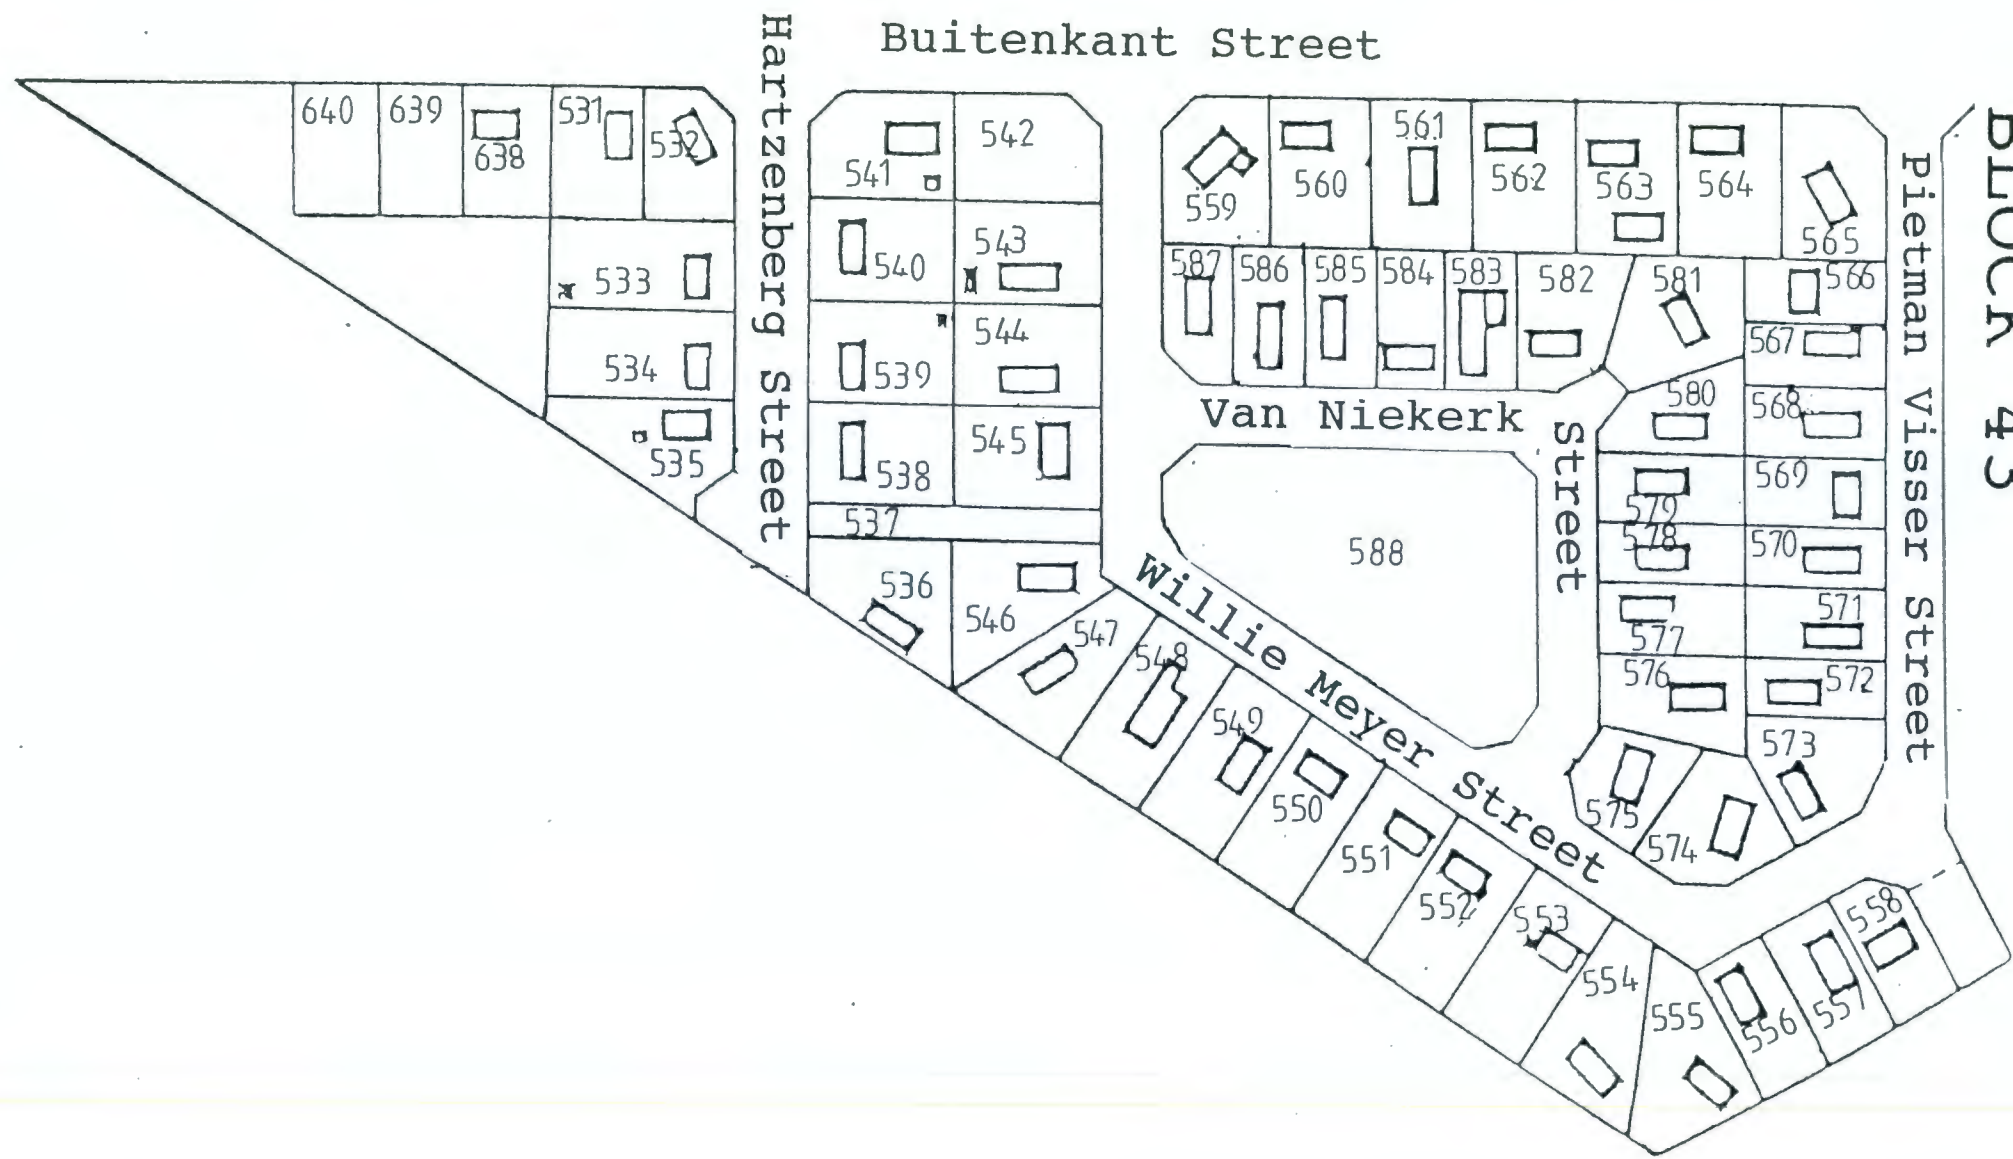

NO : 41.28  
ERF NO : 490  
LOCATION : Keerom Street

# BLOCK 42

Second Avenue

Buitenkant Street

42.04

NO : 43  
ERF NO : 531 - 640  
LOCATION : Buitenkant Street  
DESCRIPTION : Modern residential development, small plots  
and contemporary houses.  
USE : Residential

BLOCK 43

NO : 42.01  
ERF NO : 323  
LOCATION : Keerom Street  
DESCRIPTION : Vacant erf

NO : 42.02  
ERF NO : 322  
LOCATION : off Keerom Street  
DESCRIPTION : Vacant

NO : 42.03  
ERF NO : 316  
LOCATION : Lady Grey Avenue  
DESCRIPTION : Rugby Field