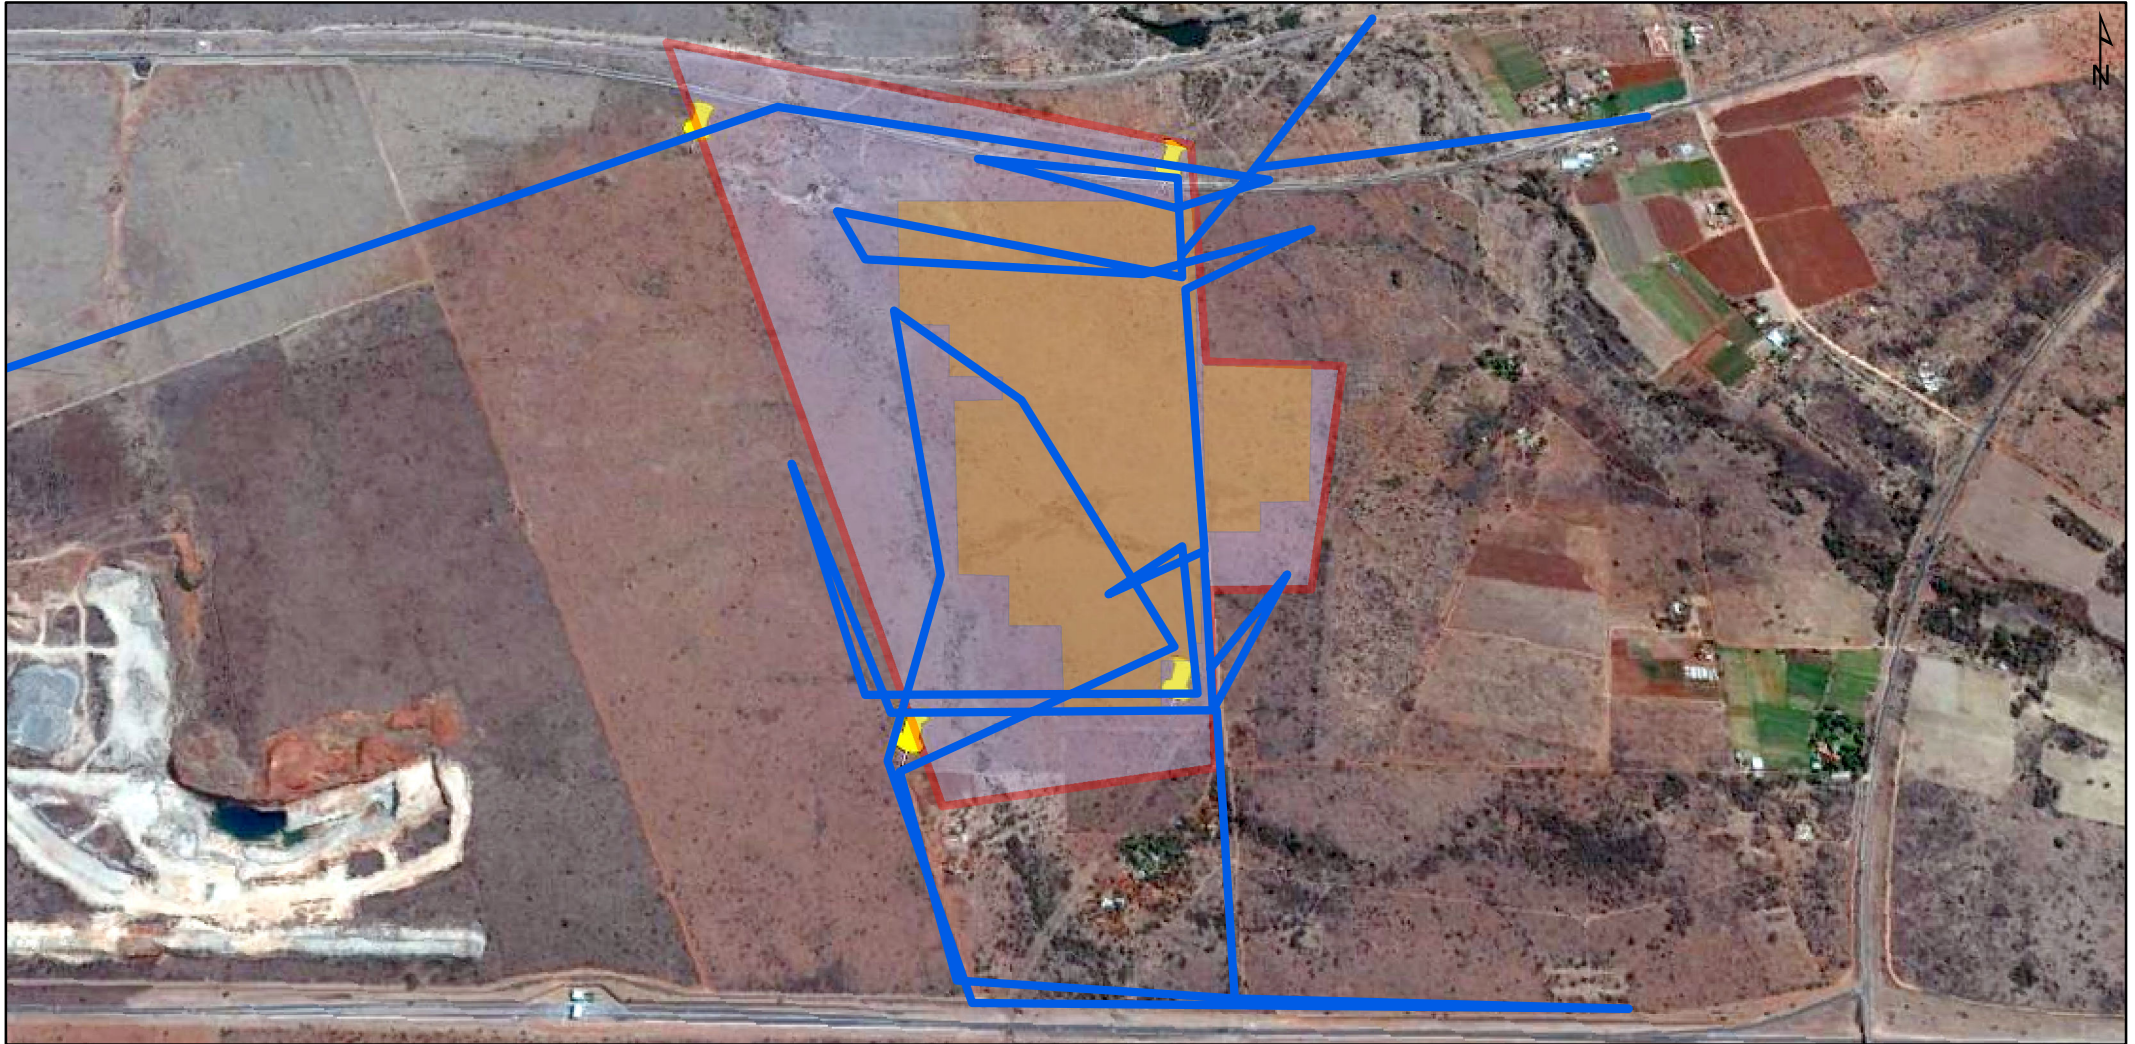

PROJECT SITE GPS TRACKS

1:20 000

Legend

-  GPS Tracks
-  PV Pannels
-  Project Site

0 0,2 0,4 0,8 Kilometers

PROJECT: 50mw POWER GENERATION

Author: Lesiba Matlala
Date: 16/ 09 / 2016

Tel (LP): +27 15 295 7391
Tel (GP): 011 027 8914
Fax: 086 668 5960
Email: admin@phakanani.co.za
Web: www.phakanani.co.za

**Phakanani**
ENVIRONMENTAL