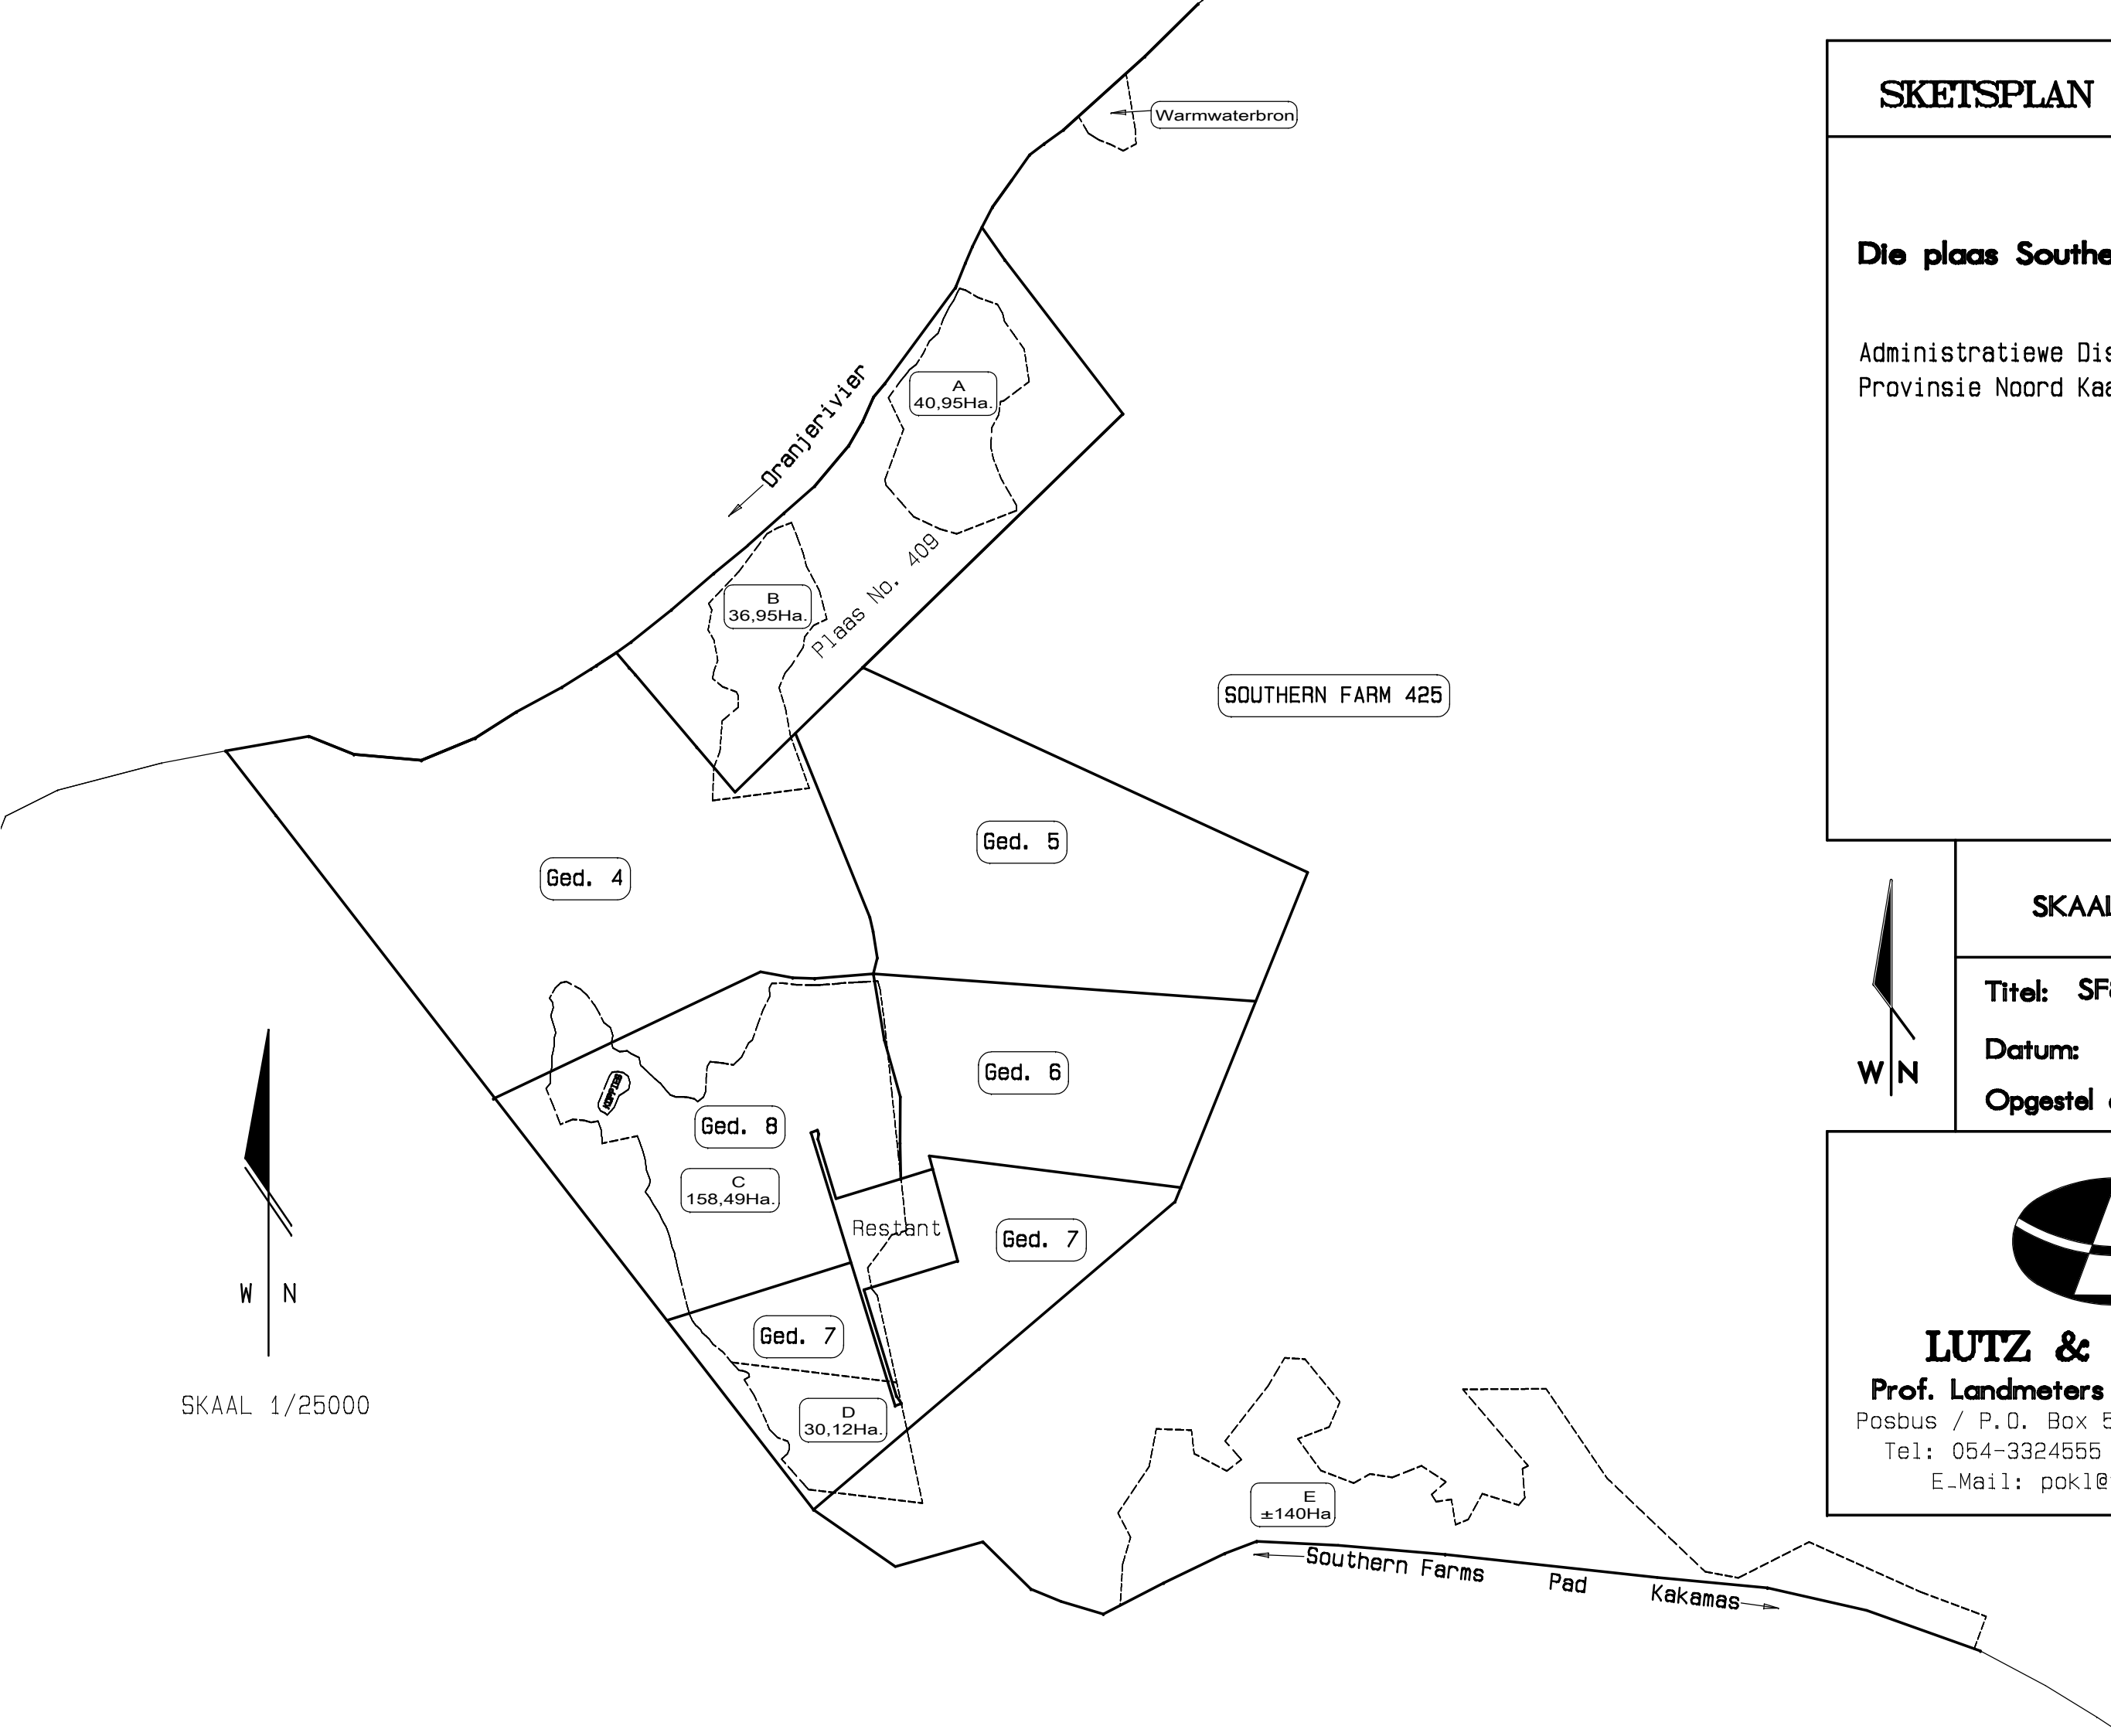

SKETSPLAN

Die plaas Southern Farms No. 410

Administratiewe Distrik Kenhardt
Provinsie Noord Kaap

SKAAL 1 / 25 000

Titel: SF8_SP_A3

Datum: November 2012

Opgestel deur: J L N van Zyl

LUTZ & VAN ZYL

Prof. Landmeters / Land Surveyors

Posbus / P.O. Box 515 Upington 8800

Tel: 054-3324555 Fax: 054-3311156

E-Mail: pokl@vodamail.co.za

SOUTHERN FARM 425

Plaas No. 409

Warmwaterbron

Dranjerivier

A
40,95Ha.

B
36,95Ha.

Ged. 4

Ged. 5

Ged. 6

Ged. 8

C
158,49Ha.

Restant

Ged. 7

Ged. 7

D
30,12Ha.

E
±140Ha

Southern Farms Pad
Kakamas

SKAAL 1/25000