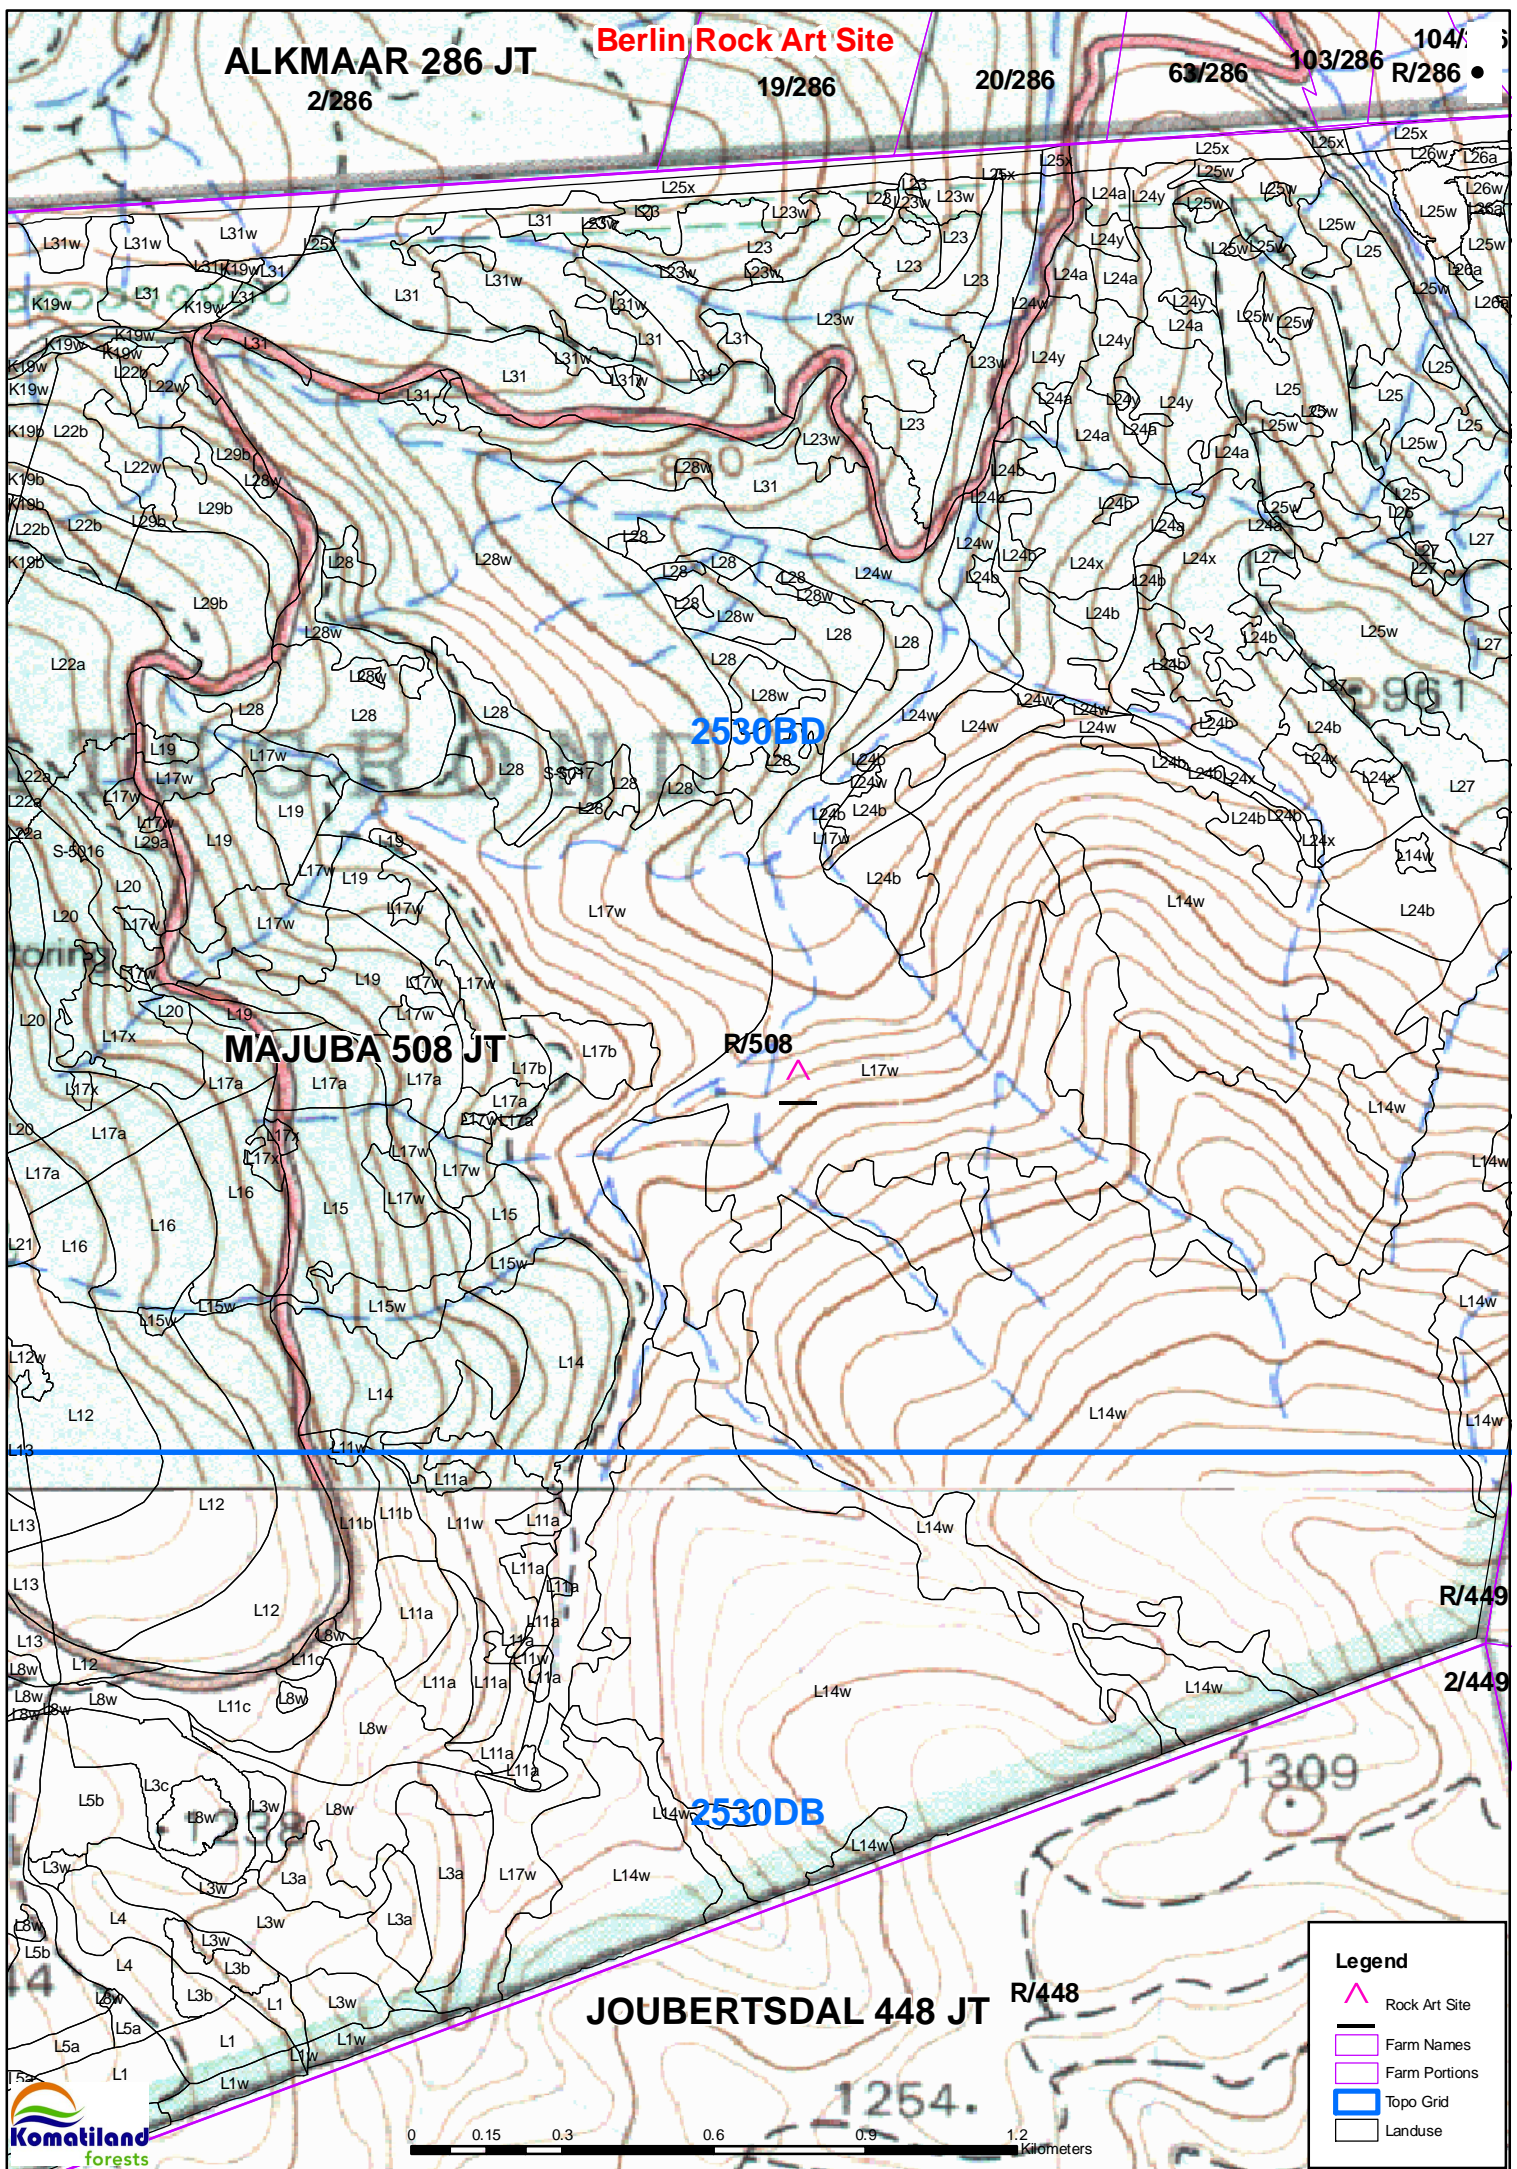

ALKMAAR 286 JT
2/286

Berlin Rock Art Site

19/286

20/286

63/286

103/286

104/286
R/286

MAJUBA 508 JT

R/508

JOUBERTSDAL 448 JT

R/448

Legend

-  Rock Art Site
-  Farm Names
-  Farm Portions
-  Topo Grid
-  Landuse