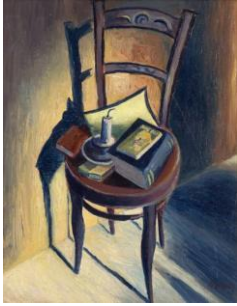

Object ID: 76582 [Link](#)
Object Code: JAGP1242
Artwork: Picasso, Picasso - Femme au Collier
Crate: 07

Object ID: 76588 [Link](#)
Object Code: JAG1993-1J
Artwork: Sekoto, Gerard - Mine Boy
Crate: 03