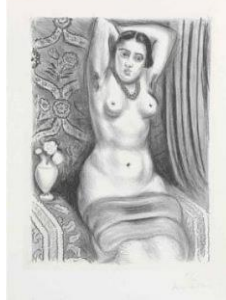

Object ID: 76573 [Link](#)
Object Code: JAGP648
Artwork: Matisse, Henri - Femme et Fleurs
Crate: 12

Object ID: 76579 [Link](#)
Object Code: JAG161
Artwork: Guillaume, Jean-Baptiste Armand - La Seine au Pont de Sully
Crate: 05